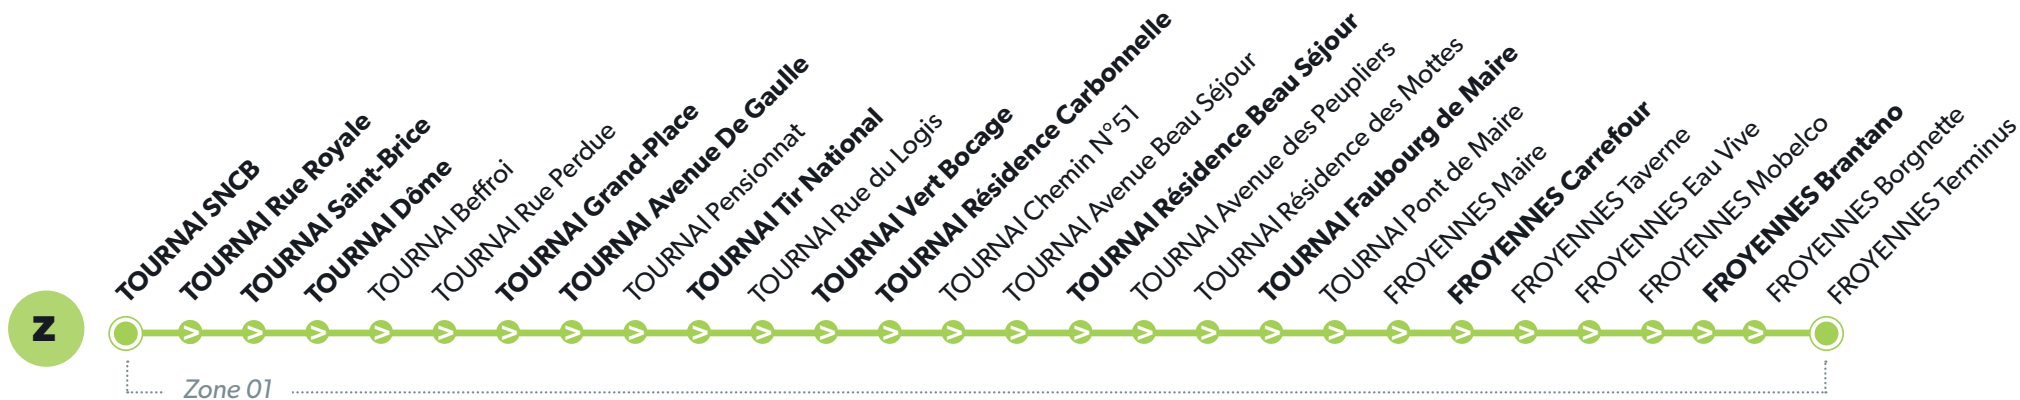

Z **TOURNAI - FROYENNES (ZONING)**

LÉGENDE ➡ Arrêt desservi uniquement dans le sens indiqué ● Départ ou arrivée d'une variante
Arrêt gras = arrêt de référence repris dans grilles horaires

Z TOURNAI - FROYENNES (ZONING)