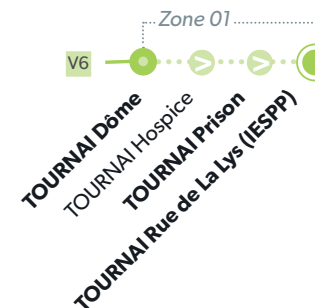

# W TOURNAI - RUMILLIES - WARCHIN

**LÉGENDE** ➡ Arrêt desservi uniquement dans le sens indiqué ● Départ ou arrivée d'une variante  
 Arrêt gras = arrêt de référence repris dans grilles horaires