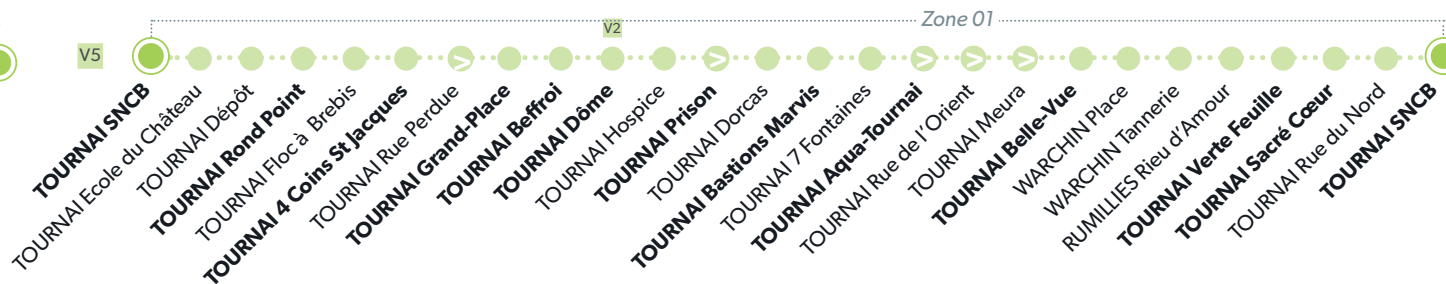

# W TOURNAI - RUMILLIES - WARCHIN

**LÉGENDE** ➡ Arrêt desservi uniquement dans le sens indiqué ● Départ ou arrivée d'une variante  
 Arrêt gras = arrêt de référence repris dans grilles horaires

## VARIANTES