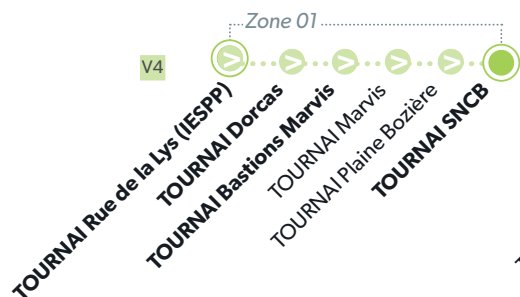

# W TOURNAI - RUMILLIES - WARCHIN

**LÉGENDE** ➡ Arrêt desservi uniquement dans le sens indiqué ● Départ ou arrivée d'une variante  
 Arrêt gras = arrêt de référence repris dans grilles horaires

## VARIANTES