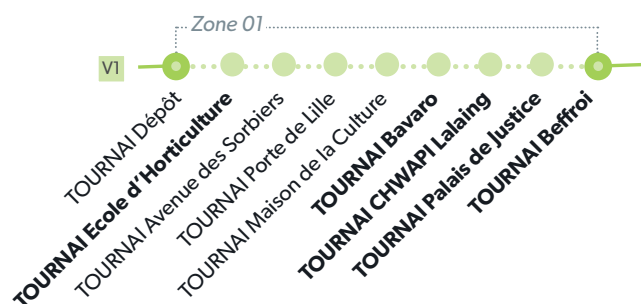

# W TOURNAI - RUMILLIES - WARCHIN

**LÉGENDE** ➡ Arrêt desservi uniquement dans le sens indiqué ● Départ ou arrivée d'une variante  
 Arrêt gras = arrêt de référence repris dans grilles horaires

## VARIANTES