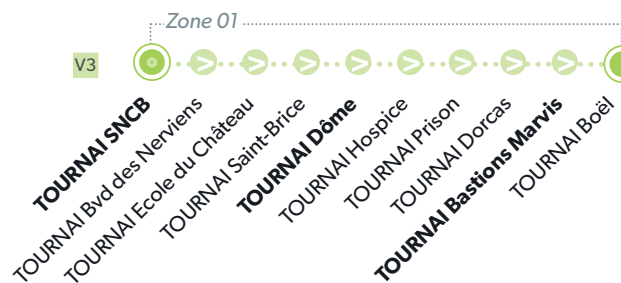

# W TOURNAI - RUMILLIES - WARCHIN

**LÉGENDE** ➡ Arrêt desservi uniquement dans le sens indiqué ● Départ ou arrivée d'une variante  
 Arrêt gras = arrêt de référence repris dans grilles horaires

## VARIANTES