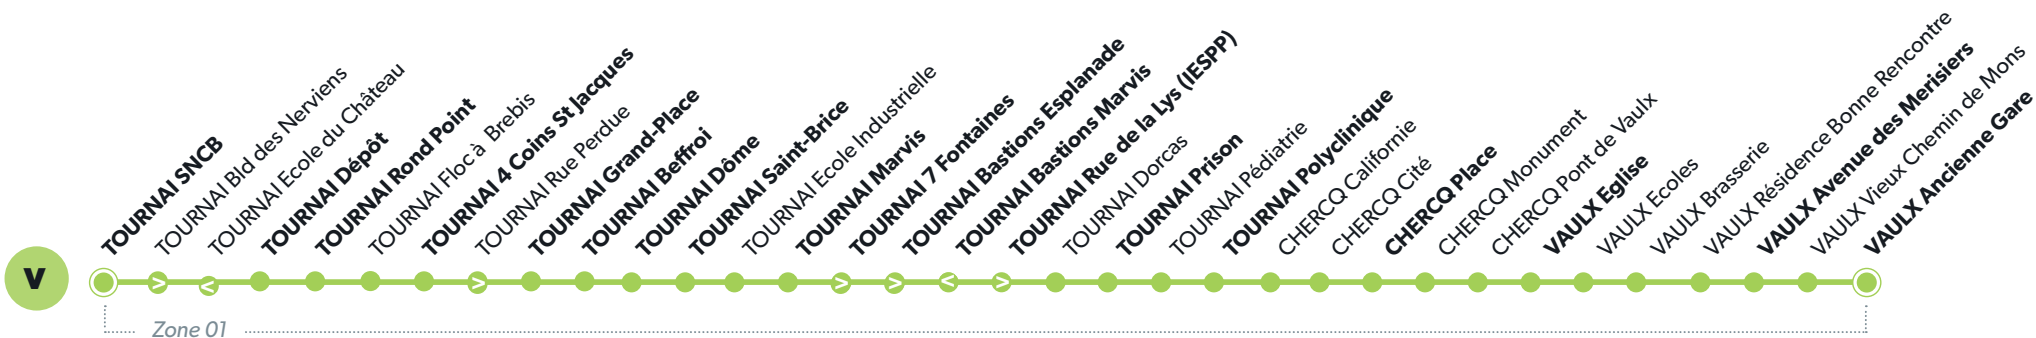

# V Tournai - Vaulx

**LÉGENDE** ➡ Arrêt desservi uniquement dans le sens indiqué ● Départ ou arrivée d'une variante  
**Arrêt gras** = arrêt de référence repris dans grilles horaires

<b>NUMÉRO DE LIGNE</b>	<b>V</b>	<b>V</b>	<b>V</b>	<b>V</b>	<b>V</b>	<b>V</b>	<b>V</b>	<b>V</b>	<b>V</b>	<b>V</b>	<b>V</b>	<b>V</b>	<b>V</b>	<b>V</b>
<b>JOURS DE CIRCULATION</b>														
VAULX Ancienne Gare	7:15		8:01	9:01	10:01	11:01	12:01	13:01	14:01	15:01	16:01	17:01	18:01	19:01
<b>VAULX Avenue des Merisiers</b>	<b>7:17</b>		<b>8:03</b>	<b>9:03</b>	<b>10:03</b>	<b>11:03</b>	<b>12:03</b>	<b>13:03</b>	<b>14:03</b>	<b>15:03</b>	<b>16:03</b>	<b>17:03</b>	<b>18:03</b>	<b>19:03</b>
VAULX Eglise	7:19		8:05	9:05	10:05	11:05	12:05	13:05	14:05	15:05	16:05	17:05	18:05	19:05
<b>CHERCQ Place</b>	<b>7:21</b>	<b>7:20 a</b>	<b>8:07</b>	<b>9:07</b>	<b>10:07</b>	<b>11:07</b>	<b>12:07</b>	<b>13:07</b>	<b>14:07</b>	<b>15:07</b>	<b>16:07</b>	<b>17:07</b>	<b>18:07</b>	<b>19:07</b>
TOURNAI Polyclinique	7:24	7:23	8:10	9:10	10:10	11:10	12:10	13:10	14:10	15:10	16:10	17:10	18:10	19:10
<b>TOURNAI Dorcas</b>	<b>7:27</b>	<b>7:26</b>	<b>8:13</b>	<b>9:13</b>	<b>10:13</b>	<b>11:13</b>	<b>12:13</b>	<b>13:13</b>	<b>14:13</b>	<b>15:13</b>	<b>16:13</b>	<b>17:13</b>	<b>18:13</b>	<b>19:13</b>
TOURNAI Bastions Marvis	7:28	7:27	8:14	9:14	10:14	11:14	12:14	13:14	14:14	15:14	16:14	17:14	18:14	19:14
<b>TOURNAI Marvis</b>	<b>7:29</b>	<b>7:28</b>	<b>8:15</b>	<b>9:15</b>	<b>10:15</b>	<b>11:15</b>	<b>12:15</b>	<b>13:15</b>	<b>14:15</b>	<b>15:15</b>	<b>16:15</b>	<b>17:15</b>	<b>18:15</b>	<b>19:15</b>
TOURNAI Saint-Brice	7:31	7:30	8:17	9:17	10:17	11:17	12:17	13:17	14:17	15:17	16:17	17:17	18:17	19:17
<b>TOURNAI Dôme</b>	<b>7:32</b>	<b>7:31</b>	<b>8:18</b>	<b>9:18</b>	<b>10:18</b>	<b>11:18</b>	<b>12:18</b>	<b>13:18</b>	<b>14:18</b>	<b>15:18</b>	<b>16:18</b>	<b>17:18</b>	<b>18:18</b>	<b>19:18</b>
TOURNAI Beffroi	7:33	7:32	8:19	9:19	10:19	11:19	12:19	13:19	14:19	15:19	16:19	17:19	18:19	19:19
<b>TOURNAI Grand-Place</b>	<b>7:35</b>	<b>7:34</b>	<b>8:21</b>	<b>9:21</b>	<b>10:21</b>	<b>11:21</b>	<b>12:21</b>	<b>13:21</b>	<b>14:21</b>	<b>15:21</b>	<b>16:21</b>	<b>17:21</b>	<b>18:21</b>	<b>19:21</b>
TOURNAI 4 Coins St Jacques	7:38	7:37	8:24	9:24	10:24	11:24	12:24	13:24	14:24	15:24	16:24	17:24	18:24	19:24
<b>TOURNAI Rond Point</b>	<b>7:41</b>	<b>7:40</b>	<b>8:25</b>	<b>9:25</b>	<b>10:25</b>	<b>11:25</b>	<b>12:25</b>	<b>13:25</b>	<b>14:25</b>	<b>15:25</b>	<b>16:25</b>	<b>17:25</b>	<b>18:25</b>	<b>19:25</b>
TOURNAI Dépôt	7:43	7:42	8:26	9:26	10:26	11:26	12:26	13:26	14:26	15:26	16:26	17:26	18:26	19:26
<b>TOURNAI SNCB</b>	<b>7:47</b>	<b>7:46</b>	<b>8:30</b>	<b>9:30</b>	<b>10:30</b>	<b>11:30</b>	<b>12:30</b>	<b>13:30</b>	<b>14:30</b>	<b>15:30</b>	<b>16:30</b>	<b>17:30</b>	<b>18:30</b>	<b>19:30</b>
Numéro de voyage	5001	5003	5019	5027	5035	5043	5053	5061	5069	5077	5091	5099	6007	6015