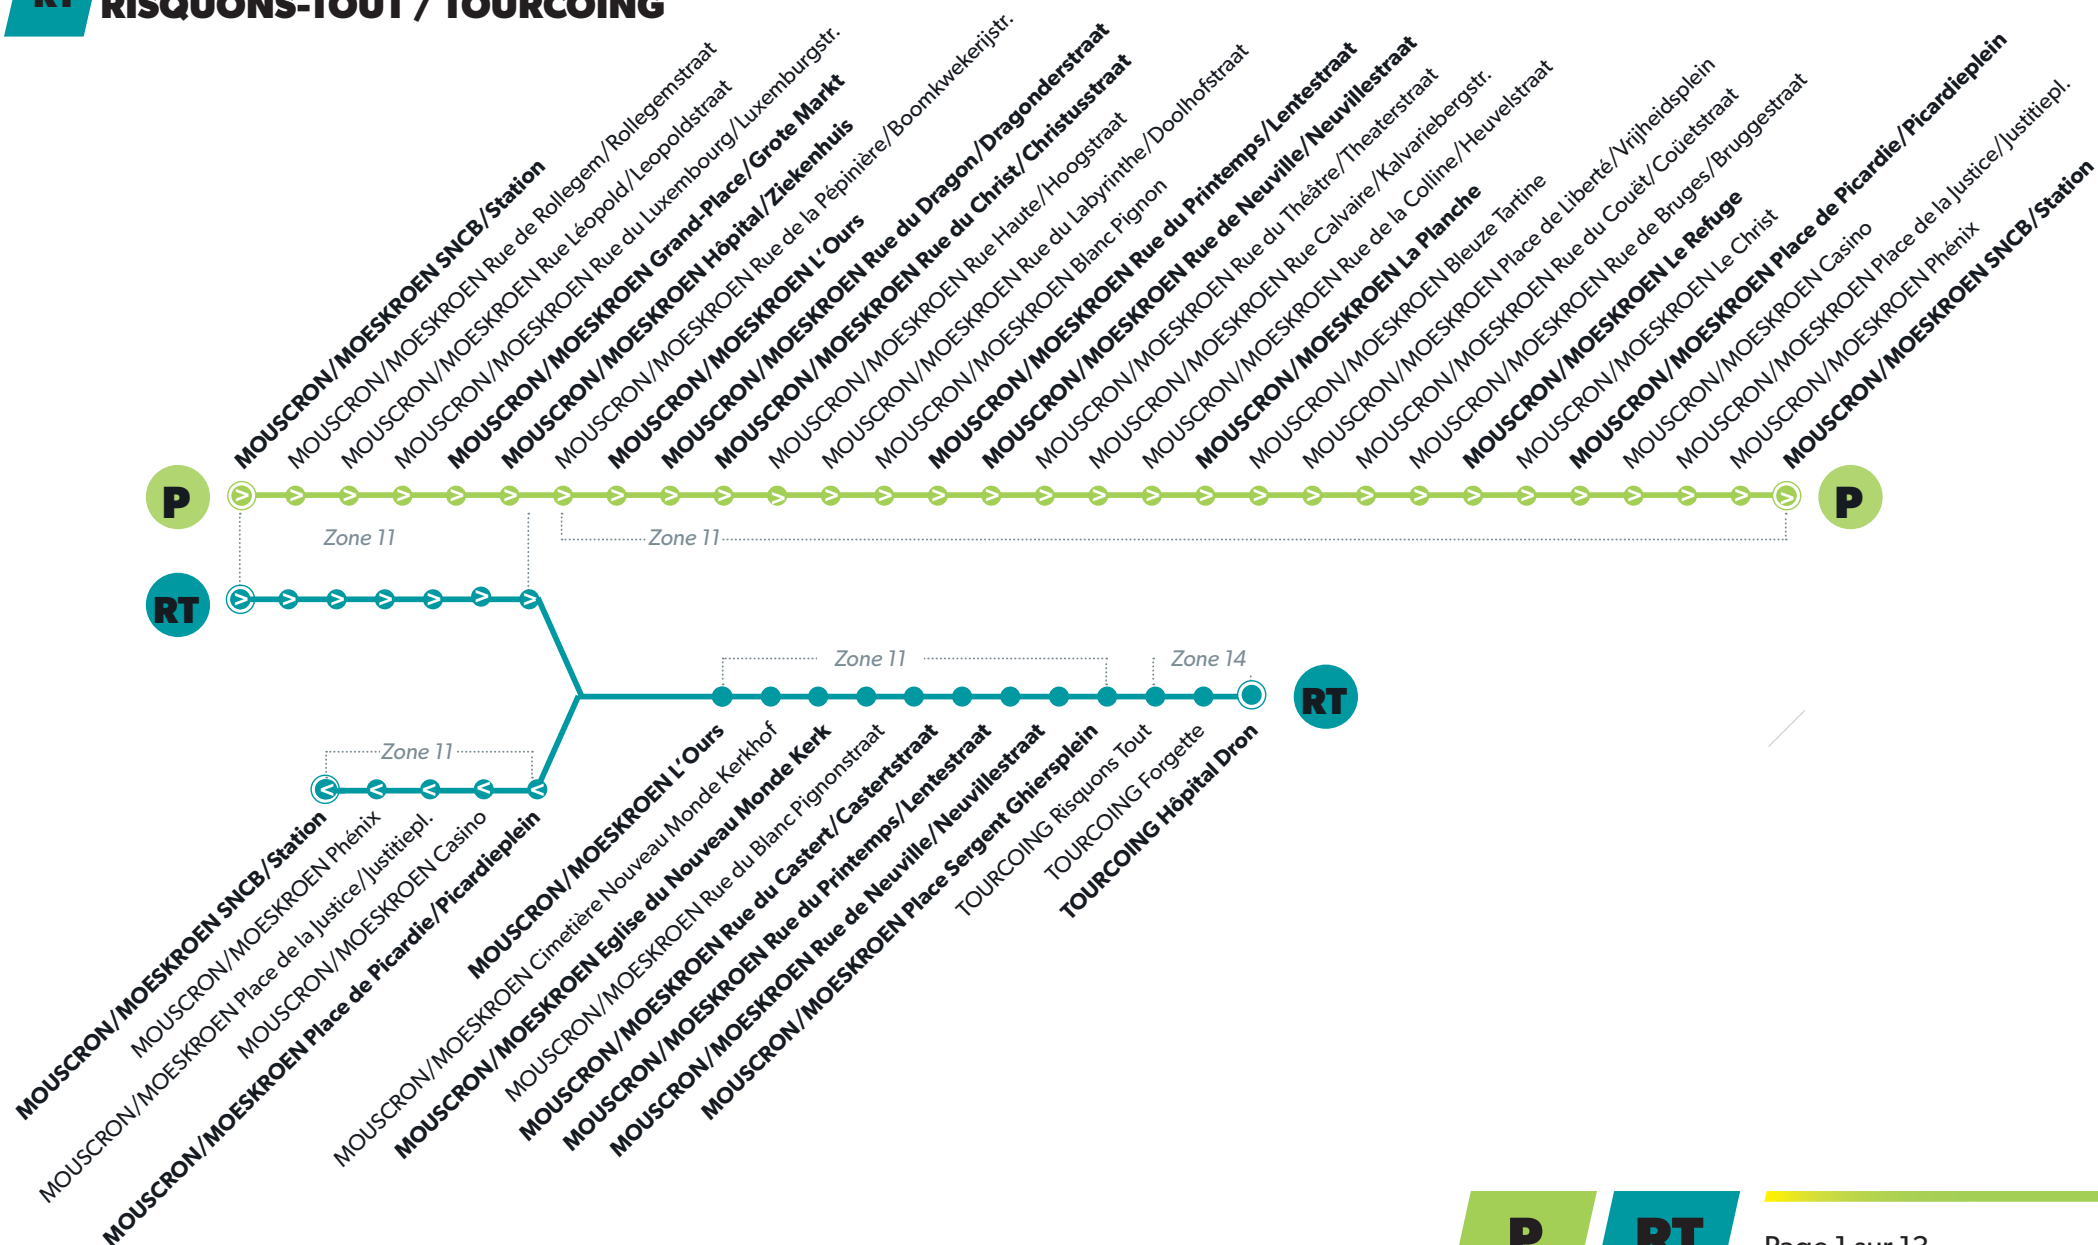

P LA PLANCHE

RT RISQUONS-TOUT / TOURCOING

LÉGENDE ➡ Arrêt desservi uniquement dans le sens indiqué ● Départ ou arrivée d'une variante
Arrêt gras = arrêt de référence repris dans grilles horaires

NUMÉRO DE LIGNE JOURS DE CIRCULATION	P	P	P	P	P	P	P	P	P	P	P	P	P	P	P	P	P	P	P	P
										LM*JV	**Me**			**Me**						
MOUSCRON SNCB	4:43	5:43	6:30	7:03	8:45	9:12	9:45	10:12	10:45	11:12	11:12	11:45	12:05	12:36	12:45	13:12	13:45	14:12	14:45	15:12
MOUSCRON Grand-Place	4:46	5:46	6:33	7:07	8:48	9:15	9:48	10:15	10:48	11:15	11:16	11:50	12:09	12:40	12:48	13:15	13:48	14:15	14:49	15:15
MOUSCRON Hôpital	4:47	5:47	6:34	7:08	8:49	9:16	9:49	10:16	10:49	11:16	11:18	11:51	12:10	12:41	12:49	13:16	13:49	14:16	14:50	15:16
MOUSCRON L'Ours	4:49	5:49	6:36	7:12	8:51	9:18	9:51	10:18	10:51	11:18	11:20	11:53	12:14	12:45	12:51	13:18	13:51	14:18	14:53	15:18
MOUSCRON Rue du Dragon	4:51	5:51	6:38	7:14	8:53	9:20	9:53	10:20	10:53	11:20	11:22	11:55	12:16	12:47	12:53	13:20	13:53	14:20	14:55	15:20
MOUSCRON Rue du Christ	4:52	5:52	6:39	7:16	8:54	9:21	9:54	10:21	10:54	11:21	11:24	11:57	12:17	12:49	12:54	13:21	13:54	14:21	14:57	15:21
MOUSCRON Rue du Printemps	4:55	5:55	6:42	7:19	8:57	9:24	9:57	10:24	10:57	11:24	11:27	12:00	12:20	12:52	12:57	13:24	13:57	14:24	15:00	15:24
MOUSCRON Rue de Neuville	4:57	5:57	6:44	7:21	8:59	9:26	9:59	10:26	10:59	11:26	11:28	12:02	12:22	12:54	12:59	13:26	13:59	14:26	15:02	15:26
MOUSCRON La Planche	5:00	6:00	6:47	7:25	9:02	9:29	10:02	10:29	11:02	11:29	11:31	12:06	12:28	12:58	13:02	13:29	14:02	14:29	15:06	15:29
MOUSCRON Le Refuge	5:03	6:03	6:50	7:29	9:06	9:33	10:06	10:33	11:06	11:33	11:34	12:10	12:31	13:01	13:06	13:33	14:06	14:33	15:10	15:33
MOUSCRON Place de Picardie	5:07	6:07	6:54	7:35	9:12	9:39	10:12	10:39	11:12	11:39	11:40	12:16	12:37	13:07	13:12	13:39	14:12	14:39	15:16	15:39
MOUSCRON SNCB	5:13	6:13	7:00	7:43	9:18	9:45	10:18	10:45	11:18	11:45	11:47	12:24	12:45	13:15	13:18	13:45	14:18	14:45	15:23	15:45
Numéro de voyage	2001	2002	2003	2004	2005	2006	2007	2008	2009	2810	2328	2011	2012	2327	2013	2014	2015	2016	2017	2018