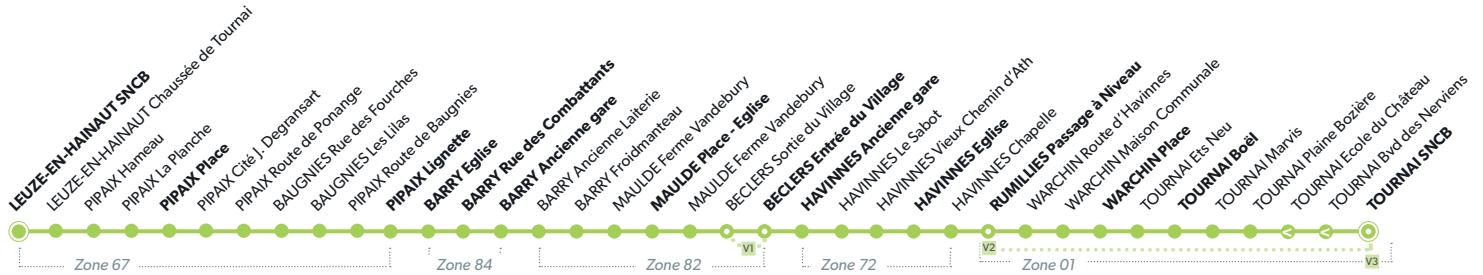

# 95 TOURNAI - LEUZE-EN-HAINAUT

**LÉGENDE** Arrêt desservi uniquement dans le sens indiqué Départ ou arrivée d'une variante  
**Arrêt gras** = arrêt de référence repris dans grilles horaires