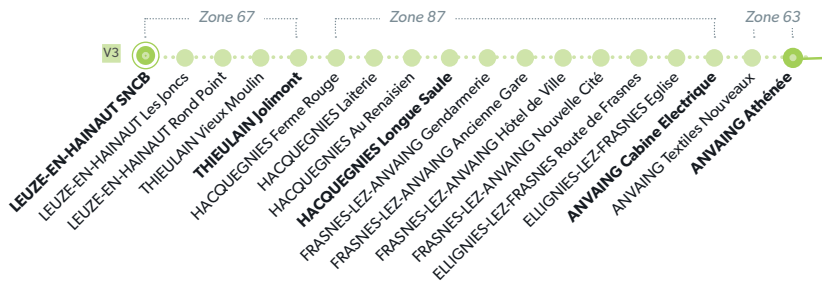

86B RONSE/RENAIX - LEUZE-EN-HAINAUT

LÉGENDE Arrêt desservi uniquement dans le sens indiqué Départ ou arrivée d'une variante
Arrêt gras = arrêt de référence repris dans grilles horaires

VARIANTES