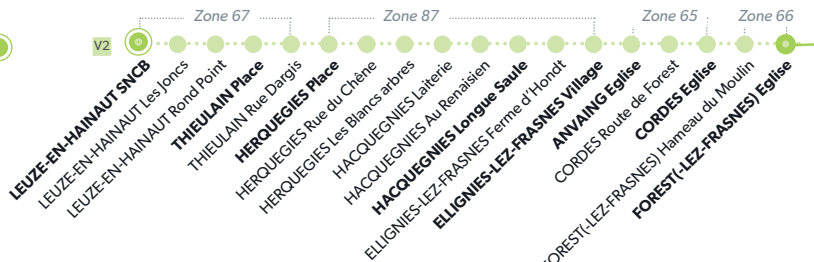

86B RONSE/RENAIX - LEUZE-EN-HAINAUT

LÉGENDE Arrêt desservi uniquement dans le sens indiqué Départ ou arrivée d'une variante
Arrêt gras = arrêt de référence repris dans grilles horaires

VARIANTES