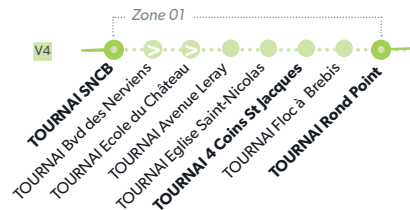

8 TOURNAI - GAURAIN - BON-SECOURS

LÉGENDE Arrêt desservi uniquement dans le sens indiqué Départ ou arrivée d'une variante
Arrêt gras = arrêt de référence repris dans grilles horaires

VARIANTES