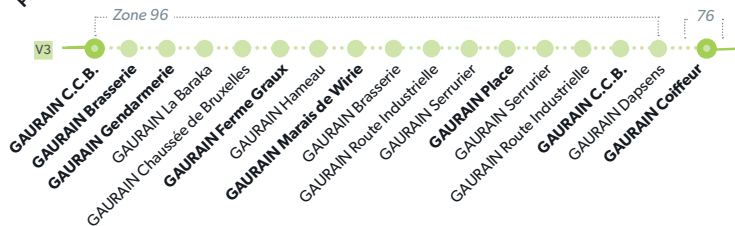

8 TOURNAI - GAURAIN - BON-SECOURS

LÉGENDE Arrêt desservi uniquement dans le sens indiqué Départ ou arrivée d'une variante
Arrêt gras = arrêt de référence repris dans grilles horaires

VARIANTES