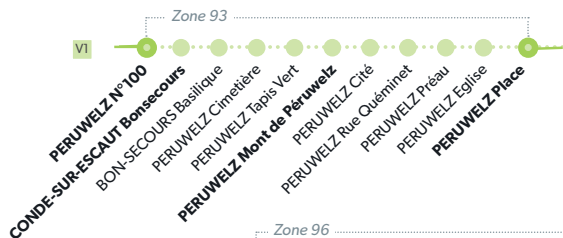

8 TOURNAI - GAURAIN - BON-SECOURS

LÉGENDE Arrêt desservi uniquement dans le sens indiqué Départ ou arrivée d'une variante
Arrêt gras = arrêt de référence repris dans grilles horaires

VARIANTES