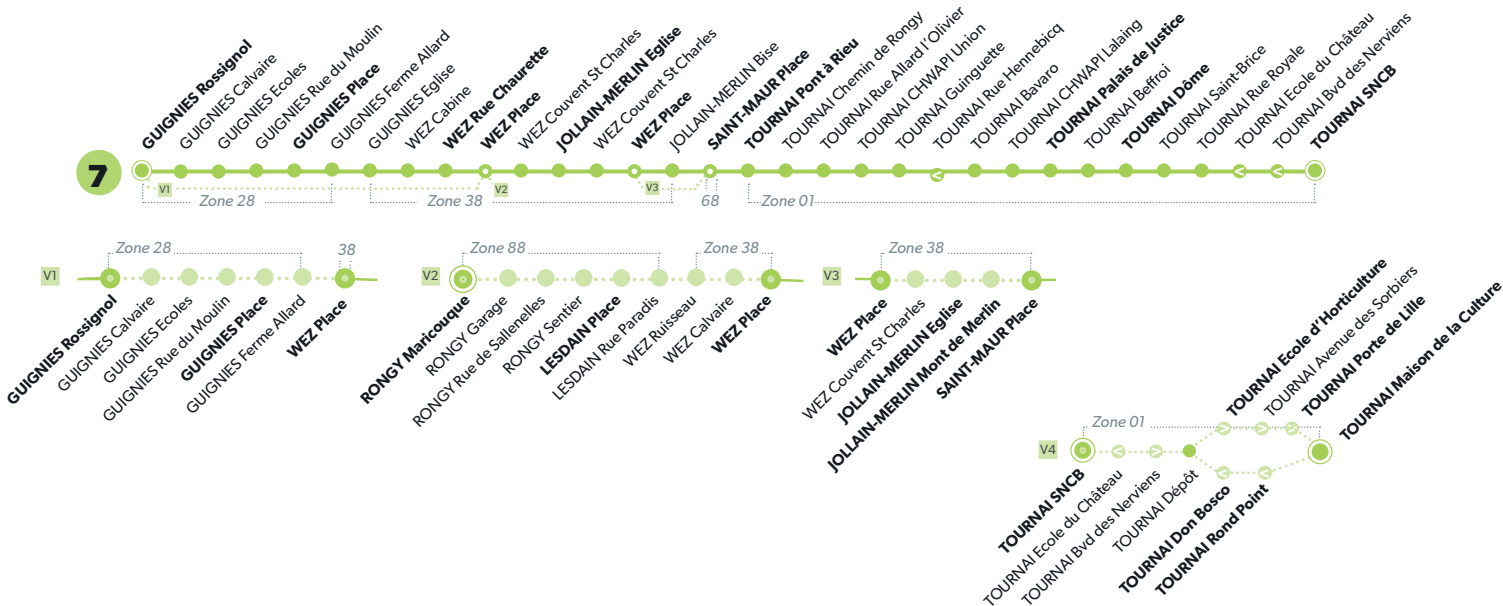

7 TOURNAI - GUIGNIES/RONGY

LÉGENDE Arrêt desservi uniquement dans le sens indiqué Départ ou arrivée d'une variante
Arrêt gras = arrêt de référence repris dans grilles horaires

NUMÉRO DE LIGNE	7	7	7	7	7	7	7	7	7	7
JOURS DE CIRCULATION										
RONGY Maricouque		6:16		7:12						
LESDAIN Place		6:20		7:16						
GUIGNIES Rossignol	5:00		06:48		8:58	13:10	15:15	17:09	19:05	20:11
GUIGNIES Place	5:04		06:52		9:02	13:14	15:19	17:13	19:09	20:15
WEZ Rue Chaurette	5:07		06:55		9:05	13:17	15:22			
WEZ Place	5:10		06:58		9:08	13:20	15:25			
JOLLAIN-MERLIN Eglise	5:13		07:01		9:11	13:23	15:28			
WEZ Place	5:16	6:29		7:25		13:26		17:17	19:13	20:19
JOLLAIN-MERLIN Mont de Merlin			07:04		9:14		15:31			
SAINT-MAUR Place	5:20	6:33	07:10	7:29	9:20	13:30	15:37	17:21	19:17	20:23
TOURNAI Pont à Rieu	5:23	6:36	07:13	7:32	9:23	13:33	15:40	17:24	19:20	20:26
TOURNAI CHWAPI	5:27	6:40	07:17	7:36	9:27	13:37	15:44	17:28	19:24	20:30
TOURNAI Palais de Justice	5:29	6:42	07:20	7:38	9:29	13:39	15:46	17:30	19:26	20:32
TOURNAI Dôme	5:32	6:45	07:25	7:41	9:32	13:42	15:49	17:33	19:29	20:35
TOURNAI SNCB	5:37	6:50	07:32	7:46	9:37	13:47	15:54	17:38	19:34	20:40
TOURNAI SNCB				7:47						
TOURNAI Ecole d'Horticulture				7:51						
TOURNAI Porte de Lille				7:52						
TOURNAI Maison de la Culture				7:53						
Numéro de voyage	2002	2004	2006	2008	2010	2812	2014	2816	2018	2820