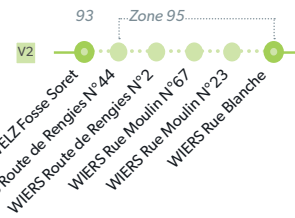

491 TOURNAI - PERUWELZ/MORTAGNE

LÉGENDE Arrêt desservi uniquement dans le sens indiqué Départ ou arrivée d'une variante
Arrêt gras = arrêt de référence repris dans grilles horaires

491

VARIANTES

LÉGENDE Arrêt desservi uniquement dans le sens indiqué Départ ou arrivée d'une variante
Arrêt gras = arrêt de référence repris dans grilles horaires