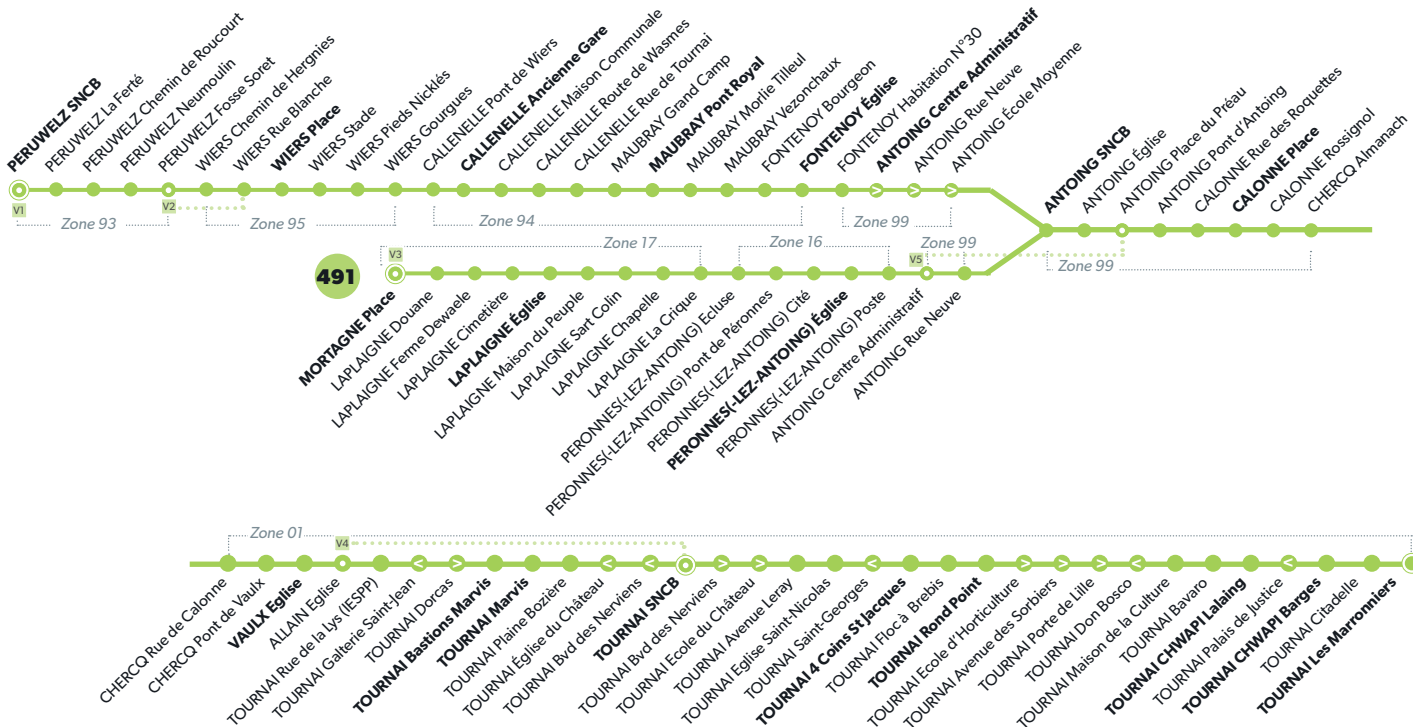

491 TOURNAI - PERUWELZ/MORTAGNE

LÉGENDE Arrêt desservi uniquement dans le sens indiqué Départ ou arrivée d'une variante
Arrêt gras = arrêt de référence repris dans grilles horaires

491

VARIANTES

LÉGENDE Arrêt desservi uniquement dans le sens indiqué Départ ou arrivée d'une variante
Arrêt gras = arrêt de référence repris dans grilles horaires

1/ Donne correspondance à ANTOING SNCB

Horaires valables dès le 09/11/2020

NUMÉRO DE LIGNE	491	491	491	491	491	491	491	491
JOURS DE CIRCULATION	1							
TOURNAI Les Marronniers	10:26	12:26			14:26	16:13		18:26
TOURNAI CHWAPI	10:28	12:28			14:28	16:15		18:28
TOURNAI Rond Point	10:35	12:35			14:35	16:22		18:35
TOURNAI 4 Coins St Jacques	10:36	12:36			14:36	16:23		18:36
TOURNAI SNCB	10:40	12:40			14:40	16:27		18:40
TOURNAI SNCB	10:41	12:41			14:41	16:28		18:41
TOURNAI Bastions Marvis	10:49	12:49			14:49	16:36		18:49
VAULX Eglise	10:53	12:53			14:53	16:40		18:53
CALONNE Place	10:56	12:56			14:56	16:43		18:56
ANTOING SNCB	11:00	13:00			15:00	16:47		19:00
ANTOING SNCB	9:38	11:01	13:01	13:02	15:01	16:48	16:49	19:01
FONTENOY Eglise	9:41	1	1	13:05	1	1	16:52	1
PERONNES Eglise	1	11:08	13:08	1	15:08	16:55	1	19:08
LAPLAIGNE Eglise	1	11:16	13:16	1	15:16	17:03	1	19:16
MORTAGNE Place	1	11:20	13:20	1	15:20	17:07	1	19:20
MAUBRAY Pont Royal	9:46			13:10				16:57
CALLENELLE Ancienne Gare	9:52			13:16				17:03
WIERS Place	9:57			13:21				17:08
PERUWELZ SNCB	10:05			13:29				17:16
Numéro de voyage	5601	5603	5605	5607	5609	5611	5613	5615