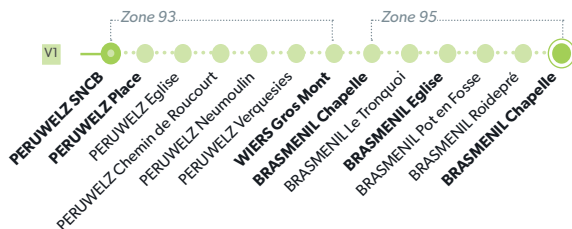

491 TOURNAI - PERUWELZ/MORTAGNE

LÉGENDE Arrêt desservi uniquement dans le sens indiqué Départ ou arrivée d'une variante
Arrêt gras = arrêt de référence repris dans grilles horaires

491

VARIANTES

LÉGENDE Arrêt desservi uniquement dans le sens indiqué Départ ou arrivée d'une variante
Arrêt gras = arrêt de référence repris dans grilles horaires