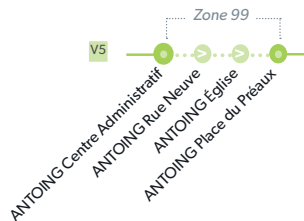

491 TOURNAI - PERUWELZ/MORTAGNE

LÉGENDE Arrêt desservi uniquement dans le sens indiqué Départ ou arrivée d'une variante
Arrêt gras = arrêt de référence repris dans grilles horaires

491

VARIANTES

LÉGENDE Arrêt desservi uniquement dans le sens indiqué Départ ou arrivée d'une variante
Arrêt gras = arrêt de référence repris dans grilles horaires