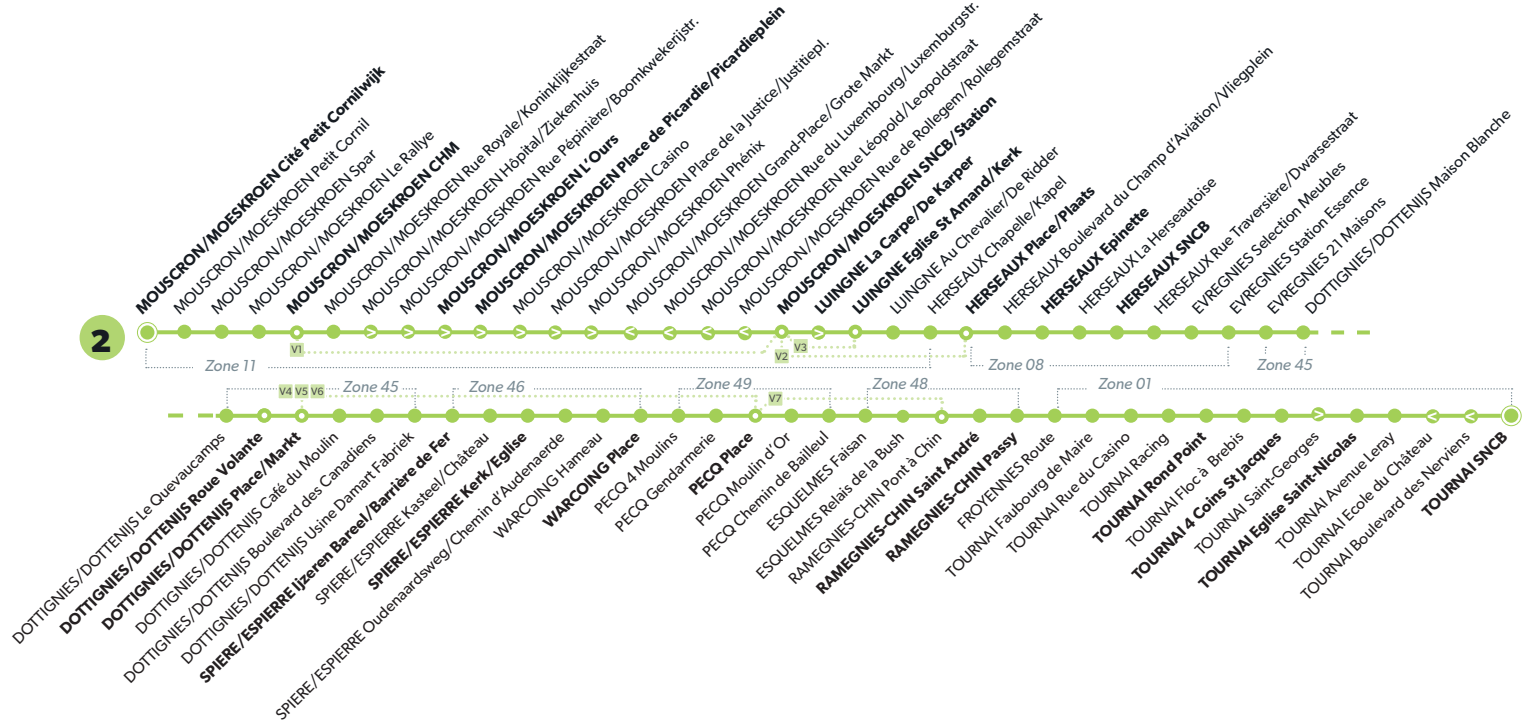

## 2 Tournai - MOUSCRON/MOESKROEN

**LÉGENDE**  Arrêt desservi uniquement dans le sens indiqué  Départ ou arrivée d'une variante  
**Arrêt gras** = arrêt de référence repris dans grilles horaires

### VARIANTES