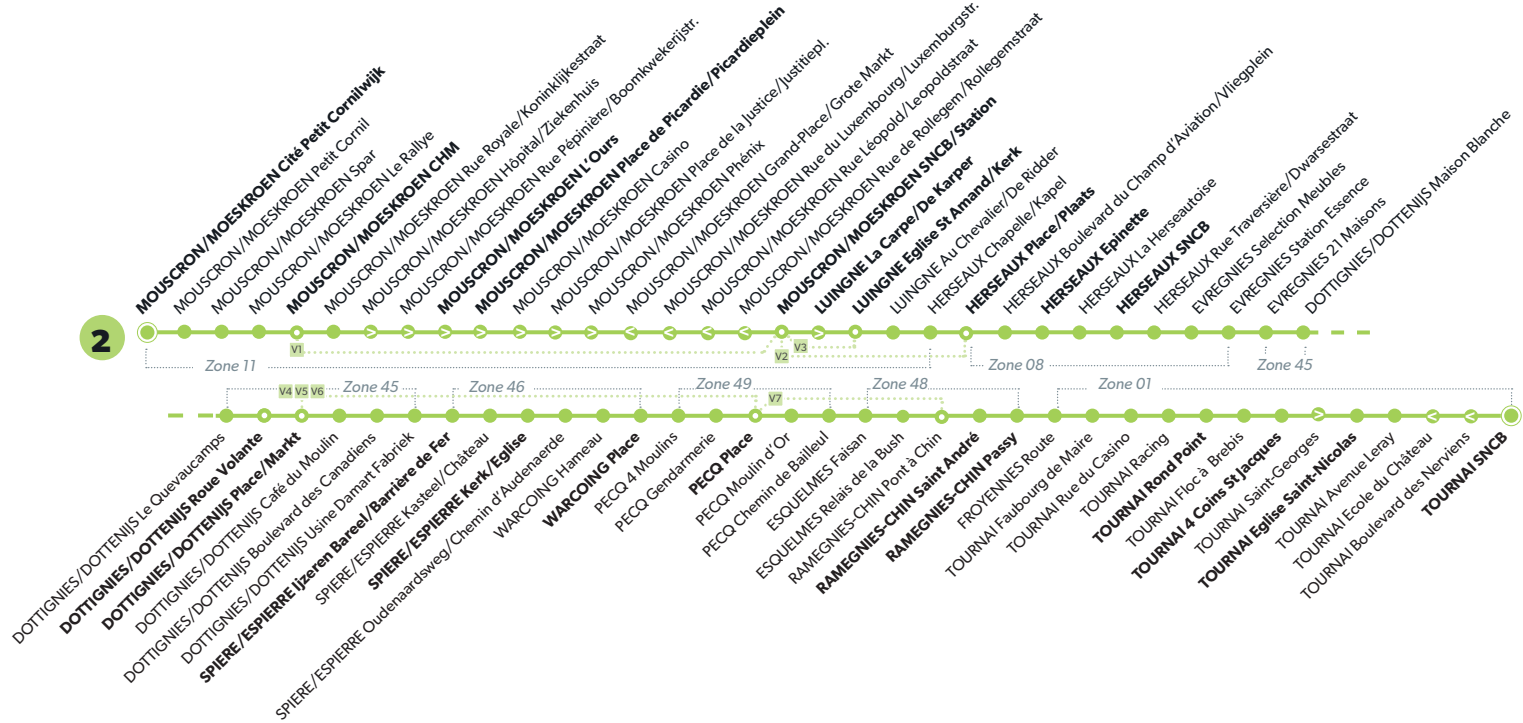

## 2 TOURNAI - MOUSCRON/MOESKROEN

**LÉGENDE**  Arrêt desservi uniquement dans le sens indiqué  Départ ou arrivée d'une variante  
**Arrêt gras** = arrêt de référence repris dans grilles horaires

### VARIANTES

a / Voyage débutant à DOTTIGNIES DOTTENIJS Roue Volante à 16:32

Horaires valables dès le 01/09/2020