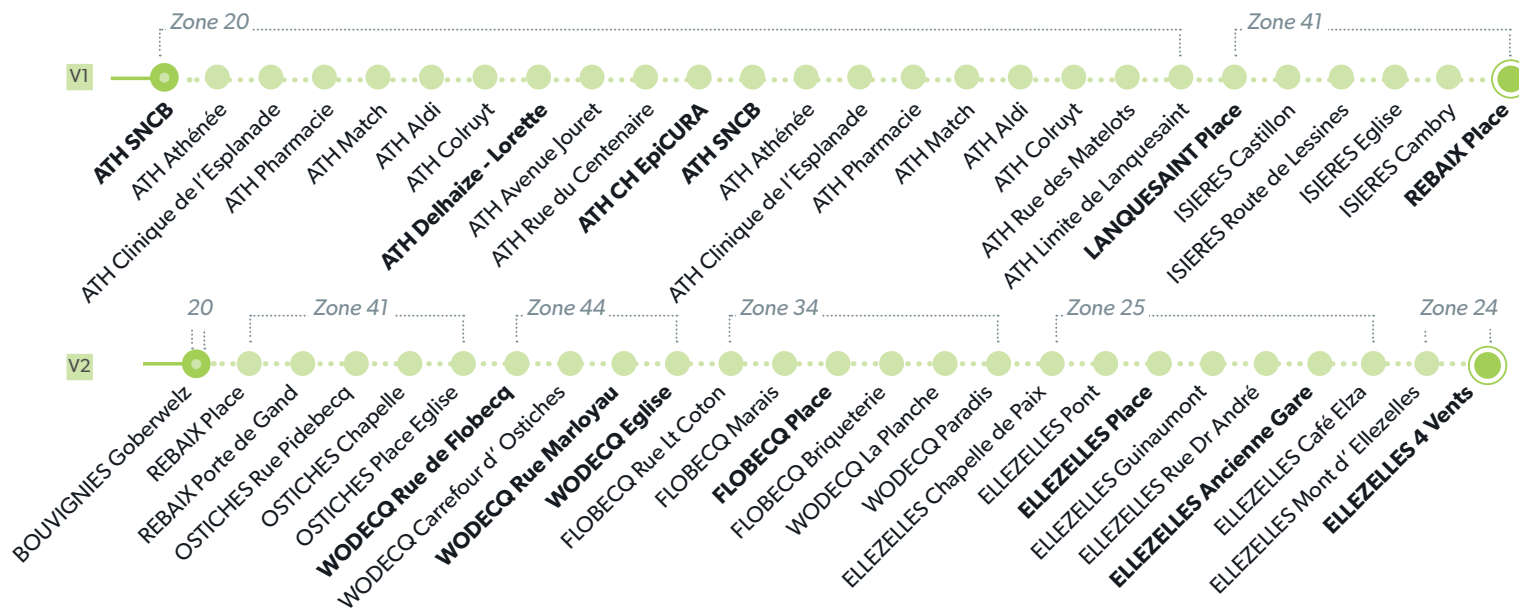

10 ATH - ELLEZELLES

LÉGENDE ➡ Arrêt desservi uniquement dans le sens indiqué ● Départ ou arrivée d'une variante
Arrêt gras = arrêt de référence repris dans grilles horaires