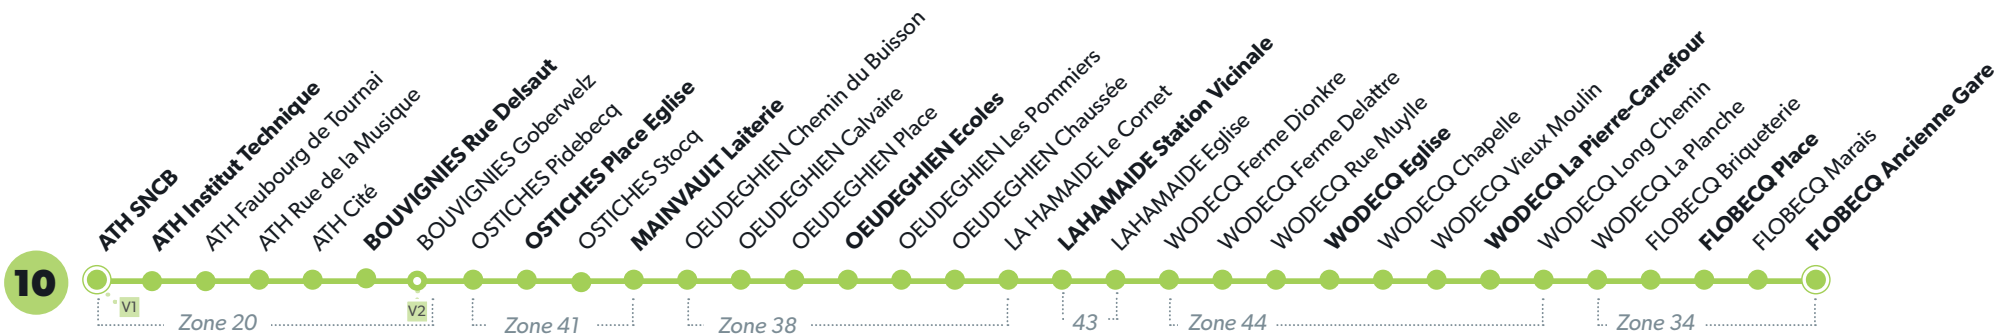

10 ATH - ELLEZELLES

LÉGENDE ➡ Arrêt desservi uniquement dans le sens indiqué ● Départ ou arrivée d'une variante
Arrêt gras = arrêt de référence repris dans grilles horaires

NUMÉRO DE LIGNE	10	10	10	10	10	10	10	10	10	10	10
JOURS DE CIRCULATION	***J*	***J*	**Me**	**Me**	**Me**	LM*JV	LM*JV				
ATH SNCB	11:07	11:39	12:45	12:48	12:50	16:20	16:20	16:22	17:15	18:05	18:45
ATH Delhaize - Lorette	11:11										
ATH CH EpiCURA	11:13										
ATH Institut Technique	11:15	11:41	12:47	12:50	12:52	16:22	16:22	16:24	17:17	18:07	18:47
ATH SNCB	11:19										
LANQUESAINT Place	11:27										
BOUVIGNIES Rue Delsaut		11:46	12:52	12:55	13:00	16:27	16:30	16:32	17:22	18:12	18:52
REBAIX Place	11:35	11:51		13:00				16:37			
OSTICHES Eglise		11:56	12:58	13:05	13:06	16:33	16:36	16:42	17:28	18:18	18:58
MAINVAULT Laiterie		11:59	13:01			16:36			17:31	18:21	19:01
OEUDEGHIEN Ecoles		12:03	13:05			16:40			17:35	18:25	19:05
LAHAMAIDE Station Vicinale		12:08	13:10			16:45			17:40	18:30	19:10
WODECQ Rue de Flobecq				13:07	13:07		16:37	16:44			
WODECQ Rue de Marloyau				13:10	13:10		16:40	16:46			
WODECQ Eglise		12:16	13:18	13:12	13:12	16:53	16:42	16:48	17:48	18:38	19:18
WODECQ La Pierre		12:19	13:21		13:15	16:56	16:45		17:51	18:41	19:21
FLOBECQ Place		12:25	13:27	13:17	13:21	17:02	16:51	16:53	17:57	18:47	
FLOBECQ Ancienne Gare		12:27	13:29		13:23	17:04			17:59		
ELLEZELLES Place				13:23				16:59			
ELLEZELLES Ancienne Gare				13:25				17:01			
ELLEZELLES 4 Vents				13:28				17:04			
Numéro de voyage	2401	2403	2305	2307	2319	2821	2809	2011	2013	2015	2017