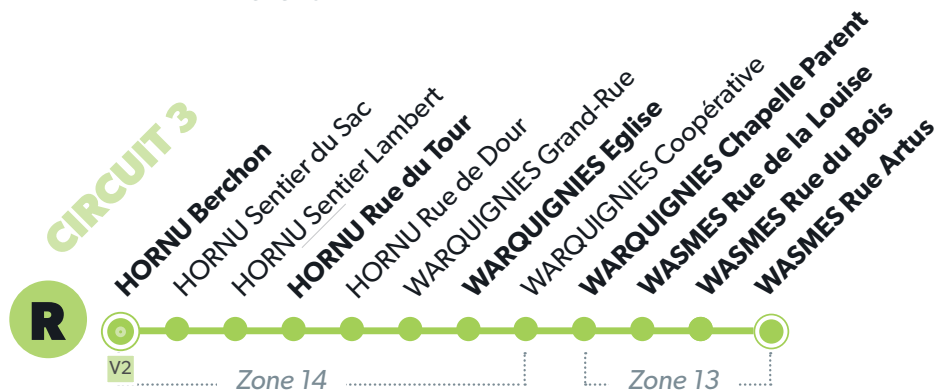

R WASMES

LÉGENDE ● Arrêt desservi uniquement dans le sens indiqué ● Départ ou arrivée d'une variante
Arrêt gras = arrêt de référence repris dans grilles horaires

CIRCUIT 1

VARIANTE

CIRCUIT 2

CIRCUIT 3

VARIANTE

R

R CIRCUITS DU BORINAGE

PÉRIODE SCOLAIRE du lundi au vendredi

NUMÉRO DE LIGNE	R	R	R
JOURS DE CIRCULATION	1	2	3
WASMES Place	8:02		
WASMES Rue de Maubeuge	8:07		
WASMES Rue de Maubeuge	8:08		
WASMES Rue Jean Jean	8:10		
WASMES Cité Maréchal Joffre	8:12		
WASMES Cité de l'Abbaye		8:21	
WASMES Cité Dubuisson		8:22	
WARQUIGNIES Temple		8:25	
WARQUIGNIES Chapelle Parent		8:25	
PETIT-WASMES St Roch		8:27	
WARQUIGNIES Temple		8:30	
HORNU Berchon			8:25
HORNU Rue du Tour			8:29
WARQUIGNIES Eglise			8:32
WARQUIGNIES Chapelle Parent		8:30	8:34
WASMES Rue de la Louise		8:31	8:35
WASMES Rue du Bois	8:15	8:32	8:36
WASMES Rue Artus (r. du BOIS)	8:16	8:33	8:37
WASMES Place St Pierre	8:17	8:34	
WASMES Cité de l'Abbaye	8:21		
WASMES Place	8:25		
Numéro de voyage	1	3	5

1/Circuit IA : WASMES Place - Rue de Maubeuge - WASMES Place.

2/Circuit IB : WASMES Place St Pierre - WASMES Cité de l'Abbaye

3/Circuit IC : HORNU Berchon - WASMES Rue Artus

R CIRCUITS DU BORINAGE

PÉRIODE SCOLAIRE du lundi au vendredi

1/Circuit IA : WASMES Place - Rue de Maubeuge - WASMES Place.

2/Circuit IB : WASMES Place St Pierre - WASMES Cité de l'Abbaye

3/Circuit IC : HORNU Berchon - WASMES Rue Artus

Horaires valables dès le 08/01/ 2018