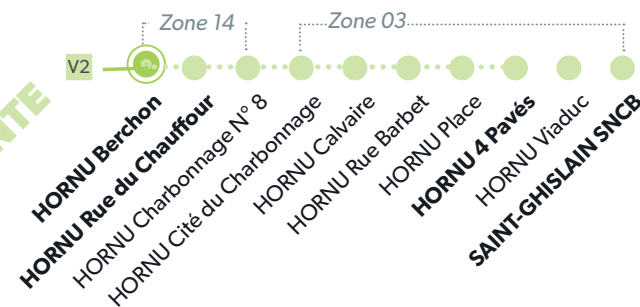

R WASMES

LÉGENDE ● Arrêt desservi uniquement dans le sens indiqué ● Départ ou arrivée d'une variante
Arrêt gras = arrêt de référence repris dans grilles horaires

CIRCUIT 1

VARIANTE

CIRCUIT 2

CIRCUIT 3

VARIANTE

R

R CIRCUITS DU BORINAGE

PÉRIODE SCOLAIRE du lundi au vendredi

NUMÉRO DE LIGNE	R	R	R
JOURS DE CIRCULATION	1	2	3
WASMES Place	8:02		
WASMES Rue de Maubeuge	8:07		
WASMES Rue de Maubeuge	8:08		
WASMES Rue Jean Jean	8:10		
WASMES Cité Maréchal Joffre	8:12		
WASMES Cité de l'Abbaye		8:21	
WASMES Cité Dubuisson		8:22	
WARQUIGNIES Temple		8:25	
WARQUIGNIES Chapelle Parent		8:25	
PETIT-WASMES St Roch		8:27	
WARQUIGNIES Temple		8:30	
HORNU Berchon			8:25
HORNU Rue du Tour			8:29
WARQUIGNIES Eglise			8:32
WARQUIGNIES Chapelle Parent		8:30	8:34
WASMES Rue de la Louise		8:31	8:35
WASMES Rue du Bois	8:15	8:32	8:36
WASMES Rue Artus (r. du BOIS)	8:16	8:33	8:37
WASMES Place St Pierre	8:17	8:34	
WASMES Cité de l'Abbaye	8:21		
WASMES Place	8:25		
Numéro de voyage	1	3	5

1/Circuit IA : WASMES Place - Rue de Maubeuge - WASMES Place.

2/Circuit IB : WASMES Place St Pierre - WASMES Cité de l'Abbaye

3/Circuit IC : HORNU Berchon - WASMES Rue Artus

R CIRCUITS DU BORINAGE

PÉRIODE SCOLAIRE du lundi au vendredi