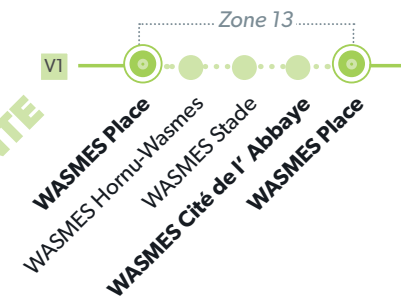

R WASMES

LÉGENDE ● Arrêt desservi uniquement dans le sens indiqué ● Départ ou arrivée d'une variante
Arrêt gras = arrêt de référence repris dans grilles horaires

CIRCUIT 1

VARIANTE

CIRCUIT 2

CIRCUIT 3

VARIANTE

R

R CIRCUITS DU BORINAGE

PÉRIODE SCOLAIRE du lundi au vendredi

NUMÉRO DE LIGNE	R	R	R
JOURS DE CIRCULATION	1	2	3
WASMES Place	8:02		
WASMES Rue de Maubeuge	8:07		
WASMES Rue de Maubeuge	8:08		
WASMES Rue Jean Jean	8:10		
WASMES Cité Maréchal Joffre	8:12		
WASMES Cité de l'Abbaye		8:21	
WASMES Cité Dubuisson		8:22	
WARQUIGNIES Temple		8:25	
WARQUIGNIES Chapelle Parent		8:25	
PETIT-WASMES St Roch		8:27	
WARQUIGNIES Temple		8:30	
HORNU Berchon			8:25
HORNU Rue du Tour			8:29
WARQUIGNIES Eglise			8:32
WARQUIGNIES Chapelle Parent		8:30	8:34
WASMES Rue de la Louise		8:31	8:35
WASMES Rue du Bois	8:15	8:32	8:36
WASMES Rue Artus (r. du BOIS)	8:16	8:33	8:37
WASMES Place St Pierre	8:17	8:34	
WASMES Cité de l'Abbaye	8:21		
WASMES Place	8:25		
Numéro de voyage	1	3	5

1/Circuit IA : WASMES Place - Rue de Maubeuge - WASMES Place.

2/Circuit IB : WASMES Place St Pierre - WASMES Cité de l'Abbaye

3/Circuit IC : HORNU Berchon - WASMES Rue Artus

R CIRCUITS DU BORINAGE

PÉRIODE SCOLAIRE du lundi au vendredi