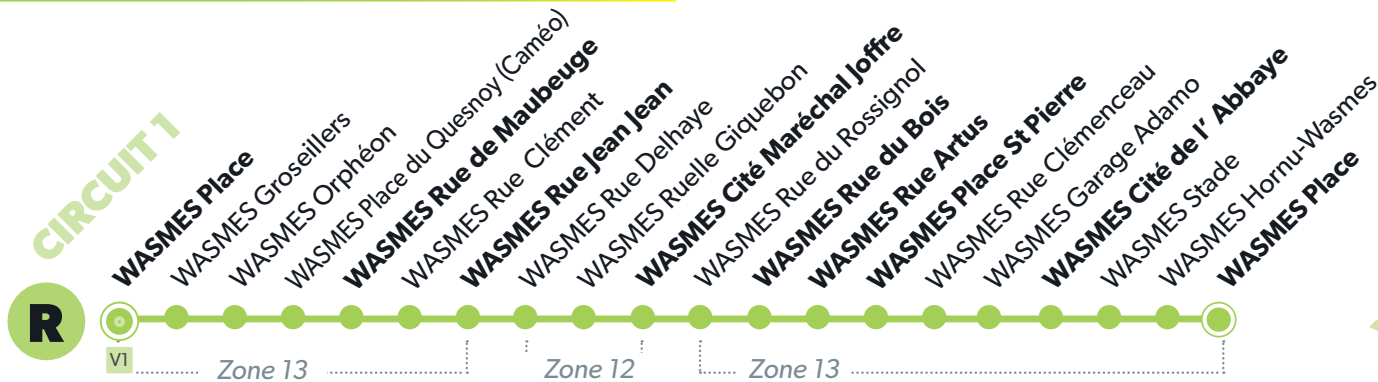

R WASMES

LÉGENDE ● Arrêt desservi uniquement dans le sens indiqué ● Départ ou arrivée d'une variante
Arrêt gras = arrêt de référence repris dans grilles horaires

CIRCUIT 1

VARIANTE

CIRCUIT 2

CIRCUIT 3

VARIANTE

R

R CIRCUITS DU BORINAGE

PÉRIODE SCOLAIRE du lundi au vendredi

NUMÉRO DE LIGNE	R	R	R
JOURS DE CIRCULATION	1	2	3
WASMES Place	8:02		
WASMES Rue de Maubeuge	8:07		
WASMES Rue de Maubeuge	8:08		
WASMES Rue Jean Jean	8:10		
WASMES Cité Maréchal Joffre	8:12		
WASMES Cité de l'Abbaye		8:21	
WASMES Cité Dubuisson		8:22	
WARQUIGNIES Temple		8:25	
WARQUIGNIES Chapelle Parent		8:25	
PETIT-WASMES St Roch		8:27	
WARQUIGNIES Temple		8:30	
HORNU Berchon			8:25
HORNU Rue du Tour			8:29
WARQUIGNIES Eglise			8:32
WARQUIGNIES Chapelle Parent		8:30	8:34
WASMES Rue de la Louise		8:31	8:35
WASMES Rue du Bois	8:15	8:32	8:36
WASMES Rue Artus (r. du BOIS)	8:16	8:33	8:37
WASMES Place St Pierre	8:17	8:34	
WASMES Cité de l'Abbaye	8:21		
WASMES Place	8:25		
Numéro de voyage	1	3	5

1/Circuit IA : WASMES Place - Rue de Maubeuge - WASMES Place.

2/Circuit IB : WASMES Place St Pierre - WASMES Cité de l'Abbaye

3/Circuit IC : HORNU Berchon - WASMES Rue Artus

R CIRCUITS DU BORINAGE

PÉRIODE SCOLAIRE du lundi au vendredi

1/Circuit IA : WASMES Place - Rue de Maubeuge - WASMES Place.

2/Circuit IB : WASMES Place St Pierre - WASMES Cité de l'Abbaye

3/Circuit IC : HORNU Berchon - WASMES Rue Artus

Horaires valables dès le 08/01/ 2018