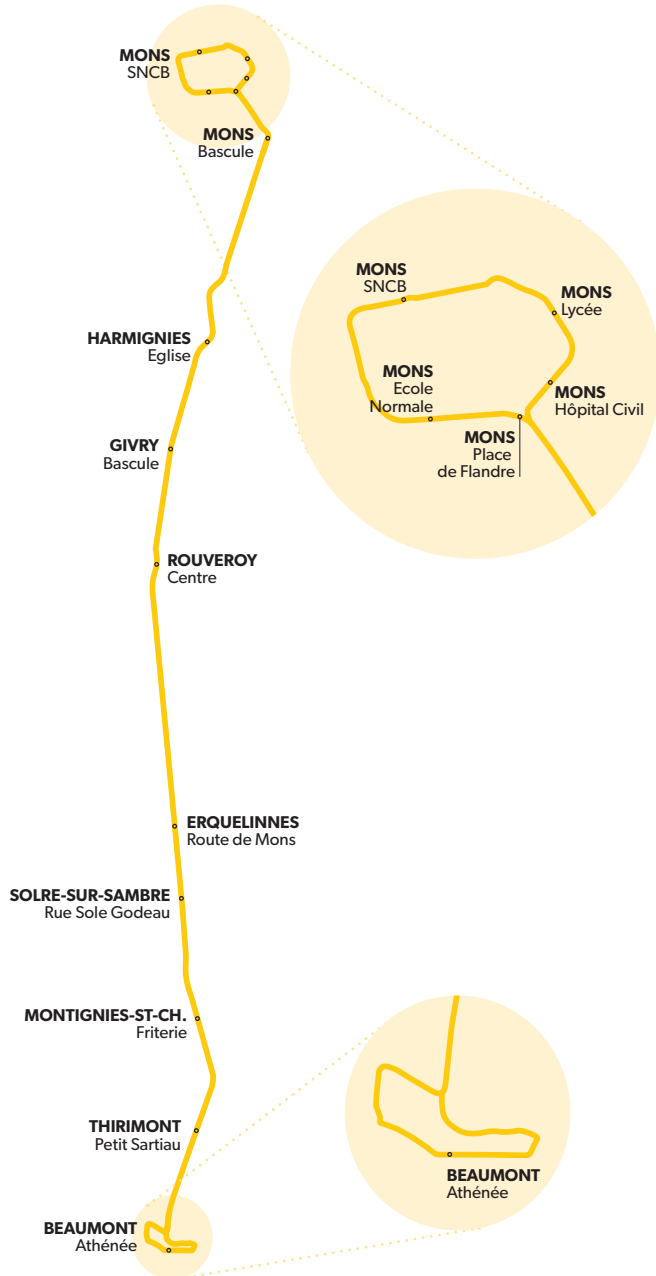

ITINÉRAIRE DE LA LIGNE ET10

Beaumont - Mons

ALLER / HORAIRE SEMAINE / PÉRIODE SCOLAIRE / VACANCES SCOLAIRES & CONGÉS SCOLAIRES

BEAUMONT Athénée	06:13	07:14	08:17
THIRIMONT Petit Sartiau	06:17	07:18	08:21
MONTIGNIES-ST-CH. Friterie	06:21	07:22	08:25
SOLRE-SUR-SAMBRE Rue Sole Godeau	06:26	07:27	08:30
ERQUELINES Route de Mons	06:30	07:31	08:34
ROUVEROY Centre	06:38	07:39	08:42
GIVRY Bascule	06:41	07:42	08:45
HARMIGNIES Eglise	06:44	07:45	08:48
MONS Bascule	06:51	07:52	08:55
MONS Place de Flandre	06:55	08:00	09:00
MONS Hôpital Civil	06:56	08:01	09:01
MONS Lycée	06:58	08:04	09:04
MONS SNCB	07:01	08:08	09:08
MONS Ecole Normale	07:06	08:13	09:13

RETOUR / HORAIRE SEMAINE / PÉRIODE SCOLAIRE / VACANCES SCOLAIRES & CONGÉS SCOLAIRES

MONS Hôpital Civil	16:27	17:29	18:25
MONS Lycée	16:30	17:32	18:27
MONS SNCB	16:34	17:36	18:30
MONS Ecole Normale	16:40	17:41	18:35
MONS Place de Flandre	16:43	17:44	18:38
MONS Bascule	16:48	17:48	18:42
HARMIGNIES Eglise	16:55	17:55	18:49
GIVRY Bascule	16:58	17:58	18:52
ROUVEROY Centre	17:01	18:01	18:55
ERQUELINES Route de Mons	17:10	18:10	19:04
SOLRE-SUR-SAMBRE Rue Sole Godeau	17:13	18:13	19:07
MONTIGNIES-ST-CH. Friterie	17:18	18:18	19:12
THIRIMONT Petit Sartiau	17:22	18:22	19:16
BEAUMONT Athénée	17:28	18:28	19:22