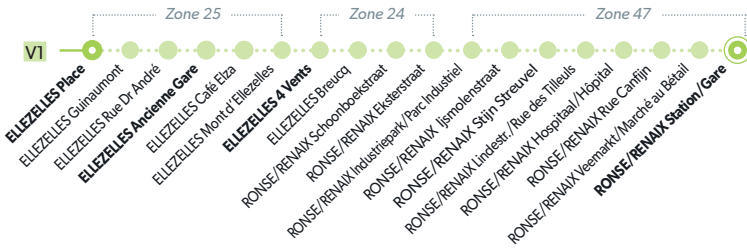

87 RONSE/RENAIX - ENGHIE/EDINGEN

VARIANTES

LÉGENDE ● Arrêt desservi uniquement dans le sens indiqué ● Départ ou arrivée d'une variante
Arrêt gras = arrêt de référence repris dans grilles horaires