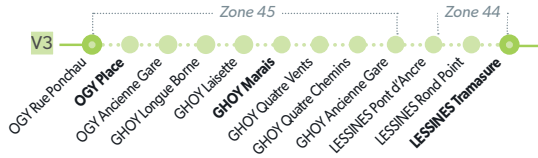

87 RONSE/RENAIX - ENGHIE/EDINGEN

VARIANTES

LÉGENDE ● Arrêt desservi uniquement dans le sens indiqué ● Départ ou arrivée d'une variante
Arrêt gras = arrêt de référence repris dans grilles horaires