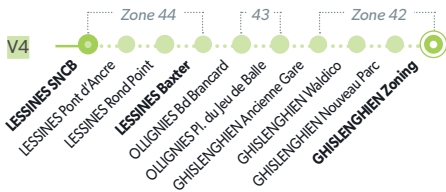

87 RONSE/RENAIX - ENGHIE/EDINGEN

VARIANTES

LÉGENDE ● Arrêt desservi uniquement dans le sens indiqué ● Départ ou arrivée d'une variante
Arrêt gras = arrêt de référence repris dans grilles horaires