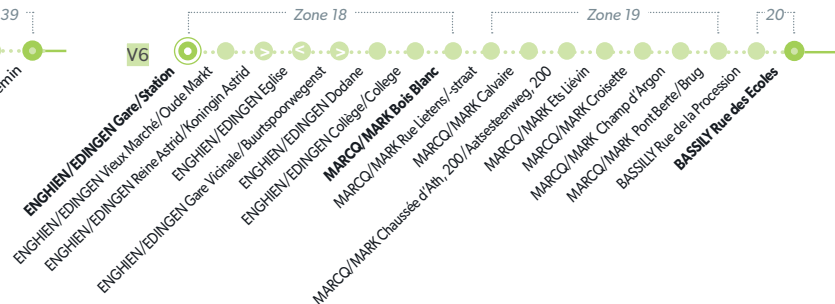

87 RONSE/RENAIX - ENGHIE/EDINGEN

VARIANTES

LÉGENDE ● Arrêt desservi uniquement dans le sens indiqué ● Départ ou arrivée d'une variante
Arrêt gras = arrêt de référence repris dans grilles horaires