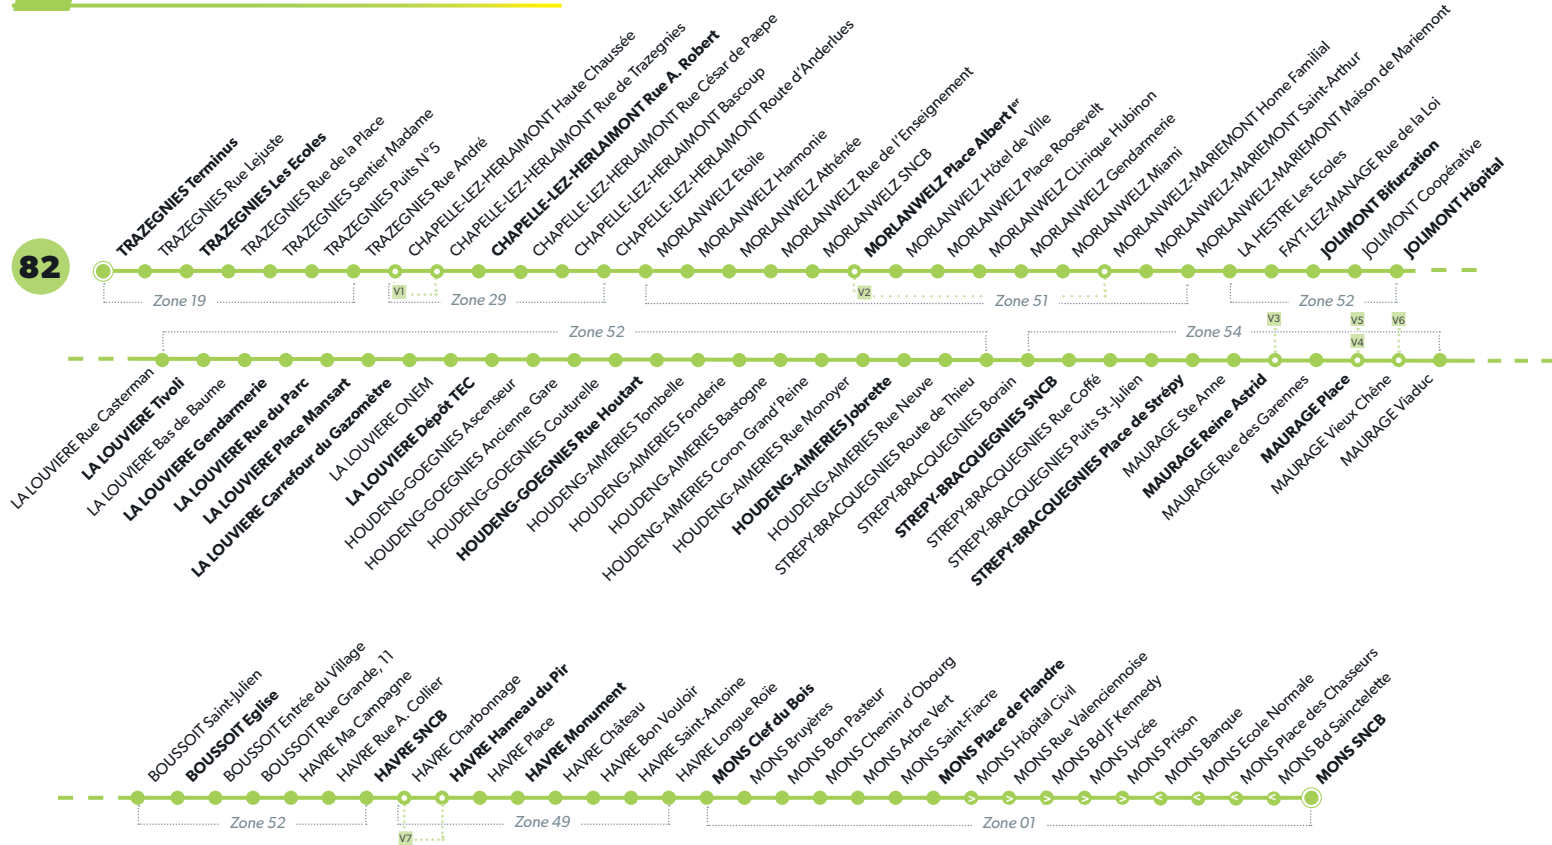

82 MONS - TRAZEGNIES

LÉGENDE  Arrêt desservi uniquement dans le sens indiqué  Départ ou arrivée d'une variante
Arrêt gras = arrêt de référence repris dans grilles horaires

82

82 MONS - TRAZEGNIES

LÉGENDE  Arrêt desservi uniquement dans le sens indiqué  Départ ou arrivée d'une variante
Arrêt gras = arrêt de référence repris dans grilles horaires