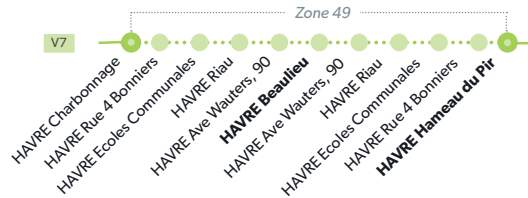

82 MONS - TRAZEGNIES

LÉGENDE Arrêt desservi uniquement dans le sens indiqué Départ ou arrivée d'une variante
Arrêt gras = arrêt de référence repris dans grilles horaires

VARIANTES