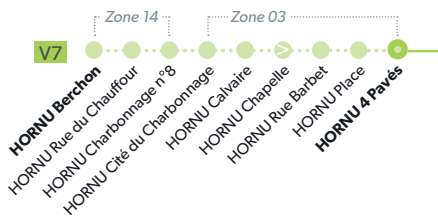

### 9 MONS - DOUR

**LÉGENDE** Arrêt desservi uniquement dans le sens indiqué Départ ou arrivée d'une variante  
**Arrêt gras** = arrêt de référence repris dans grilles horaires

## 9 MONS - DOUR

**LÉGENDE** ● Arrêt desservi uniquement dans le sens indiqué ● Départ ou arrivée d'une variante  
Arrêt gras = arrêt de référence repris dans grilles horaires

Uniquement le dimanche

Uniquement le dimanche