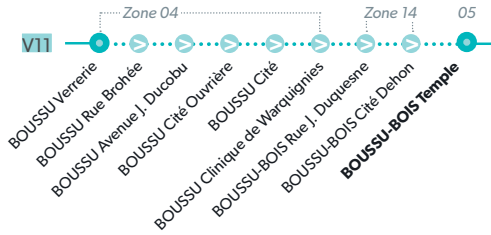

### 9 MONS - DOUR

**LÉGENDE** Arrêt desservi uniquement dans le sens indiqué Départ ou arrivée d'une variante  
**Arrêt gras** = arrêt de référence repris dans grilles horaires

## 9 MONS - DOUR

**LÉGENDE** ● Arrêt desservi uniquement dans le sens indiqué ● Départ ou arrivée d'une variante  
Arrêt gras = arrêt de référence repris dans grilles horaires

Uniquement le dimanche

Uniquement le dimanche