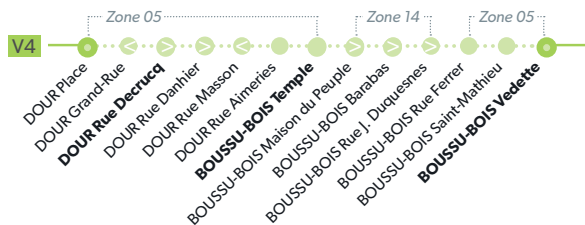

### 9 MONS - DOUR

**LÉGENDE** Arrêt desservi uniquement dans le sens indiqué Départ ou arrivée d'une variante  
**Arrêt gras** = arrêt de référence repris dans grilles horaires

## 9 MONS - DOUR

**LÉGENDE** ● Arrêt desservi uniquement dans le sens indiqué ● Départ ou arrivée d'une variante  
Arrêt gras = arrêt de référence repris dans grilles horaires

Uniquement le dimanche

Uniquement le dimanche