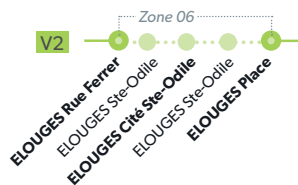

### 9 MONS - DOUR

**LÉGENDE** Arrêt desservi uniquement dans le sens indiqué Départ ou arrivée d'une variante  
**Arrêt gras** = arrêt de référence repris dans grilles horaires