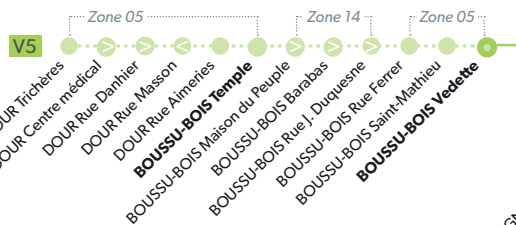

### 9 MONS - DOUR

**LÉGENDE** Arrêt desservi uniquement dans le sens indiqué Départ ou arrivée d'une variante  
**Arrêt gras** = arrêt de référence repris dans grilles horaires

## 9 MONS - DOUR

**LÉGENDE** ● Arrêt desservi uniquement dans le sens indiqué ● Départ ou arrivée d'une variante  
Arrêt gras = arrêt de référence repris dans grilles horaires

Uniquement le dimanche

Uniquement le dimanche