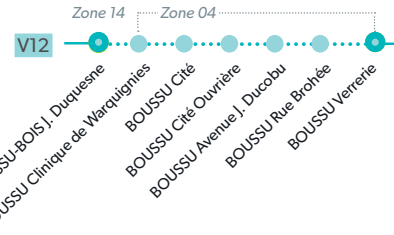

### 9 MONS - DOUR

**LÉGENDE** Arrêt desservi uniquement dans le sens indiqué Départ ou arrivée d'une variante  
**Arrêt gras** = arrêt de référence repris dans grilles horaires

## 9 MONS - DOUR

**LÉGENDE** ● Arrêt desservi uniquement dans le sens indiqué ● Départ ou arrivée d'une variante  
Arrêt gras = arrêt de référence repris dans grilles horaires

Uniquement le dimanche

Uniquement le dimanche