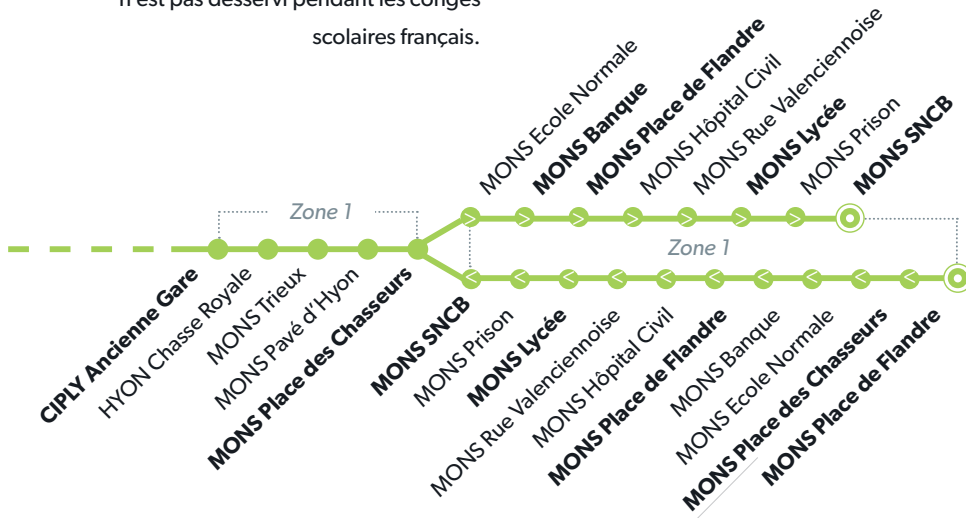

41 MONS - MAUBEUGE

LÉGENDE Arrêt desservi uniquement dans le sens indiqué Départ ou arrivée d'une variante
Arrêt gras = arrêt de référence repris dans grilles horaires

* L'arrêt MAUBEUGE Lycée P. Forest n'est pas desservi pendant les congés scolaires français.

TARIFS SPÉCIFIQUES DE LA LIGNE 41

TRAJET EN FRANCE UNIQUEMENT	TRAJET INTERNATIONAL
Tarifs Stibus	Tarifs TEC
TRAJET EN BELGIQUE UNIQUEMENT	Les titres internationaux sont émis par TEC Hainaut et sont notamment disponibles sur l'E-SHOP TEC 7 jours/7, 24h/24 (accès via www.infotec.be). L'abonnement TEC Horizon est valable quel que soit le trajet effectué (France, Belgique ou international).
Tarifs TEC	