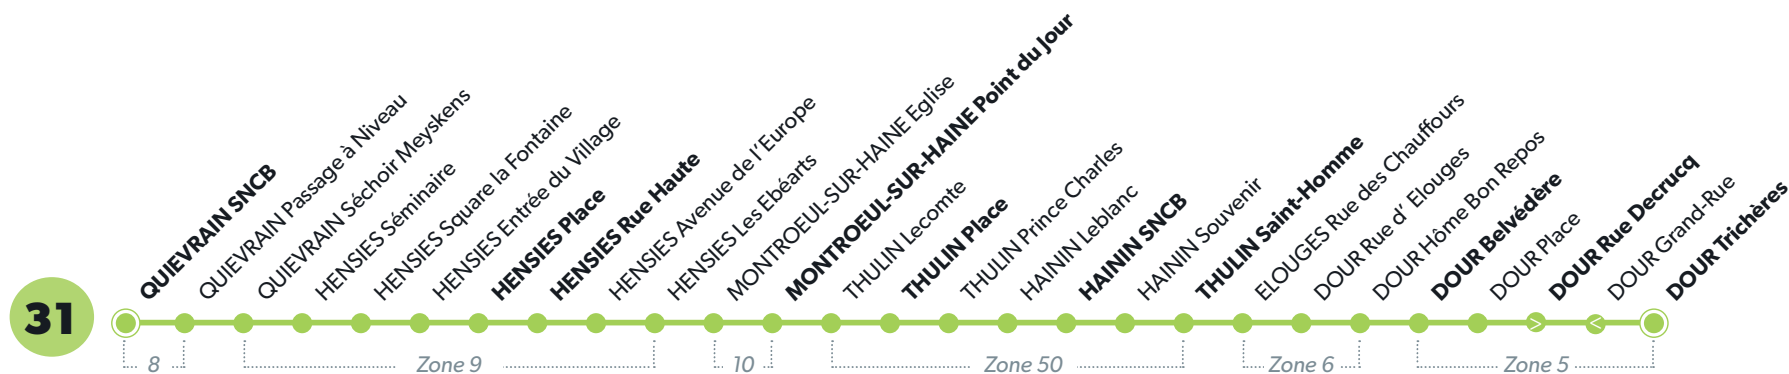

31 QUIÉVRAIN - DOUR

LÉGENDE ➔ Arrêt desservi uniquement dans le sens indiqué ● Départ ou arrivée d'une variante
Arrêt gras = arrêt de référence repris dans grilles horaires

31 Direction **DOUR**

NUMÉRO DE LIGNE	31
JOURS DE CIRCULATION	
QUIEVRAIN SNCB	7:15
HENSIES Place	7:20
HENSIES Rue Haute	7:22
MONTROEUL-SUR-HAINE Point du jour	7:27
THULIN Place	7:34
HAININ SNCB	7:39
THULIN Saint-Homme	7:43
DOUR Belvédère	7:51
DOUR Rue Decrucq	7:53
DOUR Trichères	7:55

Numéro de voyage 1

31 Direction **QUIEVRAIN**

NUMÉRO DE LIGNE	31	31
JOURS DE CIRCULATION	**Me**	
DOUR Trichères	12:50	16:10
DOUR Grand-Rue	12:51	16:11
DOUR Belvédère	12:53	16:13
THULIN Saint-Homme	12:59	16:19
HAININ SNCB	13:03	16:23
THULIN Place	13:08	16:28
MONTROEUL-SUR-HAINE Point du jour	13:15	16:35
HENSIES Rue Haute	13:21	16:41
HENSIES Place	13:23	16:43
QUIEVRAIN SNCB	13:28	16:48

Numéro de voyage 2 4