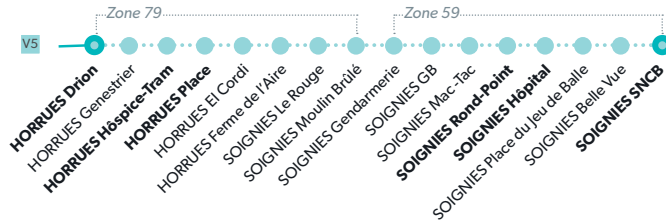

27 SOIGNIES - SILLY

27/ SOIGNIES - NEUVILLES

LÉGENDE Arrêt desservi uniquement dans le sens indiqué Départ ou arrivée d'une variante
Arrêt gras = arrêt de référence repris dans grilles horaires

27 SOIGNIES - SILLY

27/ SOIGNIES - NEUVILLES

LÉGENDE Arrêt desservi uniquement dans le sens indiqué Départ ou arrivée d'une variante
Arrêt gras = arrêt de référence repris dans grilles horaires

VARIANTES

NUMÉRO DE LIGNE JOURS DE CIRCULATION	27/	27	27/	27 L*MeJv	27 *M***	27/	27/ LM*J*	27/ **Me*V
SILLY SNCB		6:56						
SILLY Place		7:00		9:15	9:15			
SILLY La Venerie		7:08		9:23	9:23			
GRATY Rue Meunier		7:13			9:28			
GRATY Eglise					9:30			
THORICOURT Noir Jambon					9:33			
LOMBISE Eglise					9:43			
SOIGNIES Hôpital						13:40		
SOIGNIES SNCB	6:12		8:10			13:44		
SOIGNIES Cerisier	6:17							
HORRUES Place			8:20			13:53	16:40	
HORRUES Drion	6:20		8:23			13:56		
GRATY Eglise		7:15						
THORICOURT Noir Jambon		7:18		9:25	9:49			
HORRUES Neusart	6:23		8:26			13:59		
HORRUES Tram							16:41	
HORRUES Neusart		7:23		9:30	9:54		16:46	
CHAUSSEE-NOTRE-DAME Eglise	6:27	7:27	8:30	9:34	9:58	14:03	16:50	
NEUFVILLES Hospice	6:31	7:31	8:34	9:38	10:02	14:07	16:55	16:55
NEUFVILLES SNCB	6:39		8:42	9:46	10:10	14:15		
NEUFVILLES Monument	6:45	7:35	8:48	9:52	10:16	14:21	16:59	16:59
NEUFVILLES Clypot	6:48	7:38	8:51	9:55	10:19	14:24	17:02	17:02
SOIGNIES SNCB	6:54	7:44	8:57	10:01	10:25	14:30	17:08	17:08
SOIGNIES Hôpital		7:48		10:05	10:29	14:34	17:12	17:12
SOIGNIES Rond-Point		7:50						