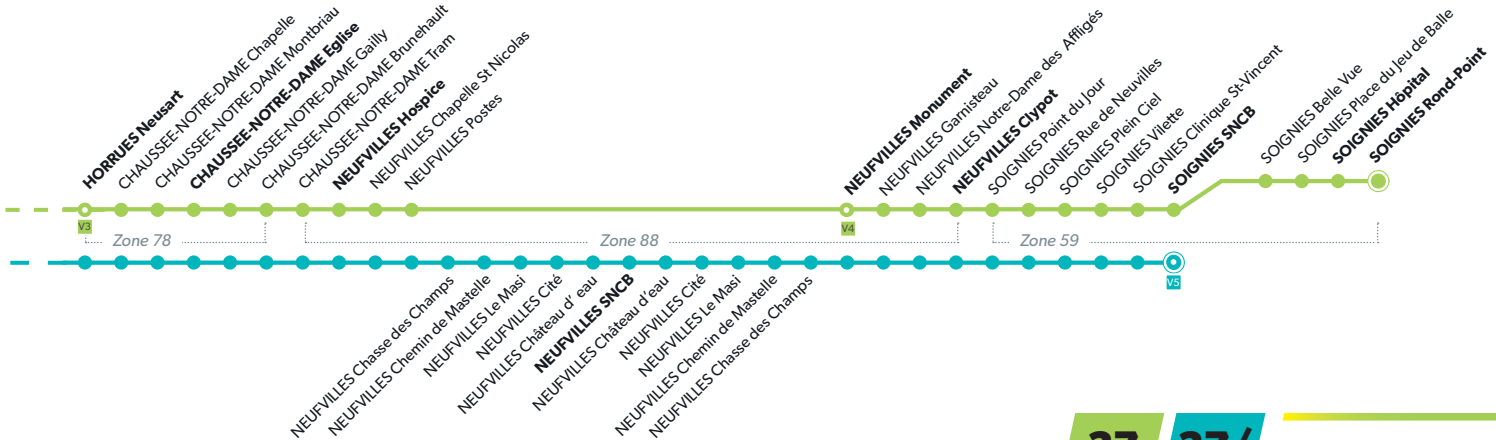

27 SOIGNIES - SILLY

27/ SOIGNIES - NEUVILLES

LÉGENDE Arrêt desservi uniquement dans le sens indiqué Départ ou arrivée d'une variante
Arrêt gras = arrêt de référence repris dans grilles horaires

27 SOIGNIES - SILLY

27/ SOIGNIES - NEUVILLES

LÉGENDE Arrêt desservi uniquement dans le sens indiqué Départ ou arrivée d'une variante
Arrêt gras = arrêt de référence repris dans grilles horaires

VARIANTES

NUMÉRO DE LIGNE JOURS DE CIRCULATION	27/	27	27/	27 L*MeJv	27 *M***	27/	27/ LM*J*	27/ **Me*V
SILLY SNCB		6:56						
SILLY Place		7:00		9:15	9:15			
SILLY La Venerie		7:08		9:23	9:23			
GRATY Rue Meunier		7:13			9:28			
GRATY Eglise					9:30			
THORICOURT Noir Jambon					9:33			
LOMBISE Eglise					9:43			
SOIGNIES Hôpital						13:40		
SOIGNIES SNCB	6:12		8:10			13:44		
SOIGNIES Cerisier	6:17							
HORRUES Place			8:20			13:53	16:40	
HORRUES Drion	6:20		8:23			13:56		
GRATY Eglise		7:15						
THORICOURT Noir Jambon		7:18		9:25	9:49			
HORRUES Neusart	6:23		8:26			13:59		
HORRUES Tram							16:41	
HORRUES Neusart		7:23		9:30	9:54		16:46	
CHAUSSEE-NOTRE-DAME Eglise	6:27	7:27	8:30	9:34	9:58	14:03	16:50	
NEUFVILLES Hospice	6:31	7:31	8:34	9:38	10:02	14:07	16:55	16:55
NEUFVILLES SNCB	6:39		8:42	9:46	10:10	14:15		
NEUFVILLES Monument	6:45	7:35	8:48	9:52	10:16	14:21	16:59	16:59
NEUFVILLES Clypot	6:48	7:38	8:51	9:55	10:19	14:24	17:02	17:02
SOIGNIES SNCB	6:54	7:44	8:57	10:01	10:25	14:30	17:08	17:08
SOIGNIES Hôpital		7:48		10:05	10:29	14:34	17:12	17:12
SOIGNIES Rond-Point		7:50						