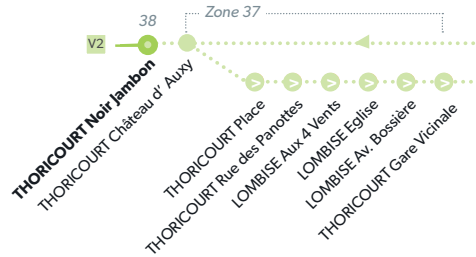

27 SOIGNIES - SILLY

27/ SOIGNIES - NEUVILLES

LÉGENDE Arrêt desservi uniquement dans le sens indiqué Départ ou arrivée d'une variante
Arrêt gras = arrêt de référence repris dans grilles horaires

27 SOIGNIES - SILLY

27/ SOIGNIES - NEUVILLES

LÉGENDE Arrêt desservi uniquement dans le sens indiqué Départ ou arrivée d'une variante
Arrêt gras = arrêt de référence repris dans grilles horaires

VARIANTES

NUMÉRO DE LIGNE JOURS DE CIRCULATION	27/	27	27/	27 L*MeJv	27 *M***	27/	27/ LM*J*	27/ **Me*V
SILLY SNCB		6:56						
SILLY Place		7:00		9:15	9:15			
SILLY La Venerie		7:08		9:23	9:23			
GRATY Rue Meunier		7:13			9:28			
GRATY Eglise					9:30			
THORICOURT Noir Jambon					9:33			
LOMBISE Eglise					9:43			
SOIGNIES Hôpital						13:40		
SOIGNIES SNCB	6:12		8:10			13:44		
SOIGNIES Cerisier	6:17							
HORRUES Place			8:20			13:53	16:40	
HORRUES Drion	6:20		8:23			13:56		
GRATY Eglise		7:15						
THORICOURT Noir Jambon		7:18		9:25	9:49			
HORRUES Neusart	6:23		8:26			13:59		
HORRUES Tram							16:41	
HORRUES Neusart		7:23		9:30	9:54		16:46	
CHAUSSEE-NOTRE-DAME Eglise	6:27	7:27	8:30	9:34	9:58	14:03	16:50	
NEUFVILLES Hospice	6:31	7:31	8:34	9:38	10:02	14:07	16:55	16:55
NEUFVILLES SNCB	6:39		8:42	9:46	10:10	14:15		
NEUFVILLES Monument	6:45	7:35	8:48	9:52	10:16	14:21	16:59	16:59
NEUFVILLES Clypot	6:48	7:38	8:51	9:55	10:19	14:24	17:02	17:02
SOIGNIES SNCB	6:54	7:44	8:57	10:01	10:25	14:30	17:08	17:08
SOIGNIES Hôpital		7:48		10:05	10:29	14:34	17:12	17:12
SOIGNIES Rond-Point		7:50						