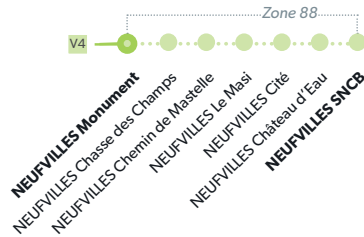

27 SOIGNIES - SILLY

27/ SOIGNIES - NEUVILLES

LÉGENDE Arrêt desservi uniquement dans le sens indiqué Départ ou arrivée d'une variante
Arrêt gras = arrêt de référence repris dans grilles horaires

27 SOIGNIES - SILLY

27/ SOIGNIES - NEUVILLES

LÉGENDE Arrêt desservi uniquement dans le sens indiqué Départ ou arrivée d'une variante
Arrêt gras = arrêt de référence repris dans grilles horaires

VARIANTES

NUMÉRO DE LIGNE JOURS DE CIRCULATION	27/	27	27/	27 L*MeJv	27 *M***	27/	27/ LM*J*	27/ **Me*V
SILLY SNCB		6:56						
SILLY Place		7:00		9:15	9:15			
SILLY La Venerie		7:08		9:23	9:23			
GRATY Rue Meunier		7:13			9:28			
GRATY Eglise					9:30			
THORICOURT Noir Jambon					9:33			
LOMBISE Eglise					9:43			
SOIGNIES Hôpital						13:40		
SOIGNIES SNCB	6:12		8:10			13:44		
SOIGNIES Cerisier	6:17							
HORRUES Place			8:20			13:53	16:40	
HORRUES Drion	6:20		8:23			13:56		
GRATY Eglise		7:15						
THORICOURT Noir Jambon		7:18		9:25	9:49			
HORRUES Neusart	6:23		8:26			13:59		
HORRUES Tram							16:41	
HORRUES Neusart		7:23		9:30	9:54		16:46	
CHAUSSEE-NOTRE-DAME Eglise	6:27	7:27	8:30	9:34	9:58	14:03	16:50	
NEUFVILLES Hospice	6:31	7:31	8:34	9:38	10:02	14:07	16:55	16:55
NEUFVILLES SNCB	6:39		8:42	9:46	10:10	14:15		
NEUFVILLES Monument	6:45	7:35	8:48	9:52	10:16	14:21	16:59	16:59
NEUFVILLES Clypot	6:48	7:38	8:51	9:55	10:19	14:24	17:02	17:02
SOIGNIES SNCB	6:54	7:44	8:57	10:01	10:25	14:30	17:08	17:08
SOIGNIES Hôpital		7:48		10:05	10:29	14:34	17:12	17:12
SOIGNIES Rond-Point		7:50						