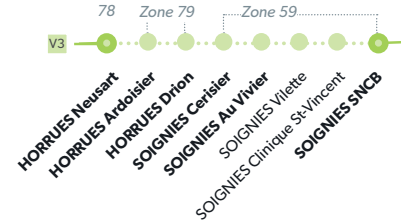

27 SOIGNIES - SILLY

27/ SOIGNIES - NEUVILLES

LÉGENDE Arrêt desservi uniquement dans le sens indiqué Départ ou arrivée d'une variante
Arrêt gras = arrêt de référence repris dans grilles horaires

27 SOIGNIES - SILLY

27/ SOIGNIES - NEUVILLES

LÉGENDE Arrêt desservi uniquement dans le sens indiqué Départ ou arrivée d'une variante
Arrêt gras = arrêt de référence repris dans grilles horaires

VARIANTES

NUMÉRO DE LIGNE JOURS DE CIRCULATION	27/	27	27/	27 L*MeJv	27 *M***	27/	27/ LM*J*	27/ **Me*V
SILLY SNCB		6:56						
SILLY Place		7:00		9:15	9:15			
SILLY La Venerie		7:08		9:23	9:23			
GRATY Rue Meunier		7:13			9:28			
GRATY Eglise					9:30			
THORICOURT Noir Jambon					9:33			
LOMBISE Eglise					9:43			
SOIGNIES Hôpital						13:40		
SOIGNIES SNCB	6:12		8:10			13:44		
SOIGNIES Cerisier	6:17							
HORRUES Place			8:20			13:53	16:40	
HORRUES Drion	6:20		8:23			13:56		
GRATY Eglise		7:15						
THORICOURT Noir Jambon		7:18		9:25	9:49			
HORRUES Neusart	6:23		8:26			13:59		
HORRUES Tram							16:41	
HORRUES Neusart		7:23		9:30	9:54		16:46	
CHAUSSEE-NOTRE-DAME Eglise	6:27	7:27	8:30	9:34	9:58	14:03	16:50	
NEUFVILLES Hospice	6:31	7:31	8:34	9:38	10:02	14:07	16:55	16:55
NEUFVILLES SNCB	6:39		8:42	9:46	10:10	14:15		
NEUFVILLES Monument	6:45	7:35	8:48	9:52	10:16	14:21	16:59	16:59
NEUFVILLES Clypot	6:48	7:38	8:51	9:55	10:19	14:24	17:02	17:02
SOIGNIES SNCB	6:54	7:44	8:57	10:01	10:25	14:30	17:08	17:08
SOIGNIES Hôpital		7:48		10:05	10:29	14:34	17:12	17:12
SOIGNIES Rond-Point		7:50						