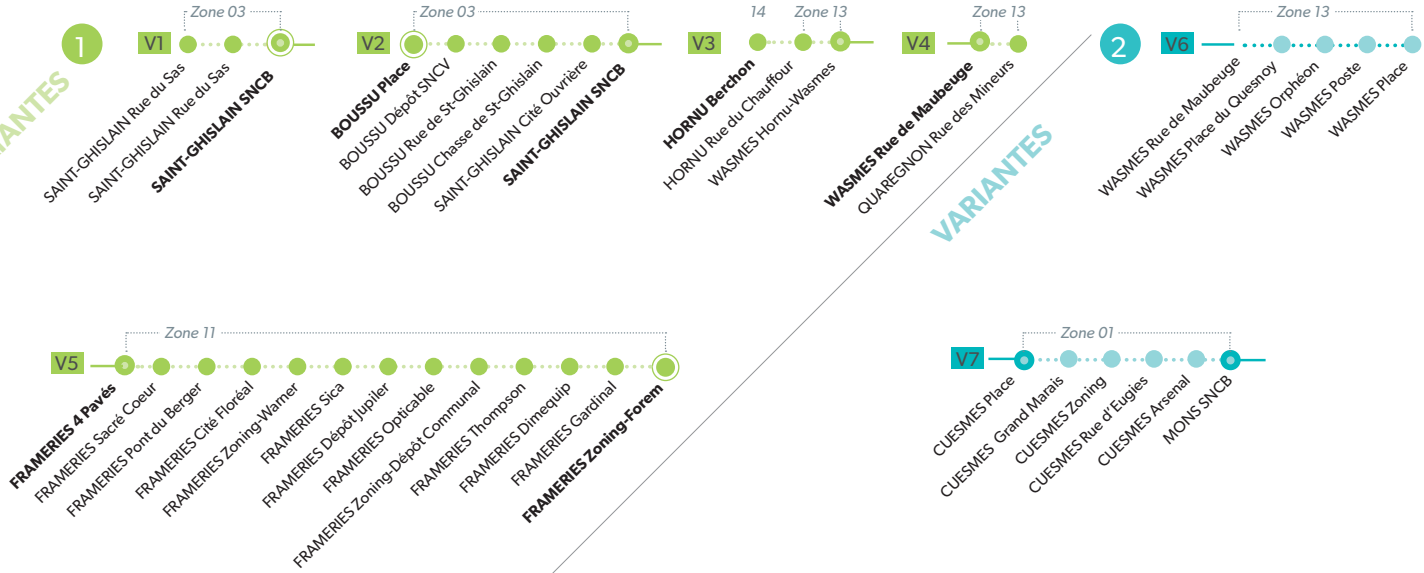

# 1 Direction **MONS - SAINT-GHISLAIN**

# 2 Direction **MONS - DOUR**

**LÉGENDE** Arrêt desservi uniquement dans le sens indiqué Départ ou arrivée d'une variante  
**Arrêt gras** = arrêt de référence repris dans grilles horaires

## 2 Direction **MONS - DOUR**

**LÉGENDE** ● Arrêt desservi uniquement dans le sens indiqué ● Départ ou arrivée d'une variante  
**Arrêt gras** = arrêt de référence repris dans grilles horaires

**VARIANTES**