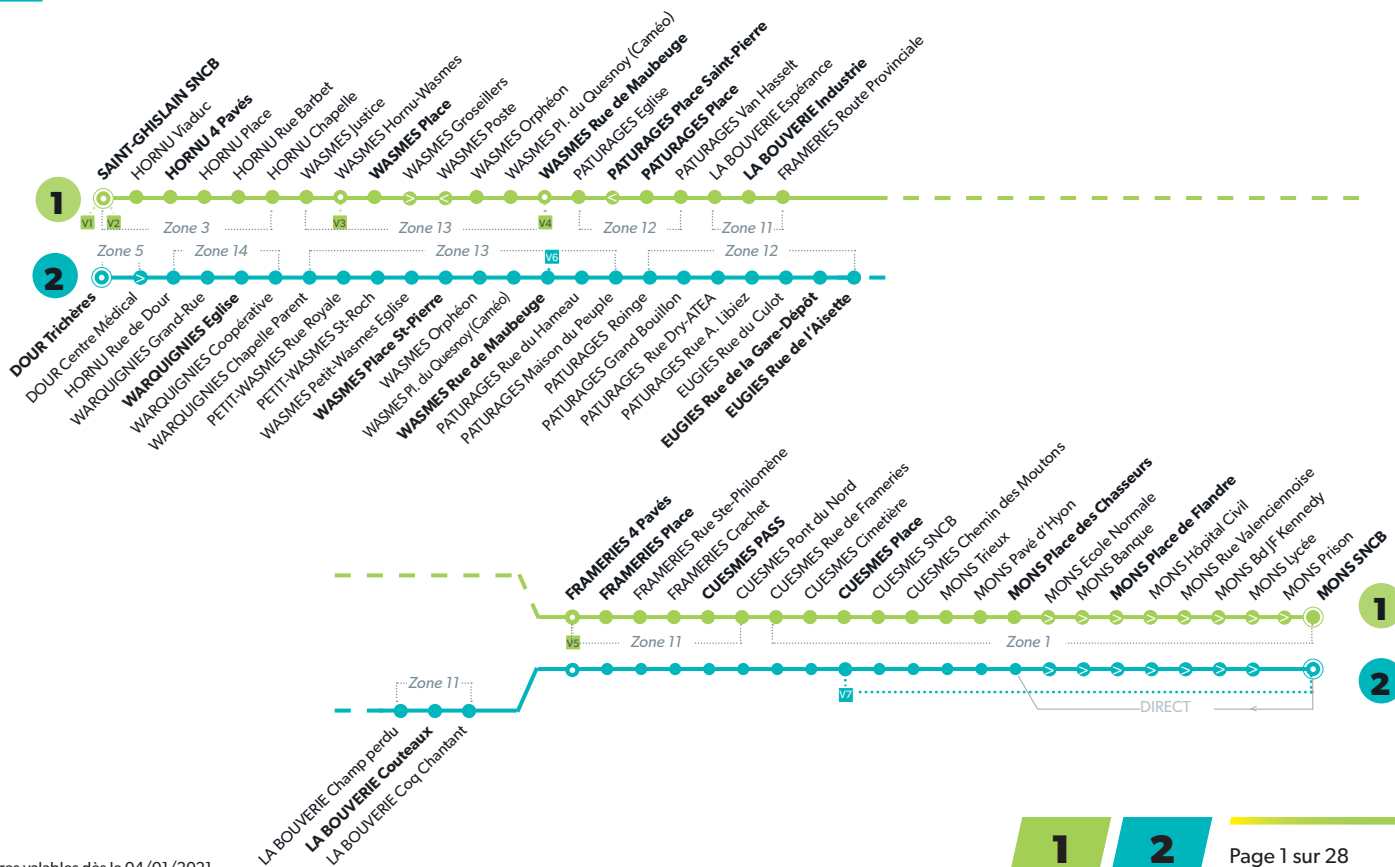

# 1 Direction **MONS - SAINT-GHISLAIN**

# 2 Direction **MONS - DOUR**

**LÉGENDE** Arrêt desservi uniquement dans le sens indiqué Départ ou arrivée d'une variante  
**Arrêt gras** = arrêt de référence repris dans grilles horaires