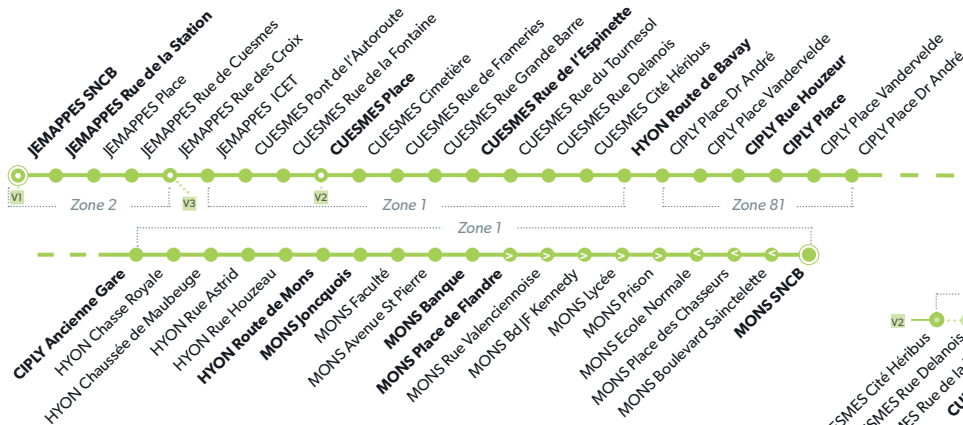

19 JEMAPPES - MONS

19/ MONS - JEMAPPES

LÉGENDE Arrêt desservi uniquement dans le sens indiqué Départ ou arrivée d'une variante
Arrêt gras = arrêt de référence repris dans grilles horaires

19

19/

VARIANTES

Pour le voyage 0 uniquement

NUMÉRO DE LIGNE	19	19	19	19	19	19	19	19	19	
JOURS DE CIRCULATION										
GHLIN Place									8:02	
JEMAPPES SNCB									8:14	
JEMAPPES Rue de la Station						7:17			8:16	
CUESMES Place						7:26			8:25	
CUESMES Rue de l'Espinette						7:29			8:28	
HYON Route de Bavay				7:00		7:32			8:31	
CIPLY Rue Houzeur			6:30			7:37				
CIPLY Place			6:32			7:39		13:45	18:03	18:56
CIPLY Ancienne Gare			6:34		7:01	7:41	8:32	13:47	18:05	18:58
HYON Route de Mons		5:43	6:37	7:04	7:44	8:35	13:50	18:08	19:01	
MONS Joncquois	5:19	5:44	6:38	7:05	7:45	8:36	13:51	18:09	19:02	
MONS Banque	5:21	5:46	6:40	7:07	7:47	8:38	13:53	18:11	19:04	
MONS Place de Flandre	5:23	5:48	6:42	7:09	7:49	8:40	13:55	18:13	19:06	
MONS SNCB	5:32	5:57	6:51	7:18	7:58	8:49	14:04	18:22	19:15	
Numéro de voyage	1	3	5	7	9	11	13	15	17	

19 Direction JEMAPPES

19/

PÉRIODE SCOLAIRE du lundi au vendredi

NUMÉRO DE LIGNE	19	19	19	19	19/	19	19	19
JOURS DE CIRCULATION	LM*JV	**Me**	LM*JV					
MONS SNCB	7:48	12:08	12:09	16:05	16:15	17:42	18:35	19:35
MONS Place des Chasseurs	7:51	12:11	12:12	16:08		17:45	18:38	19:38
MONS Banque	7:53	12:13	12:14	16:10		17:47	18:40	19:40
MONS Joncquois	7:56	12:16	12:17	16:13		17:49	18:42	19:42
HYON Route de Mons	7:56	12:16	12:17	16:13		17:50	18:43	19:43
CIPLY Ancienne Gare	7:59	12:19	12:20	16:16		17:53	18:46	19:46
CIPLY Rue Houzeur		12:22		16:19		17:56	18:49	19:49
CIPLY Place		12:24		16:21		17:58	18:51	19:51
HYON Route de Bavay	8:00	12:30	12:21	16:27				
CUESMES Place		12:35		16:32	16:22			
CUESMES Rue de l'Espinette	8:04		12:25		16:25			
CUESMES Place	8:08		12:29		16:28			
JEMAPPES Rue des Croix	8:12		12:33		16:32			
JEMAPPES SNCB	8:17							
JEMAPPES Rue de la Station	8:19		12:36					
JEMAPPES Place	8:20							
JEMAPPES SNCB			12:38					
GHLIN Place			12:51					