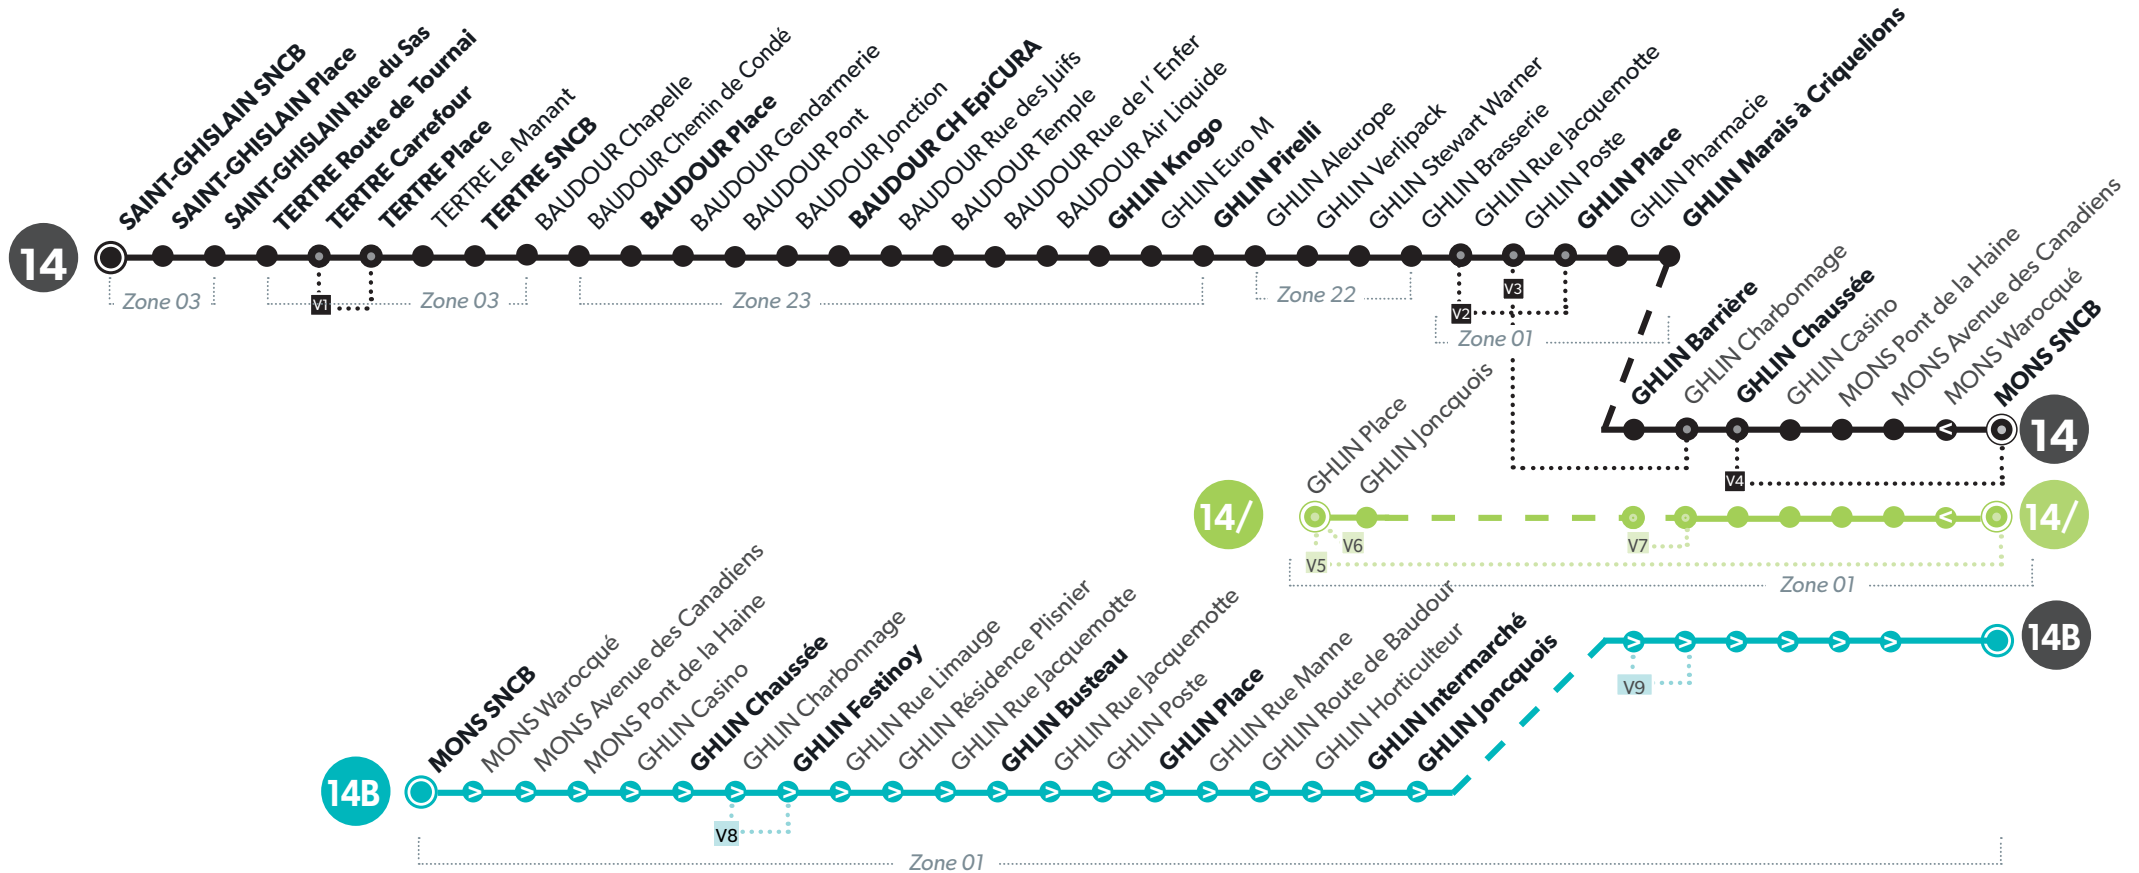

14 MONS - SAINT-GHISLAIN

14/ MONS - GHLIN (PLACE)

14B MONS - GHLIN (BUSTEAU)

LÉGENDE ➔ ➜ Arrêt desservi uniquement dans le sens indiqué ● Départ ou arrivée d'une variante
Arrêt gras = arrêt de référence repris dans grilles horaires

14**MONS - SAINT-GHISLAIN****14/ MONS - GHLIN (PLACE)****14B MONS - GHLIN (BUSTEAU)**

LÉGENDE ➔ Arrêt desservi uniquement dans le sens indiqué ● Départ ou arrivée d'une variante
Arrêt gras = arrêt de référence repris dans grilles horaires

VARIANTES