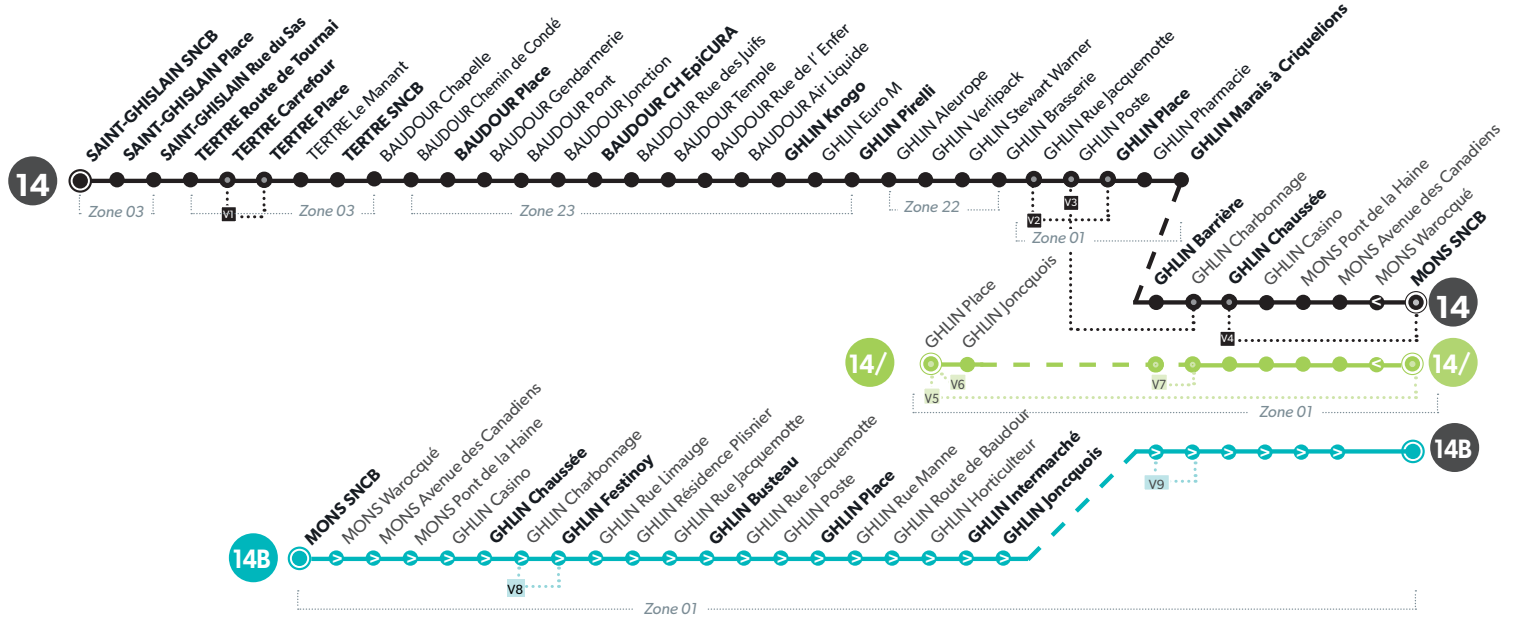

14**MONS - SAINT-GHISLAIN****14/ MONS - GHLIN (PLACE)****14B MONS - GHLIN (BUSTEAU)**

LÉGENDE ● Arrêt desservi uniquement dans le sens indiqué ● Départ ou arrivée d'une variante
 Arrêt gras = arrêt de référence repris dans grilles horaires

14**MONS - SAINT-GHISLAIN****14/****MONS - GHILIN (PLACE)****14B****MONS - GHILIN (BUSTEAU)**

LÉGENDE ● Arrêt desservi uniquement dans le sens indiqué ● Départ ou arrivée d'une variante
Arrêt gras = arrêt de référence repris dans grilles horaires

VARIANTES