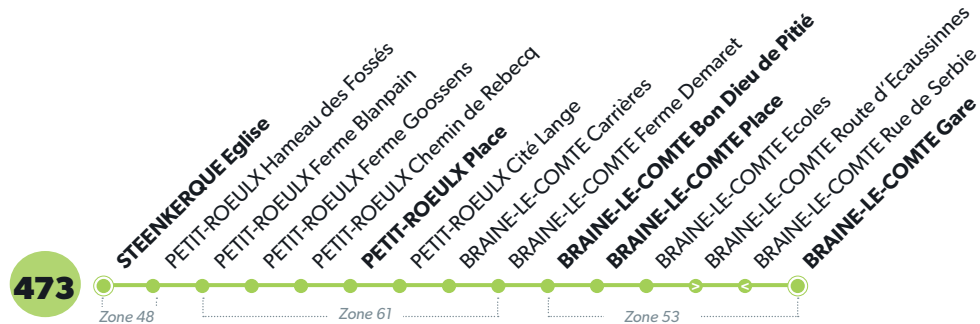

473 BRAINE-LE-COMTE - STEENKERQUE

LÉGENDE ➡ Arrêt desservi uniquement dans le sens indiqué ● Départ ou arrivée d'une variante
Arrêt gras = arrêt de référence repris dans grilles horaires

473 Direction BRAINE-LE-COMTE

NUMÉRO DE LIGNE	473	473	473	473	473
JOURS DE CIRCULATION			***J*	**Me**	
STEENKERQUE Eglise	7:39	9:00	11:40	12:20	16:17
PETIT-ROEULX Place	7:44	9:05	11:45	12:25	16:22
BRAINE-LE-COMTE Bon-Dieu de Pitié	7:53	9:14	11:54	12:34	16:31
BRAINE-LE-COMTE Place	7:54	9:15	11:55	12:35	
BRAINE-LE-COMTE Gare	7:59	9:20	12:00	12:40	

Numéro de voyage 1 3 5 7 9

473 Direction STEENKERQUE

NUMÉRO DE LIGNE	473	473	473	473	473
JOURS DE CIRCULATION			***J*	**Me**	
BRAINE-LE-COMTE Gare		8:00	11:20	12:00	16:00
BRAINE-LE-COMTE Place		8:03	11:23	12:03	16:03
BRAINE-LE-COMTE Bon-Dieu de Pitié	7:24	8:04	11:24	12:04	16:04
PETIT-ROEULX Place	7:30	8:10	11:30	12:10	16:10
STEENKERQUE Eglise	7:35	8:15	11:35	12:15	16:15

473 Direction STEENKERQUE

NUMÉRO DE LIGNE	473	473
JOURS DE CIRCULATION	***J*	***J*
BRAINE-LE-COMTE Gare	8:40	11:20
BRAINE-LE-COMTE Place	8:43	11:23
BRAINE-LE-COMTE Bon-Dieu de Pitié	8:44	11:24
PETIT-ROEULX Place	8:50	11:30
STEENKERQUE Eglise	8:55	11:35
Numéro de voyage	2	6