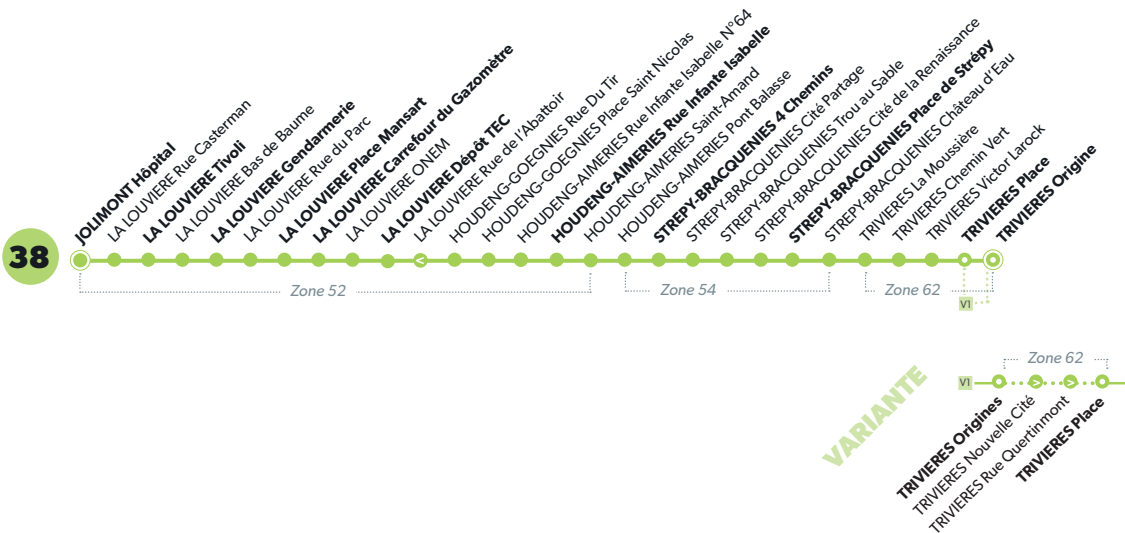

38 LA LOUVIERE - TRIVIERES

LÉGENDE ● Arrêt desservi uniquement dans le sens indiqué ● Départ ou arrivée d'une variante
Arrêt gras = arrêt de référence repris dans grilles horaires

38 Direction **TRIVIÈRES**

| NUMÉRO DE LIGNE | 38 | 38 | 38 | 38 | 38 | 38 | 38 | 38 | |
|--|-------------|-------------|-------------|--------------|--------------|--------------|--------------|--------------|--------|
| JOURS DE CIRCULATION | | | | **Me** | | | | LM*JV | **Me** |
| LA LOUVIERE Tivoli | 06:32 | 7:45 | 8:29 | 12:33 | 15:33 | 16:33 | 17:33 | 17:45 | |
| LA LOUVIERE Gendarmerie | 6:35 | 7:48 | 8:32 | 12:36 | 15:36 | 16:36 | 17:36 | 17:48 | |
| LA LOUVIERE Place Mansart | 6:39 | 7:52 | 8:36 | 12:40 | 15:40 | 16:40 | 17:40 | 17:52 | |
| LA LOUVIERE Carr. du Gazom. | 6:41 | 7:54 | 8:38 | 12:42 | 15:42 | 16:42 | 17:42 | 17:54 | |
| LA LOUVIERE Dépôt TEC | 6:43 | 7:57 | 8:41 | 12:45 | 15:45 | 16:45 | 17:45 | 17:57 | |
| HG-AIMERIES R. Infante Isabelle | 6:48 | 8:02 | 8:46 | 12:50 | 15:50 | 16:50 | 17:50 | 18:02 | |
| STREPY-BRACQ. 4 Chemins | 6:52 | 8:06 | 8:50 | 12:54 | 15:54 | 16:54 | 17:54 | 18:06 | |
| STREPY-BRACQ. Place de Strépy | 6:57 | 8:11 | 8:55 | 12:59 | 15:59 | 16:59 | 17:59 | 18:11 | |
| TRIVIERES Place | 7:03 | 8:17 | 9:01 | 13:05 | 16:05 | 17:05 | 18:05 | 18:17 | |
| TRIVIERES Origine | 7:04 | 8:18 | 9:02 | 13:06 | 16:06 | 17:06 | 18:06 | 18:18 | |
| Numéro de voyage | 301 | 303 | 305 | 307 | 309 | 311 | 313 | 315 | |