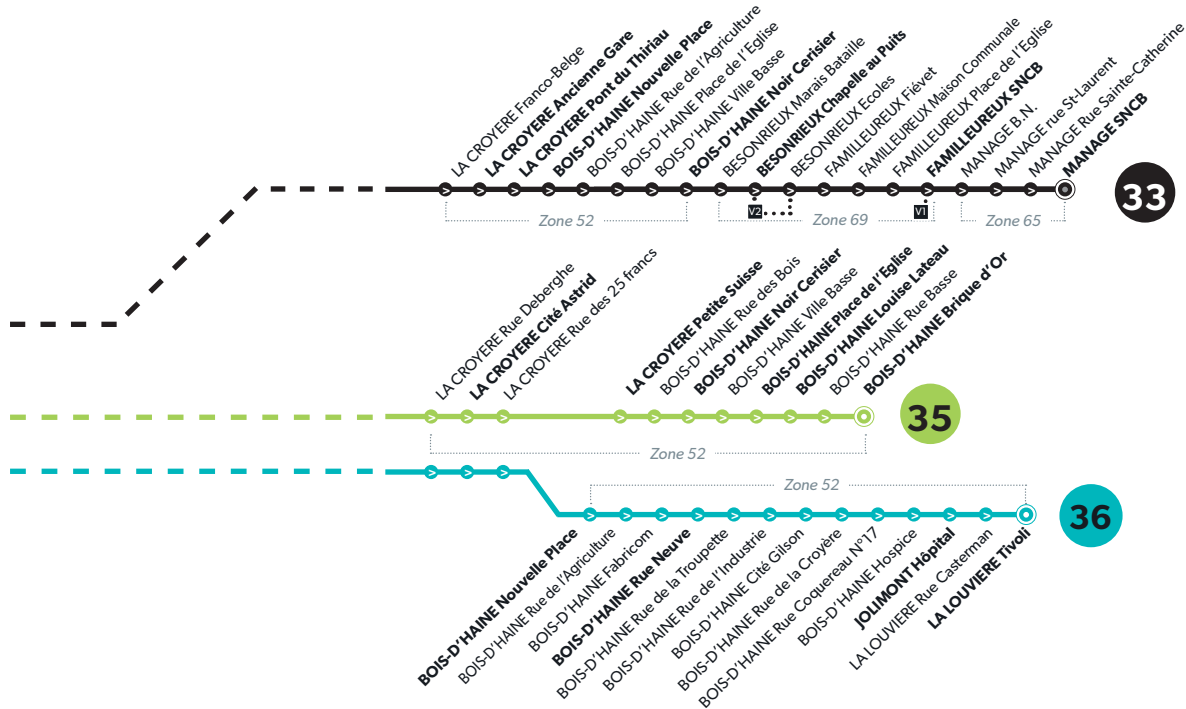

**33****35****36****LA LOUVIÈRE - MANAGÉ**

**LÉGENDE** ● Arrêt desservi uniquement dans le sens indiqué ● Départ ou arrivée d'une variante  
**Arrêt gras** = arrêt de référence repris dans grilles horaires

## VARIANTES

**LÉGENDE** ● Arrêt desservi uniquement dans le sens indiqué ● Départ ou arrivée d'une variante  
Arrêt gras = arrêt de référence repris dans grilles horaires