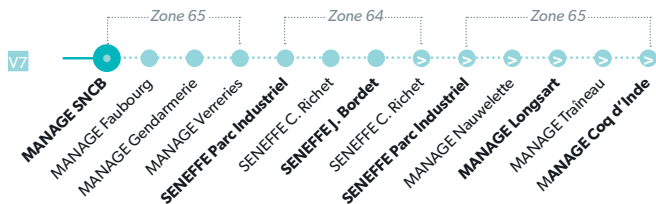

**33****35****36****LA LOUVIÈRE - MANAGÉ**

**LÉGENDE** ● Arrêt desservi uniquement dans le sens indiqué ● Départ ou arrivée d'une variante  
**Arrêt gras** = arrêt de référence repris dans grilles horaires

## VARIANTES

**LÉGENDE** ● Arrêt desservi uniquement dans le sens indiqué ● Départ ou arrivée d'une variante  
Arrêt gras = arrêt de référence repris dans grilles horaires