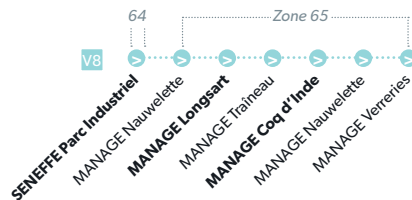

**33****35****36****LA LOUVIÈRE - MANAGÉ**

**LÉGENDE** ● Arrêt desservi uniquement dans le sens indiqué ● Départ ou arrivée d'une variante  
**Arrêt gras** = arrêt de référence repris dans grilles horaires

## VARIANTES

**LÉGENDE** ● Arrêt desservi uniquement dans le sens indiqué ● Départ ou arrivée d'une variante  
Arrêt gras = arrêt de référence repris dans grilles horaires