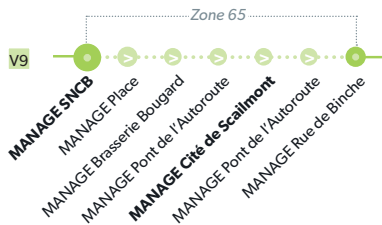

**33****35****36****LA LOUVIÈRE - MANAGÉ**

**LÉGENDE** ● Arrêt desservi uniquement dans le sens indiqué ● Départ ou arrivée d'une variante  
**Arrêt gras** = arrêt de référence repris dans grilles horaires

## VARIANTES

**LÉGENDE** ● Arrêt desservi uniquement dans le sens indiqué ● Départ ou arrivée d'une variante  
Arrêt gras = arrêt de référence repris dans grilles horaires