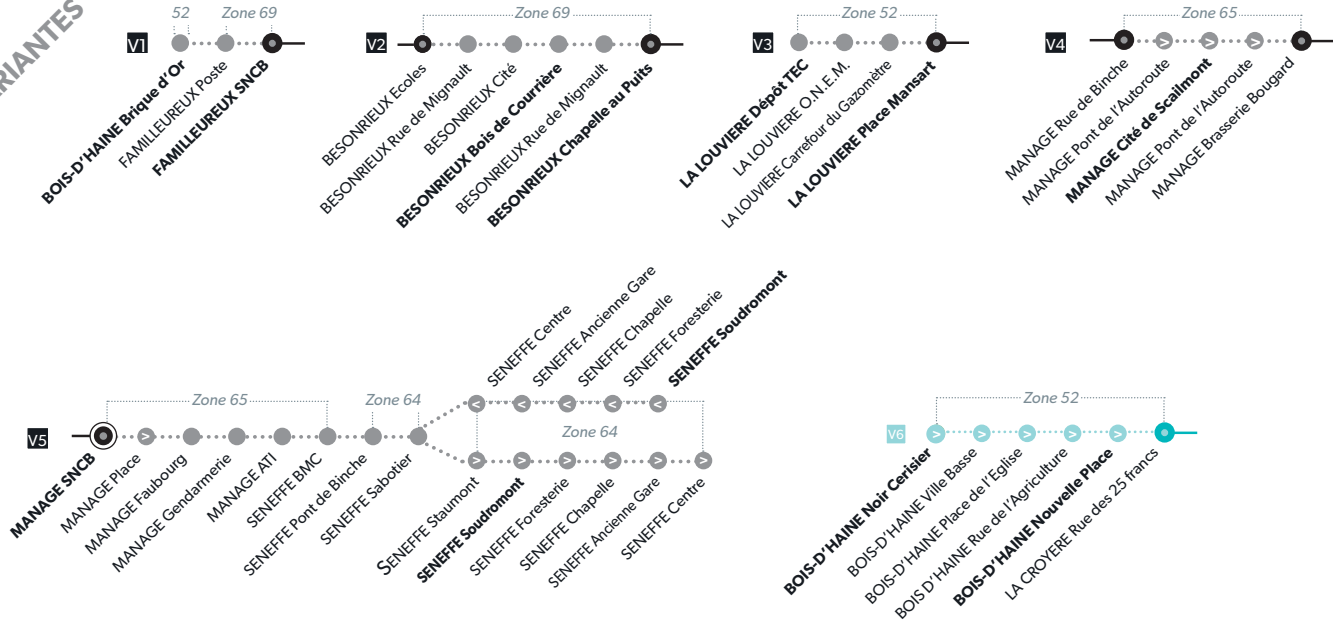

**33****35****36****LA LOUVIÈRE - MANAGÉ**

**LÉGENDE** ● Arrêt desservi uniquement dans le sens indiqué ● Départ ou arrivée d'une variante  
**Arrêt gras** = arrêt de référence repris dans grilles horaires

## VARIANTES

**LÉGENDE** ● Arrêt desservi uniquement dans le sens indiqué ● Départ ou arrivée d'une variante  
Arrêt gras = arrêt de référence repris dans grilles horaires