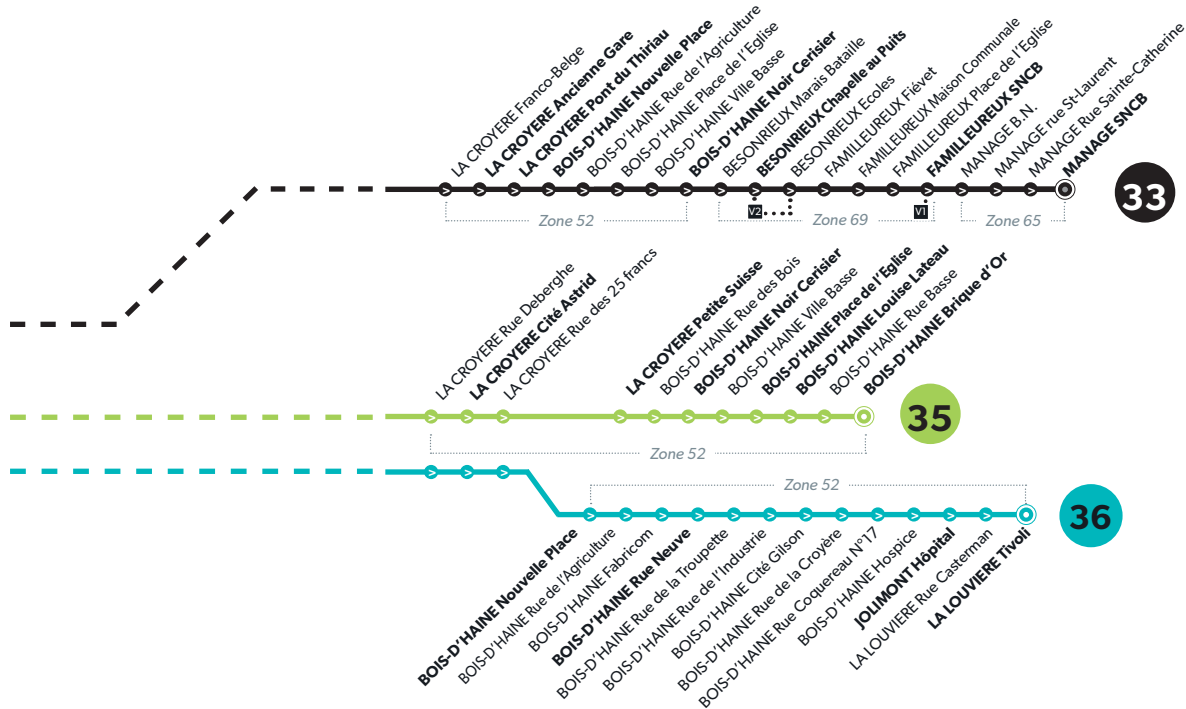

33**35****36****LA LOUVIÈRE - MANAGÉ**

LÉGENDE ● Arrêt desservi uniquement dans le sens indiqué ● Départ ou arrivée d'une variante
Arrêt gras = arrêt de référence repris dans grilles horaires

**33****35****36**

VARIANTES

LÉGENDE ● Arrêt desservi uniquement dans le sens indiqué ● Départ ou arrivée d'une variante
Arrêt gras = arrêt de référence repris dans grilles horaires

23 Direction **MANAGE** via **FAMILLEUREUX**