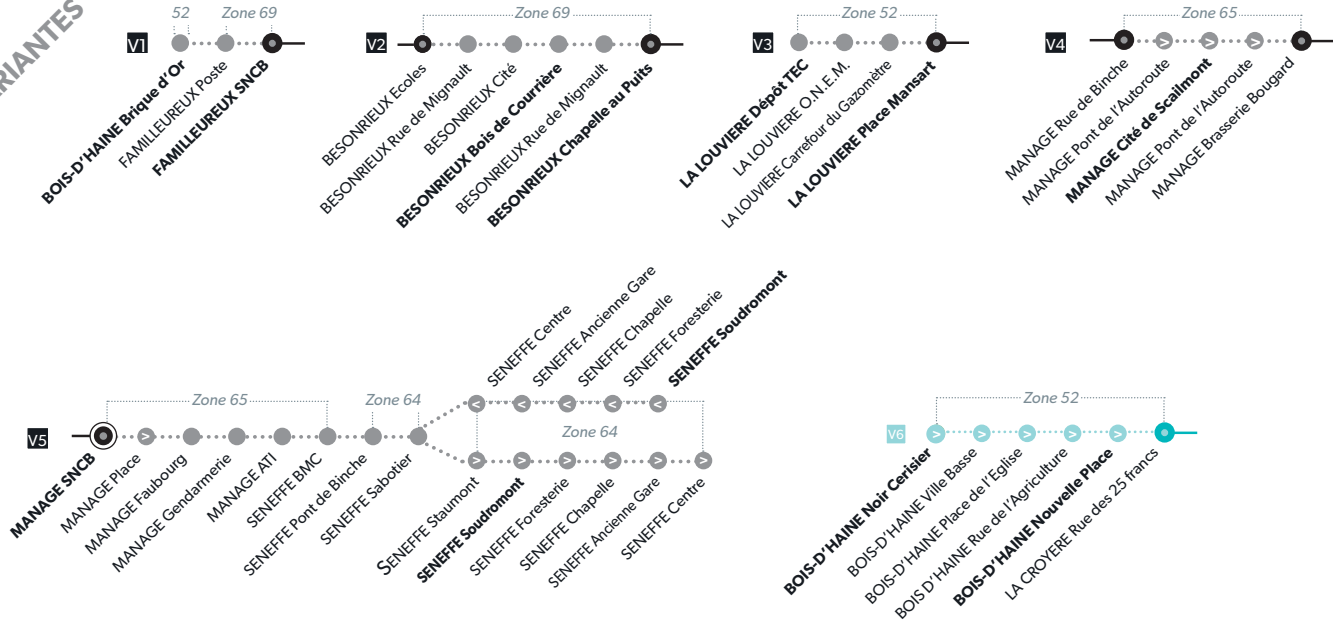

33**35****36****LA LOUVIÈRE - MANAGÉ**

LÉGENDE ● Arrêt desservi uniquement dans le sens indiqué ● Départ ou arrivée d'une variante
Arrêt gras = arrêt de référence repris dans grilles horaires

**33****35****36**

VARIANTES

LÉGENDE ● Arrêt desservi uniquement dans le sens indiqué ● Départ ou arrivée d'une variante
Arrêt gras = arrêt de référence repris dans grilles horaires

23 Direction **MANAGE** via **FAMILLEUREUX**