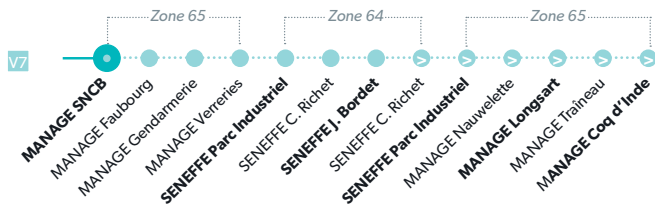

33**35****36****LA LOUVIÈRE - MANAGÉ**

LÉGENDE ● Arrêt desservi uniquement dans le sens indiqué ● Départ ou arrivée d'une variante
Arrêt gras = arrêt de référence repris dans grilles horaires

**33****35****36**

VARIANTES

LÉGENDE ● Arrêt desservi uniquement dans le sens indiqué ● Départ ou arrivée d'une variante
Arrêt gras = arrêt de référence repris dans grilles horaires

23 Direction **MANAGE** via **FAMILLEUREUX**