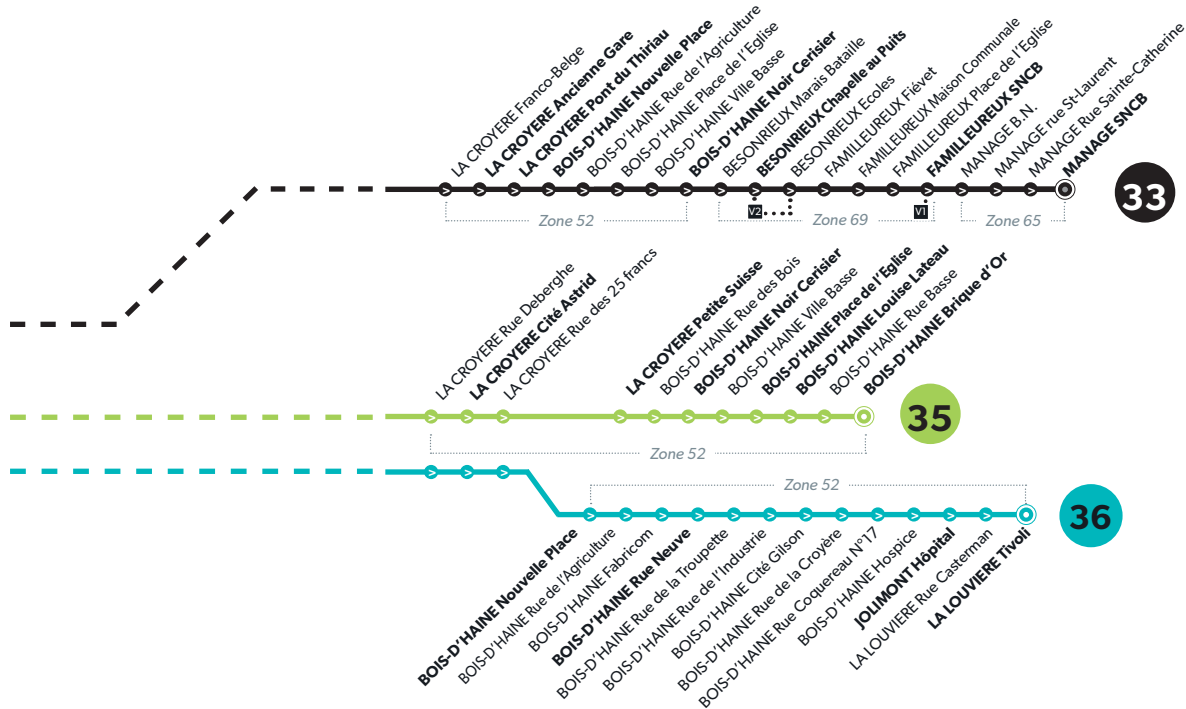

LÉGENDE 🕒 Arrêt desservi uniquement dans le sens indiqué ➡ Départ ou arrivée d'une variante  
Arrêt gras = arrêt de référence repris dans grilles horaires

**33****35****36****LA LOUVIÈRE - MANAGÉ**

**LÉGENDE** Arrêt desservi uniquement dans le sens indiqué Départ ou arrivée d'une variante  
**Arrêt gras** = arrêt de référence repris dans grilles horaires

## VARIANTES

**LÉGENDE** ● Arrêt desservi uniquement dans le sens indiqué ● Départ ou arrivée d'une variante  
**Arrêt gras** = arrêt de référence repris dans grilles horaires

**23** Direction **MANAGE** via **FAMILLEUREUX**