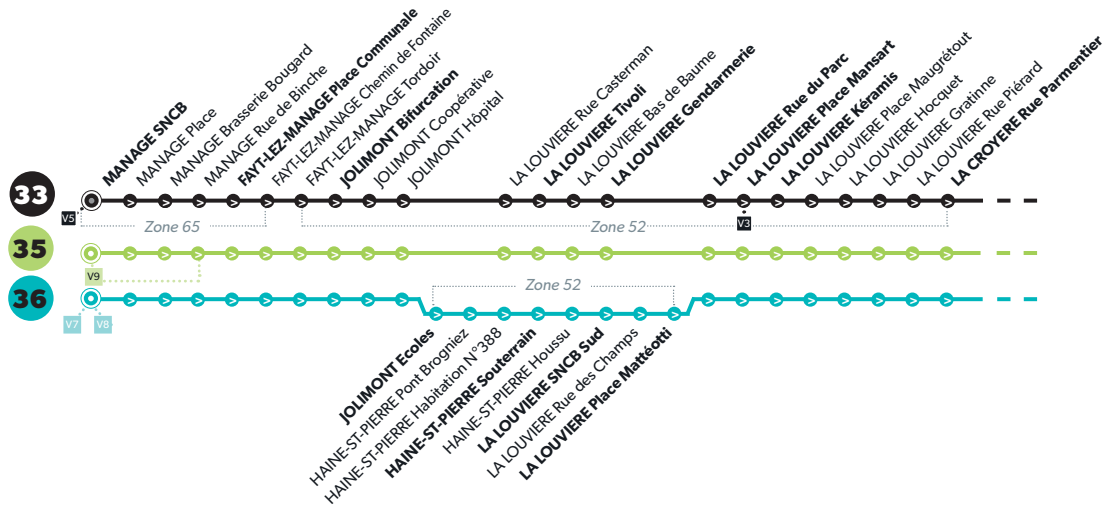

LÉGENDE 🕒 Arrêt desservi uniquement dans le sens indiqué ➡ Départ ou arrivée d'une variante  
Arrêt gras = arrêt de référence repris dans grilles horaires

**33****35****36****LA LOUVIÈRE - MANAGÉ**

**LÉGENDE** Arrêt desservi uniquement dans le sens indiqué Départ ou arrivée d'une variante  
**Arrêt gras** = arrêt de référence repris dans grilles horaires

## VARIANTES

**LÉGENDE** ● Arrêt desservi uniquement dans le sens indiqué ● Départ ou arrivée d'une variante  
**Arrêt gras** = arrêt de référence repris dans grilles horaires

**23** Direction **MANAGE** via **FAMILLEUREUX**