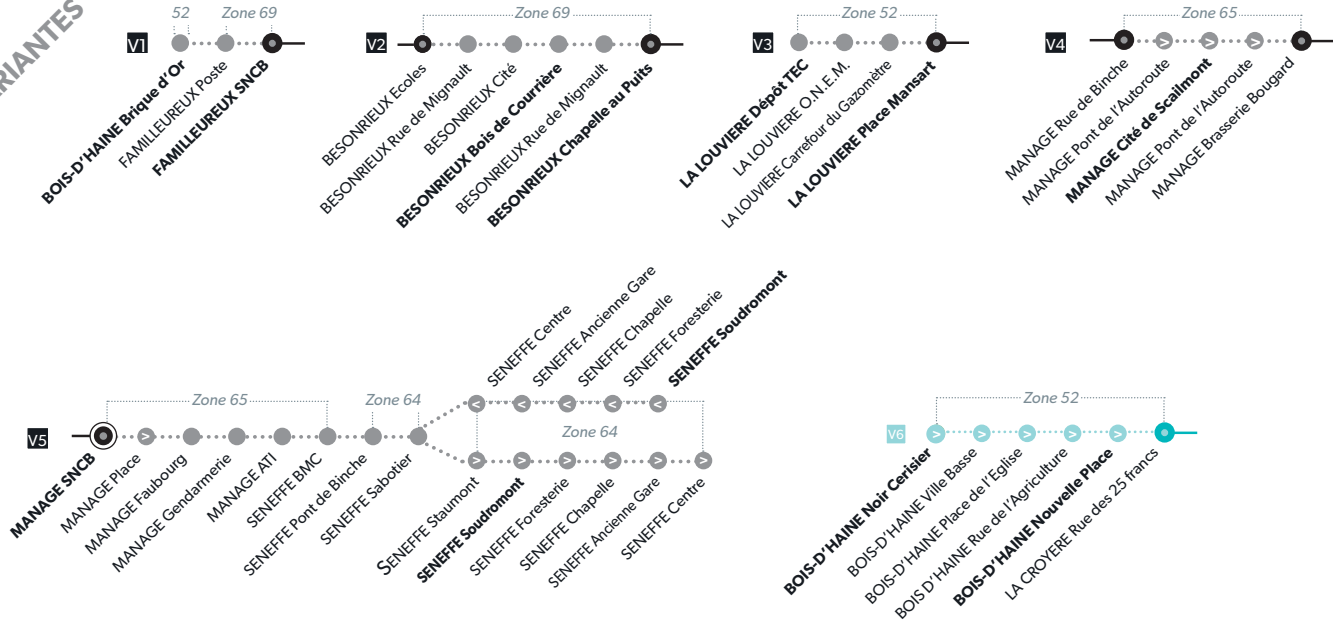

LÉGENDE 🕒 Arrêt desservi uniquement dans le sens indiqué ➡ Départ ou arrivée d'une variante  
Arrêt gras = arrêt de référence repris dans grilles horaires

**33****35****36****LA LOUVIÈRE - MANAGÉ**

**LÉGENDE** Arrêt desservi uniquement dans le sens indiqué Départ ou arrivée d'une variante  
**Arrêt gras** = arrêt de référence repris dans grilles horaires

## VARIANTES

**LÉGENDE** ● Arrêt desservi uniquement dans le sens indiqué ● Départ ou arrivée d'une variante  
**Arrêt gras** = arrêt de référence repris dans grilles horaires

**23** Direction **MANAGE** via **FAMILLEUREUX**