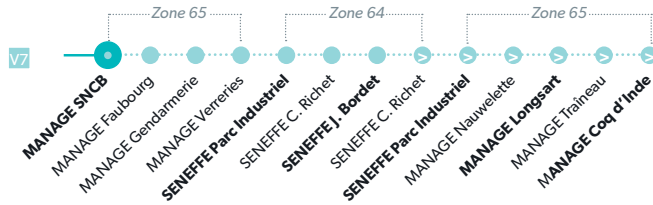

LÉGENDE 🕒 Arrêt desservi uniquement dans le sens indiqué ➡ Départ ou arrivée d'une variante  
Arrêt gras = arrêt de référence repris dans grilles horaires

**33****35****36****LA LOUVIÈRE - MANAGÉ**

**LÉGENDE** Arrêt desservi uniquement dans le sens indiqué Départ ou arrivée d'une variante  
**Arrêt gras** = arrêt de référence repris dans grilles horaires

## VARIANTES

**LÉGENDE** ● Arrêt desservi uniquement dans le sens indiqué ● Départ ou arrivée d'une variante  
**Arrêt gras** = arrêt de référence repris dans grilles horaires

**23** Direction **MANAGE** via **FAMILLEUREUX**