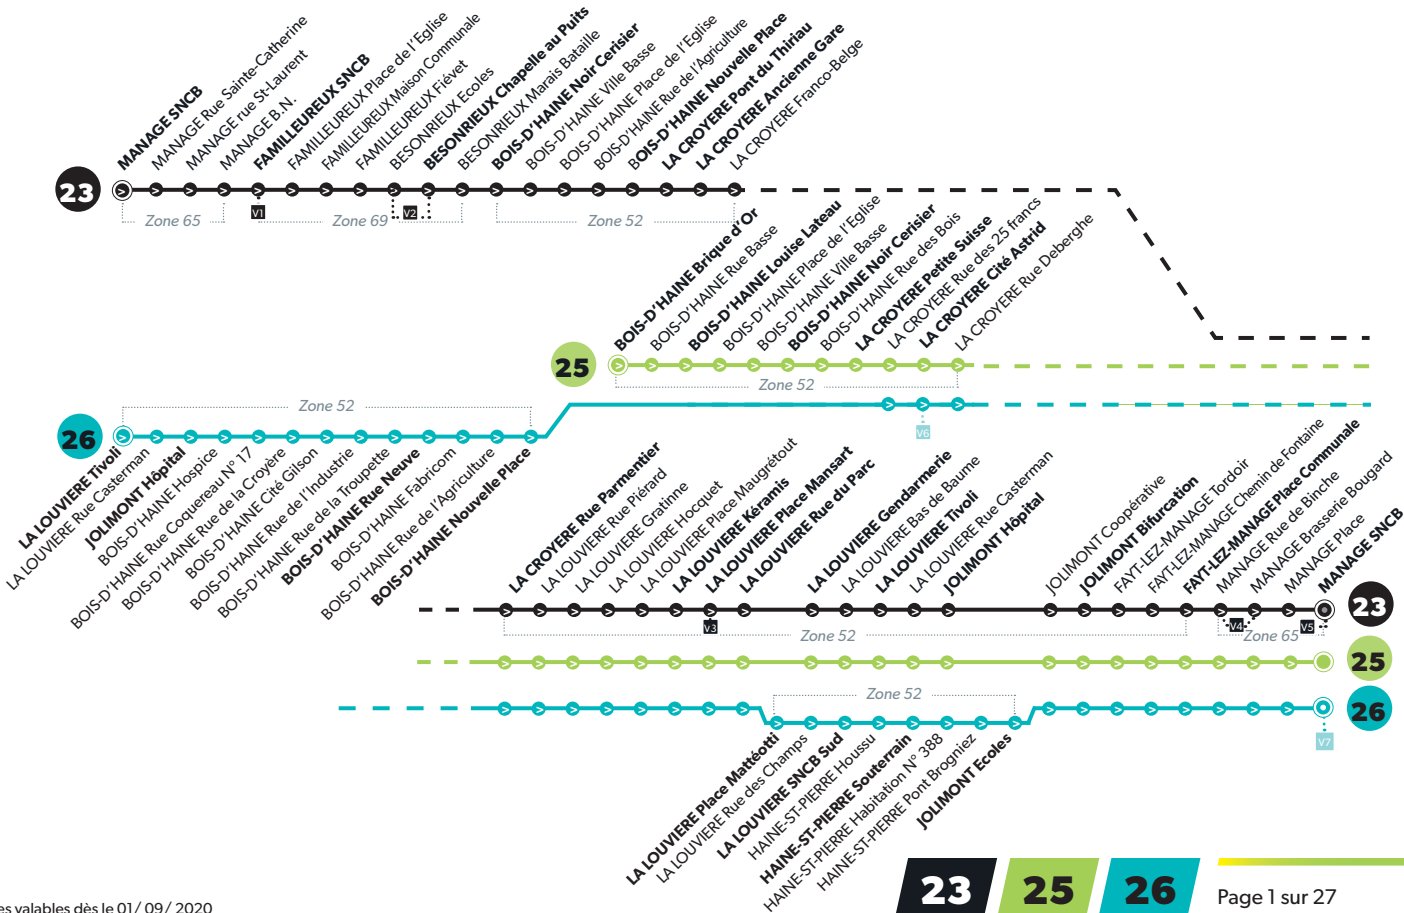

LÉGENDE 🕒 Arrêt desservi uniquement dans le sens indiqué ➡ Départ ou arrivée d'une variante  
Arrêt gras = arrêt de référence repris dans grilles horaires

**33****35****36****LA LOUVIÈRE - MANAGÉ**

**LÉGENDE** Arrêt desservi uniquement dans le sens indiqué Départ ou arrivée d'une variante  
**Arrêt gras** = arrêt de référence repris dans grilles horaires

## VARIANTES

**LÉGENDE** ● Arrêt desservi uniquement dans le sens indiqué ● Départ ou arrivée d'une variante  
**Arrêt gras** = arrêt de référence repris dans grilles horaires

**23** Direction **MANAGE** via **FAMILLEUREUX**

**RETROUVEZ LE DÉBUT DE CES VOYAGES À LA PAGE PRÉCÉDENTE**

a / Voyage se terminant à LA LOUVIERE Bas de Baume à 7:47

Horaires valables dès le 01/09/2020

**23**

**25**

**26**

**23** Direction **MANAGE** via **FAMILLEUREUX**