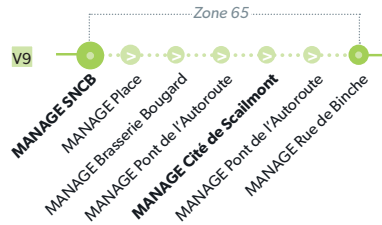

LÉGENDE 🕒 Arrêt desservi uniquement dans le sens indiqué ➡ Départ ou arrivée d'une variante  
Arrêt gras = arrêt de référence repris dans grilles horaires

**33****35****36****LA LOUVIÈRE - MANAGÉ**

**LÉGENDE** Arrêt desservi uniquement dans le sens indiqué Départ ou arrivée d'une variante  
**Arrêt gras** = arrêt de référence repris dans grilles horaires

## VARIANTES

**LÉGENDE** ● Arrêt desservi uniquement dans le sens indiqué ● Départ ou arrivée d'une variante  
**Arrêt gras** = arrêt de référence repris dans grilles horaires

**23** Direction **MANAGE** via **FAMILLEUREUX**