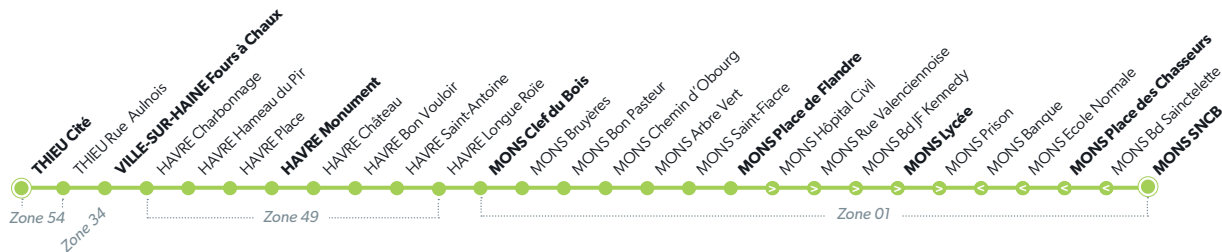

17 THIEU - MONS

LÉGENDE Arrêt desservi uniquement dans le sens indiqué Départ ou arrivée d'une variante
Arrêt gras = arrêt de référence repris dans grilles horaires

17

17 Direction **THIEU - MONS**

NUMÉRO DE LIGNE	17
JOURS DE CIRCULATION	
THIEU Cité	07:20
VILLE-SUR-H. Fours à Chaux	07:23
HAVRE Monument	07:30
MONS Clef du Bois	07:35
MONS Place de Flandre	07:45
MONS Lycée	07:48
MONS SNCB	07:52
Numéro de voyage	1

17 Direction **MONS - THIEU**

NUMÉRO DE LIGNE	17	17
JOURS DE CIRCULATION	**Me**	LM*JV
MONS SNCB	12:25	16:30
MONS Place des Chasseurs	12:29	16:34
MONS Place de Flandre	12:33	16:39
MONS Clef du Bois	12:42	16:48
HAVRE Monument	12:47	16:53
VILLE-SUR-H. Fours à Chaux	12:53	16:59
THIEU Cité	12:56	17:02
Numéro de voyage	0	2