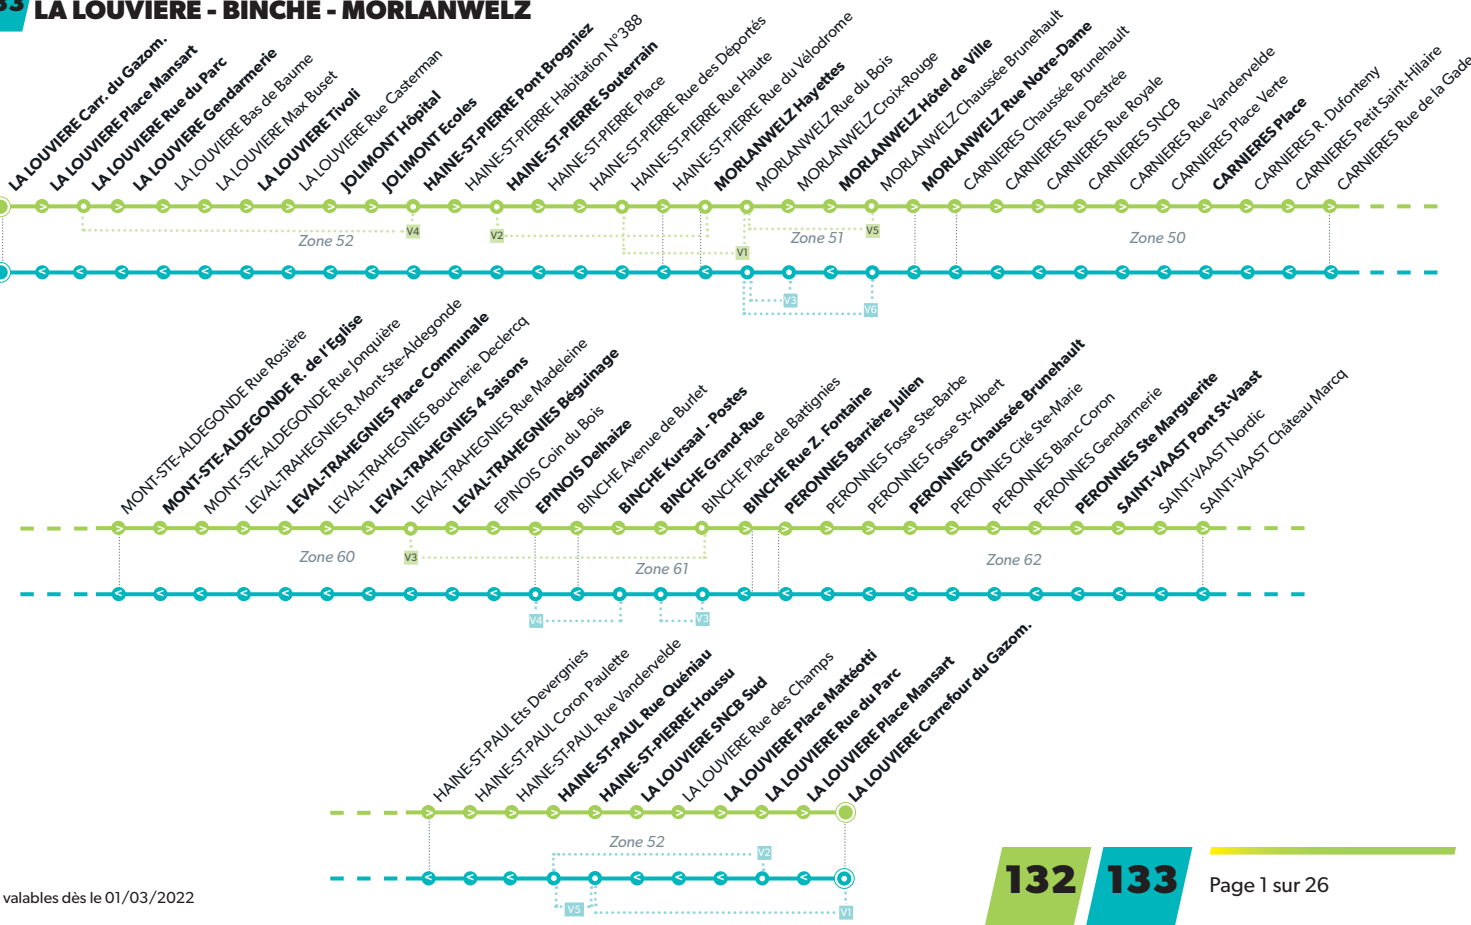

132 LA LOUVIERE - MORLANWELZ - BINCHE

133 LA LOUVIERE - BINCHE - MORLANWELZ

LÉGENDE ● Arrêt desservi uniquement dans le sens indiqué ● Départ ou arrivée d'une variante
Arrêt gras = arrêt de référence repris dans grilles horaires

132

133

132 LA LOUVIERE - MORLANWELZ - BINCHE

133 LA LOUVIERE - BINCHE - MORLANWELZ

LÉGENDE Arrêt desservi uniquement dans le sens indiqué Départ ou arrivée d'une variante
Arrêt gras = arrêt de référence repris dans grilles horaires

VARIANTES