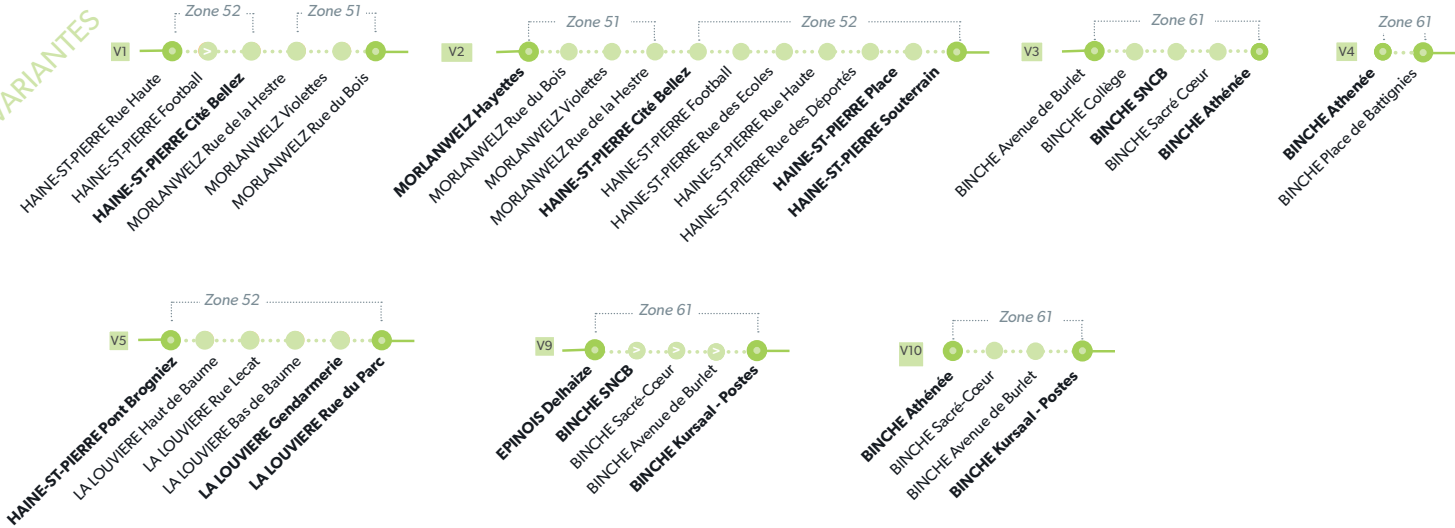

132 LA LOUVIERE - MORLANWELZ - BINCHE

133 LA LOUVIERE - BINCHE - MORLANWELZ

LÉGENDE ● Arrêt desservi uniquement dans le sens indiqué ● Départ ou arrivée d'une variante
Arrêt gras = arrêt de référence repris dans grilles horaires

VARIANTES