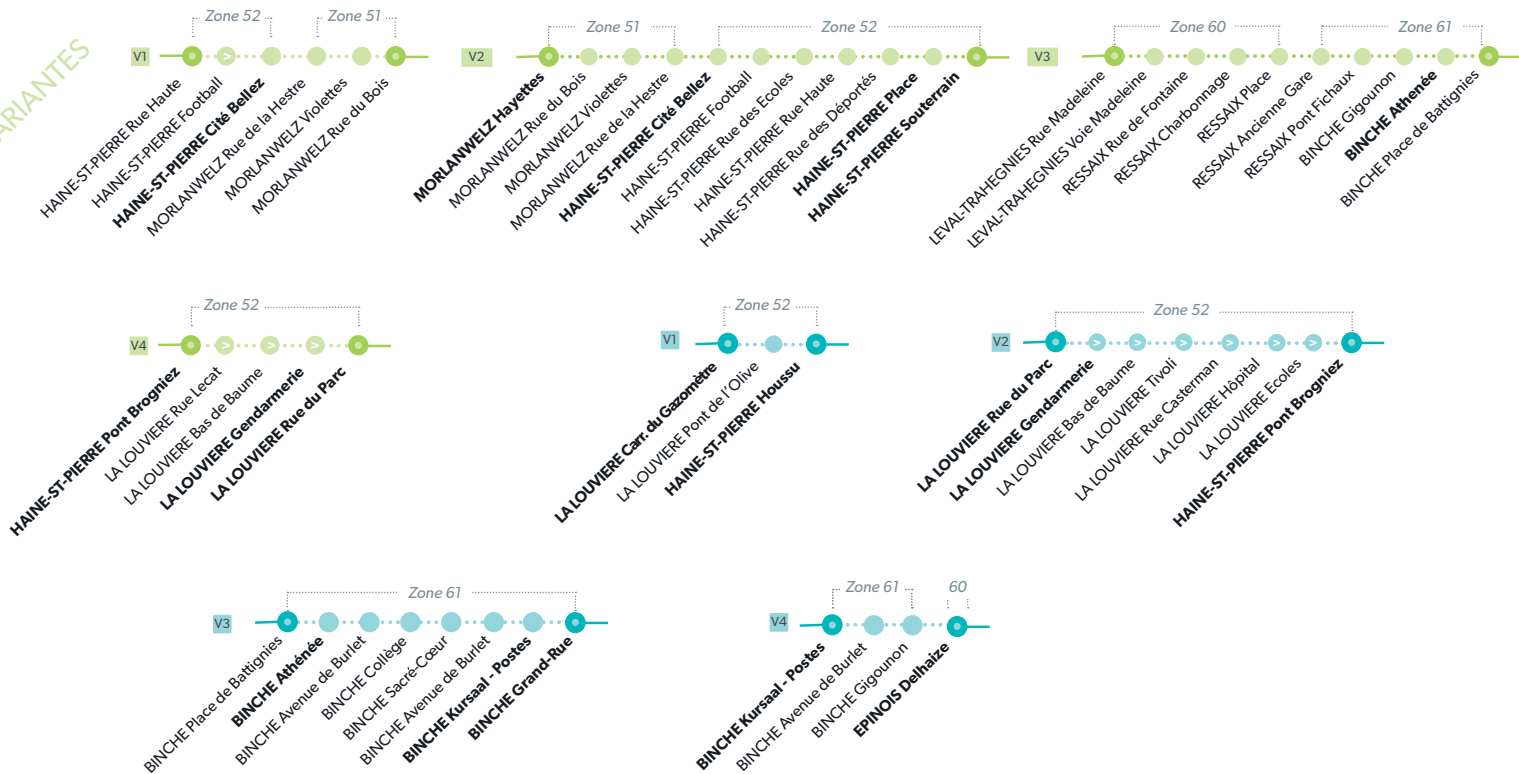

132 LA LOUVIERE - MORLANWELZ - BINCHE

133 LA LOUVIERE - BINCHE - MORLANWELZ

LÉGENDE ● Arrêt desservi uniquement dans le sens indiqué ● Départ ou arrivée d'une variante
Arrêt gras = arrêt de référence repris dans grilles horaires

VARIANTES