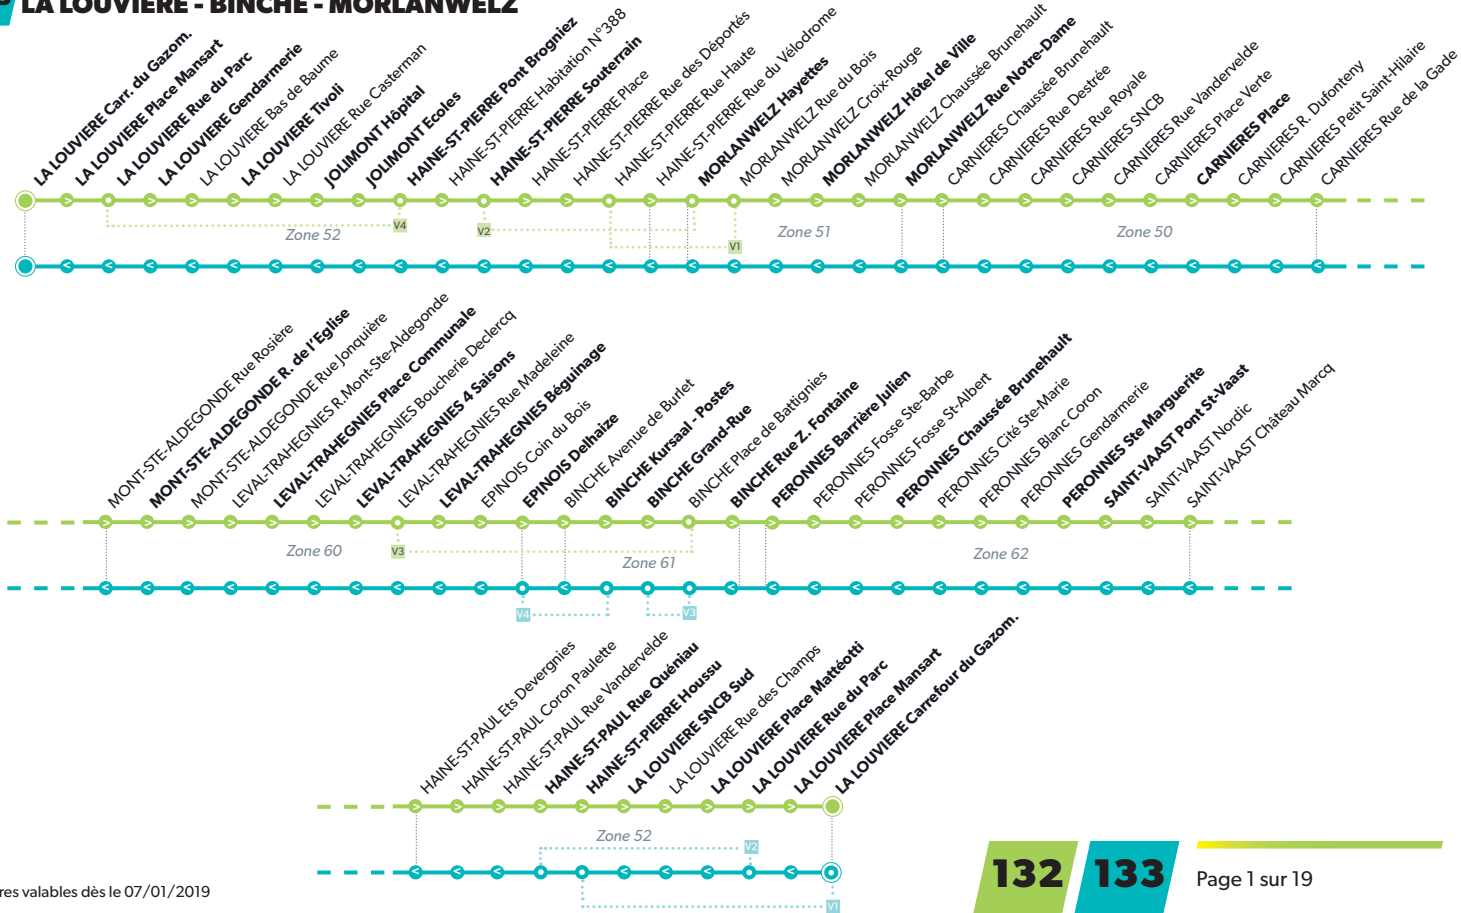

132 LA LOUVIERE - MORLANWELZ - BINCHE

133 LA LOUVIERE - BINCHE - MORLANWELZ

LÉGENDE ● Arrêt desservi uniquement dans le sens indiqué ● Départ ou arrivée d'une variante
Arrêt gras = arrêt de référence repris dans grilles horaires

132

133