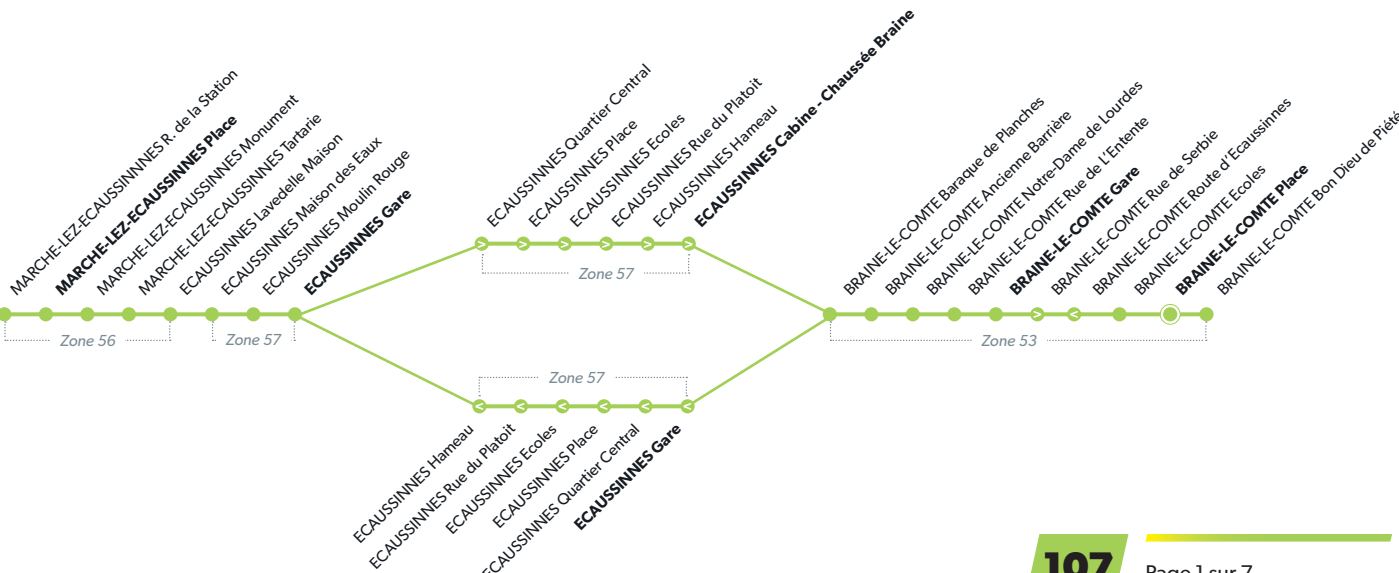

107 JOLIMONT - ECAUSSINNES - BRAINE-LE-COMTE

LÉGENDE Arrêt desservi uniquement dans le sens indiqué Départ ou arrivée d'une variante
Arrêt gras = arrêt de référence repris dans grilles horaires

107