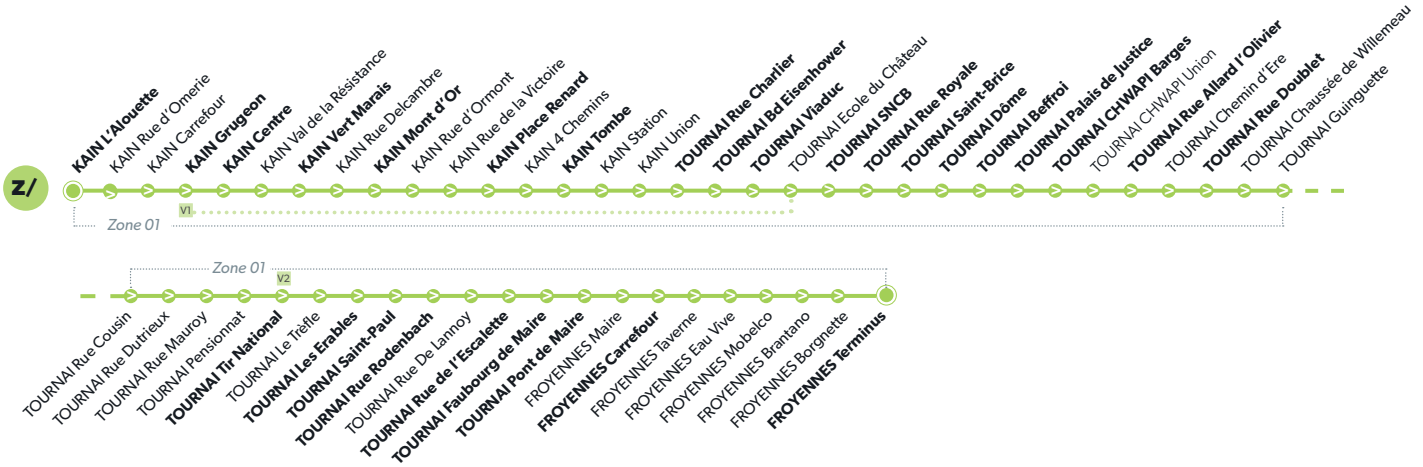

# Z/ KAIN - TOURNAI - FROYENNES

**LÉGENDE** Arrêt desservi uniquement dans le sens indiqué Départ ou arrivée d'une variante  
**Arrêt gras** = arrêt de référence repris dans grilles horaires