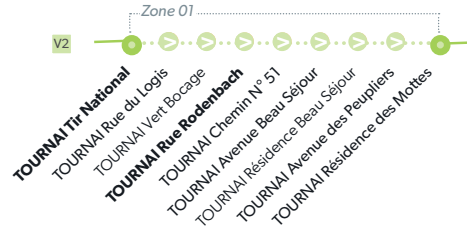

## VARIANTES

NUMÉRO DE LIGNE	Z/	Z/	Z/	Z/	Z/	Z/	Z/	Z/	Z/	Z/	Z/	Z/	Z/	Z/	Z/	Z/	Z/	Z/
JOURS DE CIRCULATION									**Me**	**Me**						LM*JV	LM*JV	LM*JV
KAIN L'Alouette				07:12	08:24	09:24	10:24	11:24					12:24	13:24	14:24	15:24		
<b>KAIN Grugeon</b>	<b>05:19</b>	<b>06:20</b>	<b>06:48</b>	<b>07:15</b>	<b>08:27</b>	<b>09:27</b>	<b>10:27</b>	<b>11:27</b>					<b>12:27</b>	<b>13:27</b>	<b>14:27</b>	<b>15:27</b>		
KAIN Centre	05:20	06:21	06:49	07:16	08:28	09:28	10:28	11:28	11:59	12:02	12:28	13:28	14:28	15:28	15:32	16:01	16:04	
<b>KAIN Vert Marais</b>	<b>05:22</b>	<b>06:23</b>	<b>06:51</b>	<b>07:18</b>	<b>08:30</b>	<b>09:30</b>	<b>10:30</b>	<b>11:30</b>			<b>12:30</b>	<b>13:30</b>	<b>14:30</b>	<b>15:30</b>				
KAIN Mont d'Or	05:25	06:26	06:54	07:21	08:33	09:33	10:33	11:33			12:33	13:33	14:33	15:33				
<b>KAIN Place Renard</b>	<b>05:28</b>	<b>06:29</b>	<b>06:57</b>	<b>07:24</b>	<b>08:36</b>	<b>09:36</b>	<b>10:36</b>	<b>11:36</b>	<b>12:02</b>	<b>12:05</b>	<b>12:36</b>	<b>13:36</b>	<b>14:36</b>	<b>15:36</b>	<b>15:35</b>	<b>16:04</b>	<b>16:07</b>	
KAIN Tombe	05:30	06:31	06:59	07:26	08:38	09:38	10:38	11:38	12:06	12:09	12:38	13:38	14:38	15:38	15:37	16:08	16:11	
<b>TOURNAI Rue G. Charlier</b>	<b>05:31</b>	<b>06:32</b>	<b>07:00</b>	<b>07:28</b>	<b>08:39</b>	<b>09:39</b>	<b>10:39</b>	<b>11:39</b>	<b>12:07</b>	<b>12:11</b>	<b>12:39</b>	<b>13:39</b>	<b>14:39</b>	<b>15:39</b>	<b>15:38</b>	<b>16:10</b>	<b>16:11</b>	
TOURNAI Bd Eisenhower	05:32	06:33	07:01	07:29	08:40	09:40	10:40	11:40	12:08	12:12	12:40	13:40	14:40	15:40	15:39	16:11	16:12	
<b>TOURNAI Viaduc</b>	<b>05:33</b>	<b>06:34</b>	<b>07:02</b>	<b>07:30</b>	<b>08:41</b>	<b>09:41</b>	<b>10:41</b>	<b>11:41</b>			<b>12:41</b>	<b>13:41</b>	<b>14:41</b>	<b>15:41</b>				
TOURNAI Tunnel SNCB									12:09	12:13					15:40	16:12	16:13	
<b>TOURNAI SNCB</b>	<b>05:37</b>	<b>06:38</b>	<b>07:06</b>	<b>07:36</b>	<b>08:45</b>	<b>09:45</b>	<b>10:45</b>	<b>11:45</b>	<b>12:12</b>	<b>12:16</b>	<b>12:45</b>	<b>13:45</b>	<b>14:45</b>	<b>15:45</b>	<b>15:44</b>	<b>16:15</b>	<b>16:16</b>	
TOURNAI SNCB				07:38	08:46	09:46	10:46	11:46			12:46	13:46	14:46	15:46				
<b>TOURNAI Rue Royale</b>				<b>07:41</b>	<b>08:49</b>	<b>09:49</b>	<b>10:49</b>	<b>11:49</b>			<b>12:49</b>	<b>13:49</b>	<b>14:49</b>	<b>15:49</b>				
TOURNAI Saint-Brice				07:42	08:50	09:50	10:50	11:50			12:50	13:50	14:50	15:50				
<b>TOURNAI Dôme</b>				<b>07:44</b>	<b>08:51</b>	<b>09:51</b>	<b>10:51</b>	<b>11:51</b>			<b>12:51</b>	<b>13:51</b>	<b>14:51</b>	<b>15:51</b>				
TOURNAI Beffroi				07:45	08:52	09:52	10:52	11:52			12:52	13:52	14:52	15:52				
<b>TOURNAI Palais de Justice</b>				<b>07:47</b>	<b>08:54</b>	<b>09:54</b>	<b>10:54</b>	<b>11:54</b>			<b>12:54</b>	<b>13:54</b>	<b>14:54</b>	<b>15:54</b>				
TOURNAI CHWAPI Barges				07:51	08:56	09:56	10:56	11:56			12:56	13:56	14:56	15:56				
<b>TOURNAI Rue Allard l' Olivier</b>				<b>07:52</b>	<b>08:57</b>	<b>09:57</b>	<b>10:57</b>	<b>11:57</b>			<b>12:57</b>	<b>13:57</b>	<b>14:57</b>	<b>15:57</b>				
TOURNAI Rue Doublet				07:55	08:59	09:59	10:59	11:59			12:59	13:59	14:59	15:59				
<b>TOURNAI Tir National</b>				<b>08:02</b>	<b>09:04</b>	<b>10:04</b>	<b>11:04</b>	<b>12:04</b>			<b>13:04</b>	<b>14:04</b>	<b>15:04</b>	<b>16:04</b>				
TOURNAI Les Erables				08:04	09:06	10:06	11:06	12:06			13:06	14:06	15:06	16:06				
<b>TOURNAI Saint-Paul</b>				<b>08:05</b>	<b>09:07</b>	<b>10:07</b>	<b>11:07</b>	<b>12:07</b>			<b>13:07</b>	<b>14:07</b>	<b>15:07</b>	<b>16:07</b>				
TOURNAI Rue Rodenbach				08:07	09:08	10:08	11:08	12:08			13:08	14:08	15:08	16:08				
<b>TOURNAI Rue de l'Escalette</b>				<b>08:10</b>	<b>09:10</b>	<b>10:10</b>	<b>11:10</b>	<b>12:10</b>			<b>13:10</b>	<b>14:10</b>	<b>15:10</b>	<b>16:10</b>				
TOURNAI Faubourg de Maire				08:11	09:11	10:11	11:11	12:11			13:11	14:11	15:11	16:11				
<b>TOURNAI Pont de Maire</b>				<b>08:12</b>	<b>09:13</b>	<b>10:13</b>	<b>11:13</b>	<b>12:13</b>			<b>13:13</b>	<b>14:13</b>	<b>15:13</b>	<b>16:13</b>				
FROYENNES Carrefour				08:15	09:15	10:15	11:15	12:15			13:15	14:15	15:15	16:15				
<b>FROYENNES Terminus</b>				<b>08:20</b>	<b>09:19</b>	<b>10:19</b>	<b>11:19</b>	<b>12:19</b>			<b>13:19</b>	<b>14:19</b>	<b>15:19</b>	<b>16:19</b>				
Numéro de voyage	2001	2003	2005	2007	2009	2011	2013	2015	2317	2319	2021	2023	2025	2027	2829	2833	2831	