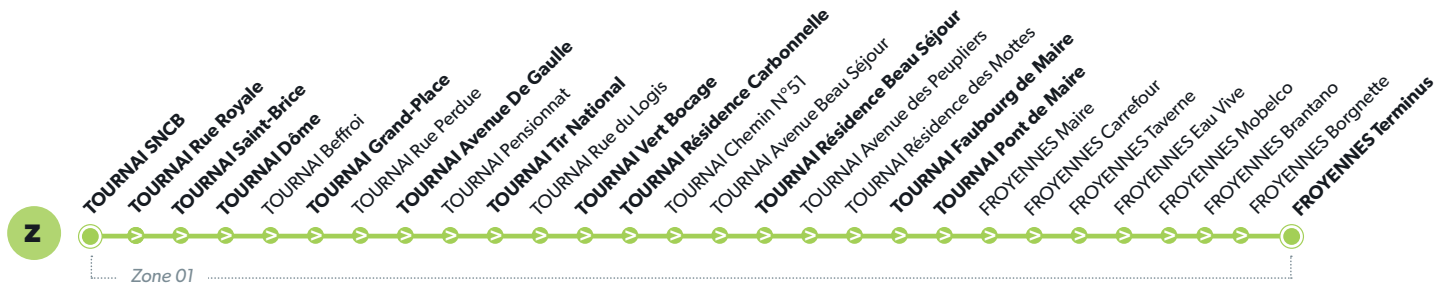

Z TOURNAI - FROYENNES (ZONING)

LÉGENDE  Arrêt desservi uniquement dans le sens indiqué  Départ ou arrivée d'une variante
Arrêt gras = arrêt de référence repris dans grilles horaires

Z TOURNAI - FROYENNES (ZONING)