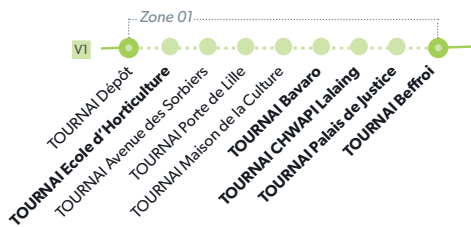

W TOURNAI - RUMILLIES - WARCHIN

LÉGENDE Arrêt desservi uniquement dans le sens indiqué Départ ou arrivée d'une variante
Arrêt gras = arrêt de référence repris dans grilles horaires

VARIANTES

W Tournai - Warchin - Rumillies