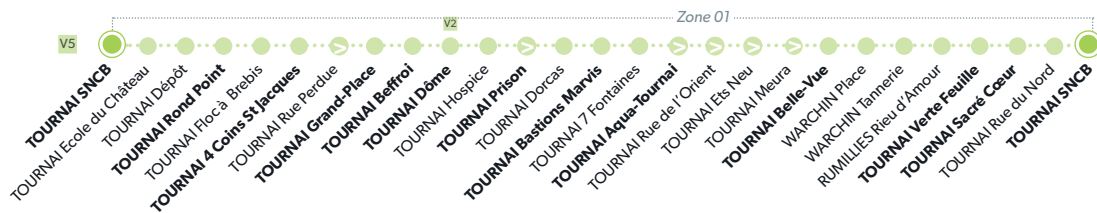

W TOURNAI - RUMILLIES - WARCHIN

LÉGENDE Arrêt desservi uniquement dans le sens indiqué Départ ou arrivée d'une variante
Arrêt gras = arrêt de référence repris dans grilles horaires

VARIANTES

W Tournai - Warchin - Rumillies