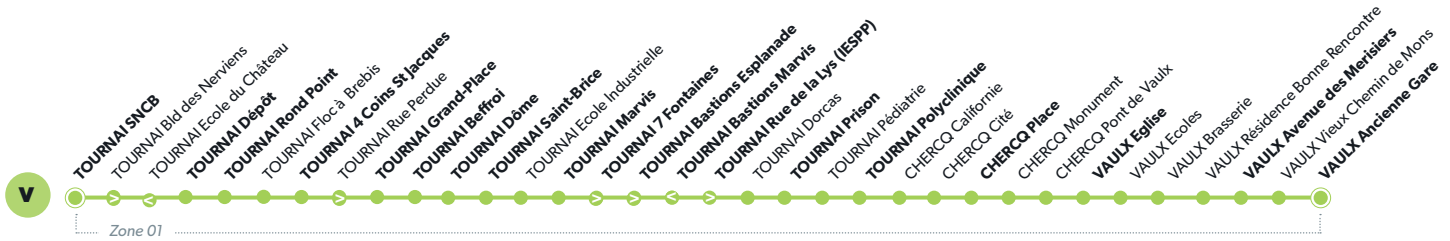

V TOURNAI - VAULX

LÉGENDE Arrêt desservi uniquement dans le sens indiqué Départ ou arrivée d'une variante
Arrêt gras = arrêt de référence repris dans grilles horaires

NUMÉRO DE LIGNE JOURS DE CIRCULATION	V	V	V	V	V	V	V	V	V	V	V	V	V	V	
VAULX Ancienne Gare		7:15	8:01	9:01	10:01	11:01	12:01	13:01	14:01	15:01	16:01	17:01	18:01	19:01	
VAULX Avenue des Merisiers		7:17	8:03	9:03	10:03	11:03	12:03	13:03	14:03	15:03	16:03	17:03	18:03	19:03	
VAULX Eglise		7:19	8:05	9:05	10:05	11:05	12:05	13:05	14:05	15:05	16:05	17:05	18:05	19:05	
CHERCQ Place		7:20 a	7:21	8:07	9:07	10:07	11:07	12:07	13:07	14:07	15:07	16:07	17:07	18:07	19:07
TOURNAI Polyclinique		7:23	7:24	8:10	9:10	10:10	11:10	12:10	13:10	14:10	15:10	16:10	17:10	18:10	19:10
TOURNAI Dorcas		7:26	7:27	8:13	9:13	10:13	11:13	12:13	13:13	14:13	15:13	16:13	17:13	18:13	19:13
TOURNAI Bastions Marvis		7:27	7:28	8:14	9:14	10:14	11:14	12:14	13:14	14:14	15:14	16:14	17:14	18:14	19:14
TOURNAI Marvis		7:28	7:29	8:15	9:15	10:15	11:15	12:15	13:15	14:15	15:15	16:15	17:15	18:15	19:15
TOURNAI Saint-Brice		7:30	7:31	8:17	9:17	10:17	11:17	12:17	13:17	14:17	15:17	16:17	17:17	18:17	19:17
TOURNAI Dôme		7:31	7:32	8:18	9:18	10:18	11:18	12:18	13:18	14:18	15:18	16:18	17:18	18:18	19:18
TOURNAI Beffroi		7:32	7:33	8:19	9:19	10:19	11:19	12:19	13:19	14:19	15:19	16:19	17:19	18:19	19:19
TOURNAI Grand-Place		7:34	7:35	8:21	9:21	10:21	11:21	12:21	13:21	14:21	15:21	16:21	17:21	18:21	19:21
TOURNAI 4 Coins St Jacques		7:37	7:38	8:24	9:24	10:24	11:24	12:24	13:24	14:24	15:24	16:24	17:24	18:24	19:24
TOURNAI Rond Point		7:40	7:41	8:25	9:25	10:25	11:25	12:25	13:25	14:25	15:25	16:25	17:25	18:25	19:25
TOURNAI Dépôt		7:42	7:43	8:26	9:26	10:26	11:26	12:26	13:26	14:26	15:26	16:26	17:26	18:26	19:26
TOURNAI SNCB		7:46	7:47	8:30	9:30	10:30	11:30	12:30	13:30	14:30	15:30	16:30	17:30	18:30	19:30
Numéro de voyage		2001	2003	2005	2007	2009	2011	2013	2015	2017	2019	2021	2023	2025	2027