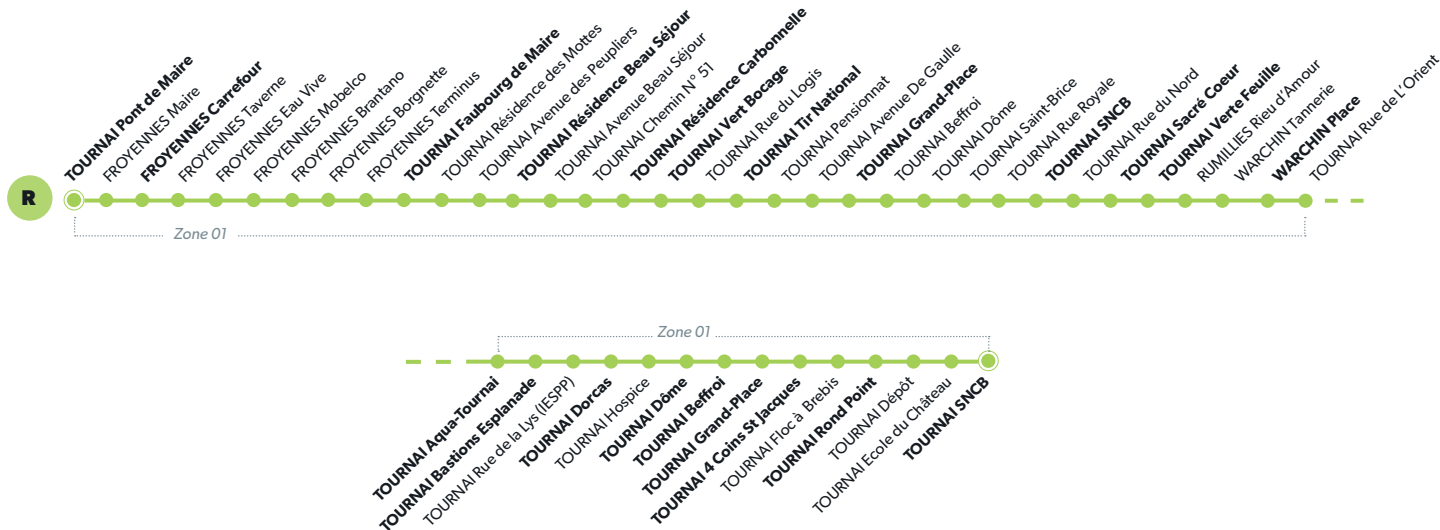

# R TOURNAI - RUMILLIES - WARCHIN

**LÉGENDE**  Arrêt desservi uniquement dans le sens indiqué  Départ ou arrivée d'une variante  
**Arrêt gras** = arrêt de référence repris dans grilles horaires

NUMÉRO DE LIGNE JOURS DE CIRCULATION	R	R	R	R	R	R	R	R	R	R	R	R	R	R	R	R	R	R	R	R
TOURNAI Pont de Maire			07:57		08:51		09:51		10:51		11:51		12:51		13:51		14:51		15:51	
<b>FROYENNES Carrefour</b>			<b>07:59</b>		<b>08:53</b>		<b>09:53</b>		<b>10:53</b>		<b>11:53</b>		<b>12:53</b>		<b>13:53</b>		<b>14:53</b>		<b>15:53</b>	
TOURNAI Faubourg de Maire			08:05		08:59		09:59		10:59		11:59		12:59		13:59		14:59		15:59	
<b>TOURNAI Résidence Beau séjour</b>			<b>08:07</b>		<b>09:01</b>		<b>10:01</b>		<b>11:01</b>		<b>12:01</b>		<b>13:01</b>		<b>14:01</b>		<b>15:01</b>		<b>16:01</b>	
TOURNAI Résidence Carboneille			08:09		09:03		10:03		11:03		12:03		13:03		14:03		15:03		16:03	
<b>TOURNAI Vert Bocage</b>			<b>08:10</b>		<b>09:04</b>		<b>10:04</b>		<b>11:04</b>		<b>12:04</b>		<b>13:04</b>		<b>14:04</b>		<b>15:04</b>		<b>16:04</b>	
TOURNAI Tir National			08:12		09:06		10:06		11:06		12:06		13:06		14:06		15:06		16:06	
<b>TOURNAI Grand-Place</b>			<b>08:17</b>		<b>09:11</b>		<b>10:11</b>		<b>11:11</b>		<b>12:11</b>		<b>13:11</b>		<b>14:11</b>		<b>15:11</b>		<b>16:11</b>	
TOURNAI SNCB	06:20	07:25		08:25		09:25		10:25		11:25		12:25		13:25		14:25		15:25		16:25
<b>TOURNAI Sacré-Coeur</b>	<b>06:23</b>	<b>07:28</b>		<b>08:28</b>		<b>09:28</b>		<b>10:28</b>		<b>11:28</b>		<b>12:28</b>		<b>13:28</b>		<b>14:28</b>		<b>15:28</b>		<b>16:28</b>
TOURNAI Verte Feuille	06:24	07:29		08:29		09:29		10:29		11:29		12:29		13:29		14:29		15:29		16:29
<b>WARCHIN Place</b>	<b>06:27</b>	<b>07:32</b>		<b>08:32</b>		<b>09:32</b>		<b>10:32</b>		<b>11:32</b>		<b>12:32</b>		<b>13:32</b>		<b>14:32</b>		<b>15:32</b>		<b>16:32</b>
TOURNAI Aqua-Tournai	06:30	07:35		08:35		09:35		10:35		11:35		12:35		13:35		14:35		15:35		16:35
<b>TOURNAI Bastions Esplanade</b>	<b>06:32</b>	<b>07:37</b>		<b>08:37</b>		<b>09:37</b>		<b>10:37</b>		<b>11:37</b>		<b>12:37</b>		<b>13:37</b>		<b>14:37</b>		<b>15:37</b>		<b>16:37</b>
TOURNAI Dorcas	06:36	07:41		08:41		09:41		10:41		11:41		12:41		13:41		14:41		15:41		16:41
<b>TOURNAI Dôme</b>	<b>06:39</b>	<b>07:44</b>	<b>08:20</b>	<b>08:44</b>	<b>09:14</b>	<b>09:44</b>	<b>10:14</b>	<b>10:44</b>	<b>11:14</b>	<b>11:44</b>	<b>12:14</b>	<b>12:44</b>	<b>13:14</b>	<b>13:44</b>	<b>14:14</b>	<b>14:44</b>	<b>15:14</b>	<b>15:44</b>	<b>16:14</b>	<b>16:44</b>
TOURNAI Rue royale			08:22		09:16		10:16		11:16		12:16		13:16		14:16		15:16		16:16	
<b>TOURNAI Beffroi</b>	<b>06:40</b>	<b>07:45</b>		<b>08:45</b>		<b>09:45</b>		<b>10:45</b>		<b>11:45</b>		<b>12:45</b>		<b>13:45</b>		<b>14:45</b>		<b>15:45</b>		<b>16:45</b>
TOURNAI Grand-Place	06:42	07:47		08:47		09:47		10:47		11:47		12:47		13:47		14:47		15:47		16:47
<b>TOURNAI 4 Coins St Jacques</b>	<b>06:45</b>	<b>07:50</b>		<b>08:50</b>		<b>09:50</b>		<b>10:50</b>		<b>11:50</b>		<b>12:50</b>		<b>13:50</b>		<b>14:50</b>		<b>15:50</b>		<b>16:50</b>
TOURNAI Rond Point	06:46	07:51		08:51		09:51		10:51		11:51		12:51		13:51		14:51		15:51		16:51
<b>TOURNAI SNCB</b>	<b>06:51</b>	<b>07:56</b>	<b>08:25</b>	<b>08:56</b>	<b>09:19</b>	<b>09:56</b>	<b>10:19</b>	<b>10:56</b>	<b>11:19</b>	<b>11:56</b>	<b>12:19</b>	<b>12:56</b>	<b>13:19</b>	<b>13:56</b>	<b>14:19</b>	<b>14:56</b>	<b>15:19</b>	<b>15:56</b>	<b>16:19</b>	<b>16:56</b>
Numéro de voyage	2001	2003	2005	2007	2009	2011	2013	2015	2017	2019	2021	2023	2025	2027	2029	2031	2033	2035	2037	2039