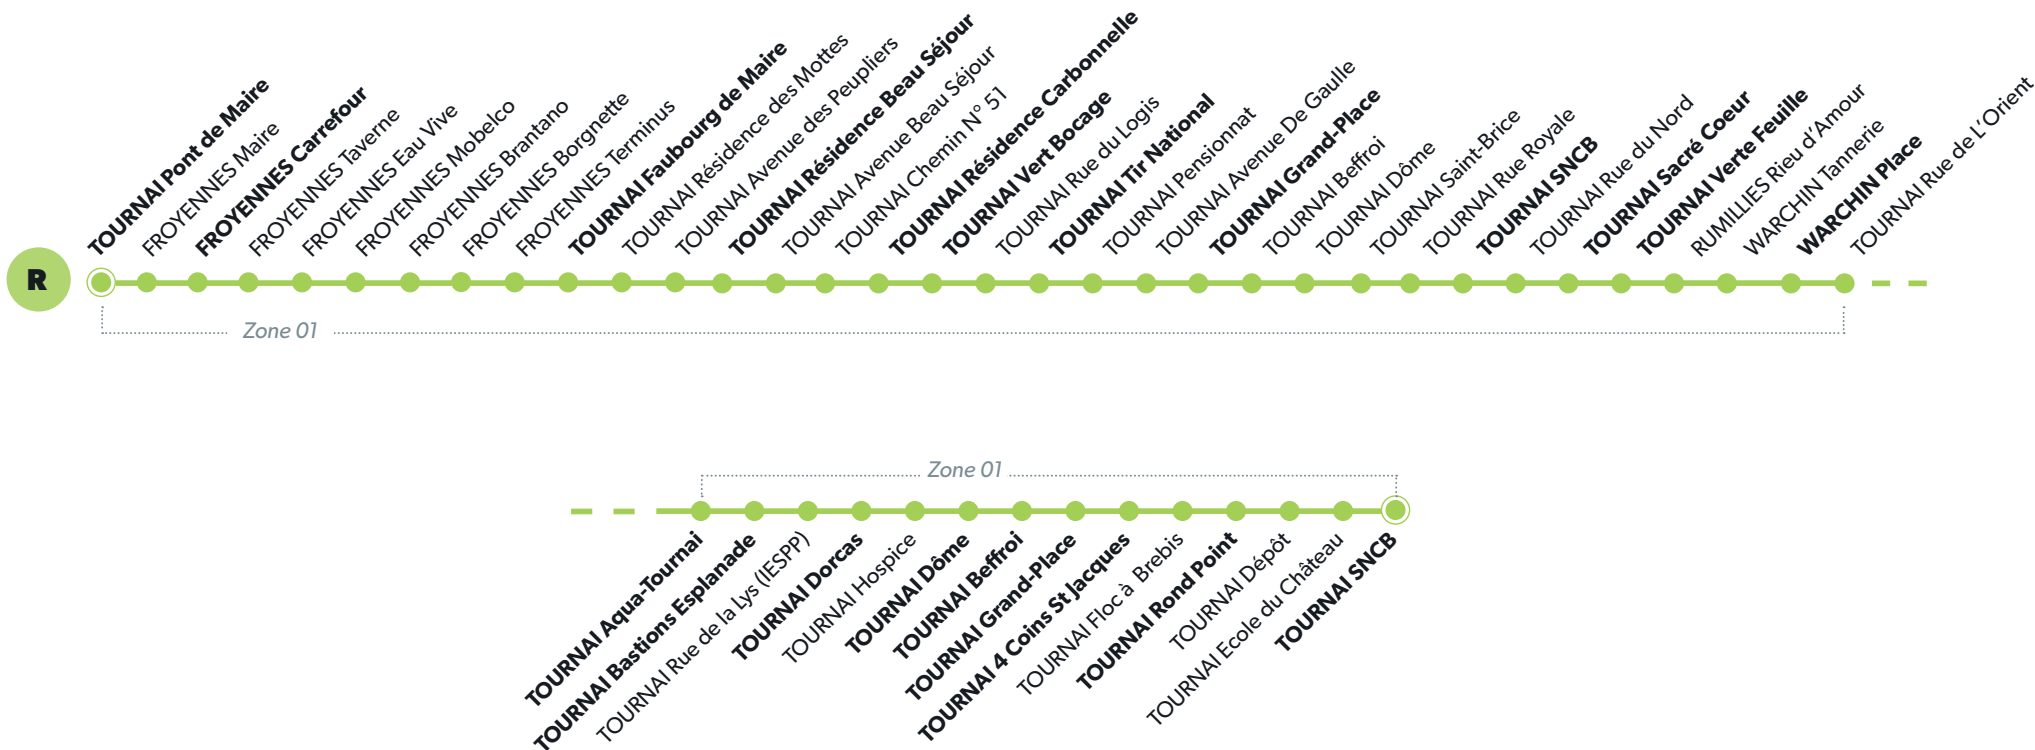

R Tournai - Rumillies - Warchin

LÉGENDE Arrêt desservi uniquement dans le sens indiqué Départ ou arrivée d'une variante
Arrêt gras = arrêt de référence repris dans grilles horaires

R Tournai - Rumillies - Warchin