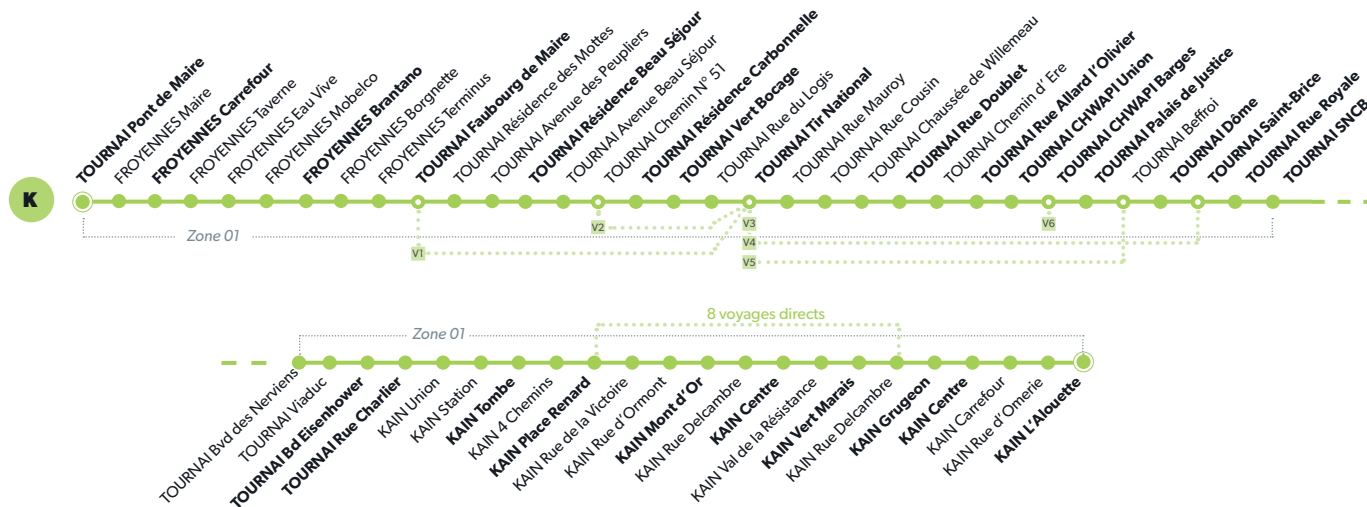

K FROYENNES - TOURNAI - KAIN

LÉGENDE Arrêt desservi uniquement dans le sens indiqué Départ ou arrivée d'une variante
Arrêt gras = arrêt de référence repris dans grilles horaires

VARIANTES

K FROYENNES - TOURNAI - KAIN

LÉGENDE Arrêt desservi uniquement dans le sens indiqué Départ ou arrivée d'une variante
Arrêt gras = arrêt de référence repris dans grilles horaires

K FROYENNES - TOURNAI - KAIN

PÉRIODE SCOLAIRE du lundi au vendredi

a / Voyage débutant à TOURNAI Avenue des Peupliers à 6:32 - b/ Voyage débutant à TOURNAI Avenue des Peupliers à 7:17 - c/ Voyage débutant à BLANDAIN Ancienne Gare à 10:50

Horaires valables dès le 01/12/2021