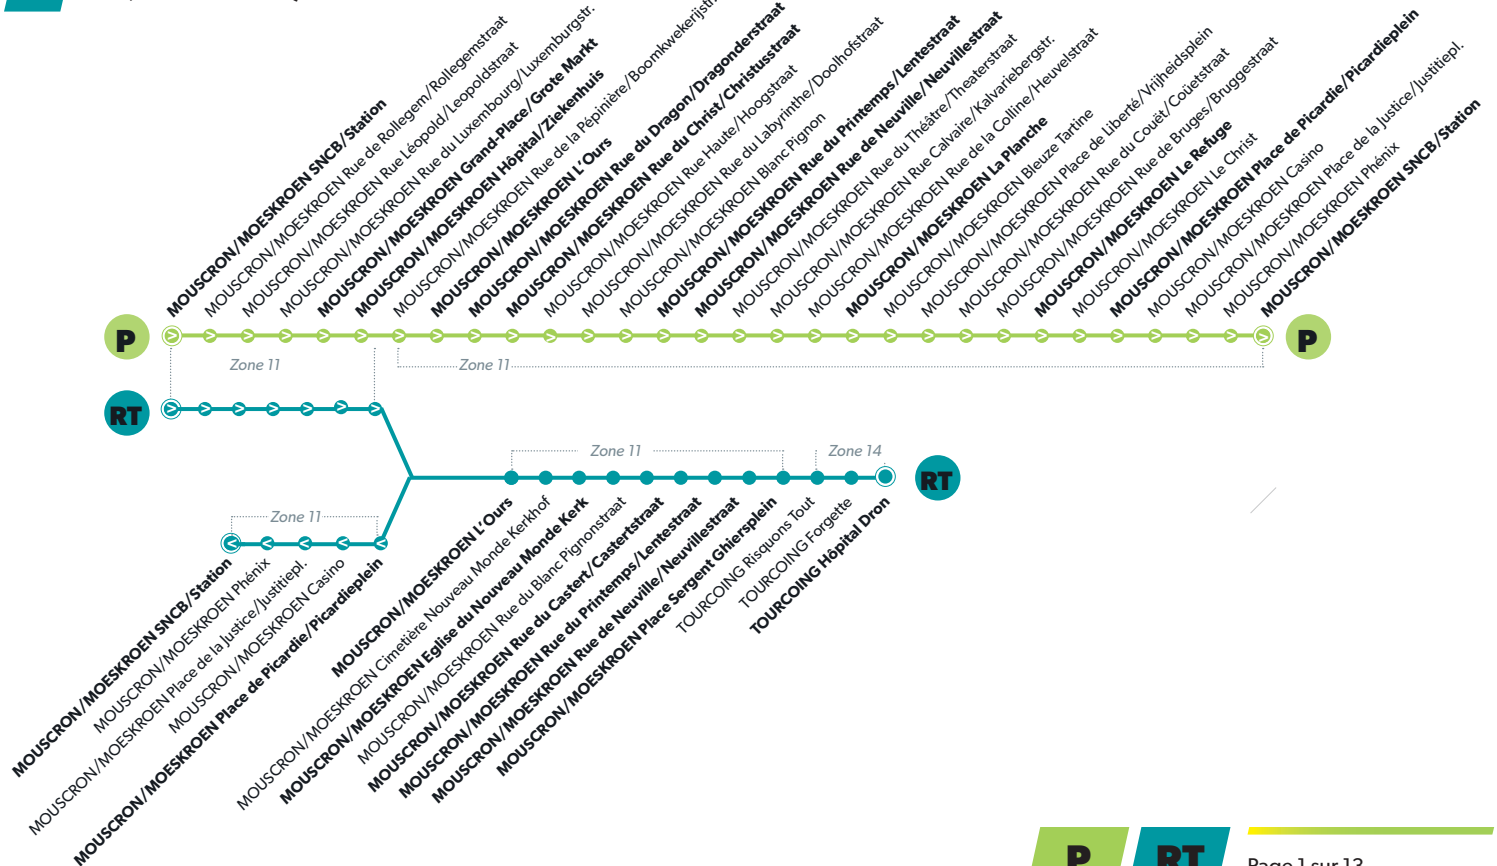

P LA PLANCHE

RT RISQUONS-TOUT / TOURCOING

LÉGENDE Arrêt desservi uniquement dans le sens indiqué Départ ou arrivée d'une variante
Arrêt gras = arrêt de référence repris dans grilles horaires

NUMÉRO DE LIGNE JOURS DE CIRCULATION	P	P	P	P	P	p	P	P	P	P	P	P	P	P	P	P	P	P	P
												LM*JV	**Me**			**Me**			
MOUSCRON SNCB	4:43	5:43	6:30		7:03	07:45	8:45	9:12	9:45	10:12	10:45	11:12	11:12	11:45	12:05	12:36	12:45	13:12	13:45
MOUSCRON Grand-Place	4:46	5:46	6:33		7:07	07:49	8:48	9:15	9:48	10:15	10:48	11:15	11:16	11:50	12:09	12:40	12:48	13:15	13:48
MOUSCRON Hôpital	4:47	5:47	6:34		7:08	07:50	8:49	9:16	9:49	10:16	10:49	11:16	11:18	11:51	12:10	12:41	12:49	13:16	13:49
MOUSCRON L'Ours	4:49	5:49	6:36		7:12	07:53	8:51	9:18	9:51	10:18	10:51	11:18	11:20	11:53	12:14	12:45	12:51	13:18	13:51
MOUSCRON Rue du Dragon	4:51	5:51	6:38		7:14	07:55	8:53	9:20	9:53	10:20	10:53	11:20	11:22	11:55	12:16	12:47	12:53	13:20	13:53
MOUSCRON Rue du Christ	4:52	5:52	6:39		7:16	07:57	8:54	9:21	9:54	10:21	10:54	11:21	11:24	11:57	12:17	12:49	12:54	13:21	13:54
MOUSCRON Rue du Printemps	4:55	5:55	6:42		7:19	08:00	8:57	9:24	9:57	10:24	10:57	11:24	11:27	12:00	12:20	12:52	12:57	13:24	13:57
MOUSCRON Rue de Neuville	4:57	5:57	6:44	7:19	7:21	08:02	8:59	9:26	9:59	10:26	10:59	11:26	11:28	12:02	12:22	12:54	12:59	13:26	13:59
MOUSCRON La Planche	5:00	6:00	6:47	7:23	7:25	08:05	9:02	9:29	10:02	10:29	11:02	11:29	11:31	12:06	12:28	12:58	13:02	13:29	14:02
MOUSCRON Le Refuge	5:03	6:03	6:50	7:27	7:29	08:09	9:06	9:33	10:06	10:33	11:06	11:33	11:34	12:10	12:31	13:01	13:06	13:33	14:06
MOUSCRON Place de Picardie	5:07	6:07	6:54	7:33	7:35	08:15	9:12	9:39	10:12	10:39	11:12	11:39	11:40	12:16	12:37	13:07	13:12	13:39	14:12
MOUSCRON SNCB	5:13	6:13	7:00	7:41	7:43	08:21	9:18	9:45	10:18	10:45	11:18	11:45	11:47	12:24	12:45	13:15	13:18	13:45	14:18
Numéro de voyage	2001	2003	2005	2007	2009	2011	2013	2015	2017	2019	2021	2823	2325	2027	2029	2331	2033	2035	2037