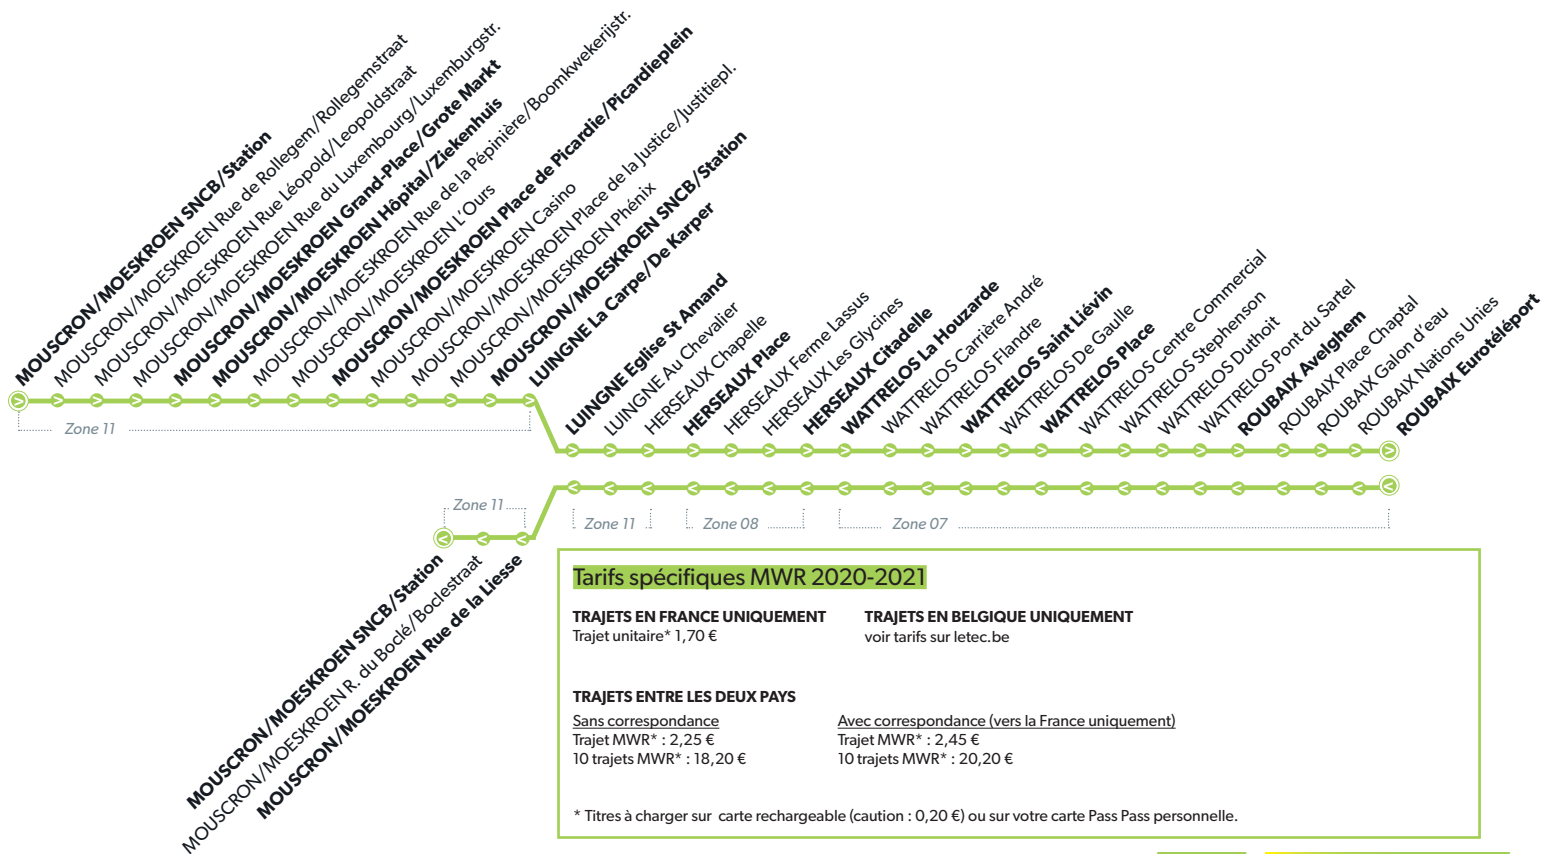

MWR MOUSCRON/MOESKROEN - WATTRELOS - ROUBAIX

LÉGENDE Arrêt desservi uniquement dans le sens indiqué Départ ou arrivée d'une variante
Arrêt gras = arrêt de référence repris dans grilles horaires

NUMÉRO DE LIGNE JOURS DE CIRCULATION	MWR	MWR	MWR	MWR	MWR	MWR	MWR	MWR	MWR	MWR	MWR	MWR	MWR	MWR	MWR	MWR	MWR	MWR	MWR		
	Me																				
MOUSCRON SNCB		7:14	7:42	8:17	8:46	9:29	10:14	11:15	12:12	12:14	13:14	14:13	14:43	15:41	16:14	16:36	17:21	17:46	18:16	19:20	
MOUSCRON Grand-Place		7:19	7:47	8:22	8:50	9:33	10:18	11:20	12:17	12:19	13:18	14:17	14:48	15:46	16:19	16:41	17:26	17:50	18:20	19:24	
MOUSCRON Hôpital		7:20	7:48	8:23	8:52	9:35	10:20	11:21	12:18	12:20	13:20	14:19	14:49	15:47	16:20	16:42	17:27	17:51	18:21	19:25	
MOUSCRON Place de Picardie		7:24	7:52	8:27	8:55	9:38	10:23	11:25	12:22	12:24	13:23	14:22	14:53	15:51	16:24	16:46	17:31	17:54	18:24	19:28	
MOUSCRON SNCB		7:29	7:57	8:32	8:59	9:42	10:27	11:29	12:26	12:28	13:27	14:26	14:57	15:55	16:29	16:51	17:35	17:58	18:28	19:32	
MOUSCRON SNCB		07:00	7:32	8:00	8:35	9:02	9:45	10:30	11:32	12:29	12:31	13:30	14:29	15:00	15:58	16:32	16:54	17:38	18:01	18:31	19:35
LUINGNE La Carpe/De Karper		07:02	7:34	8:02	8:36	9:03	9:46	10:32	11:34	12:30	12:32	13:31	14:30	15:01	15:59	16:33	16:55	17:39	18:02	18:32	19:36
LUINGNE Eglise St Amand		07:03	7:35	8:03	8:37	9:04	9:47	10:33	11:35	12:31	12:33	13:32	14:31	15:02	16:00	16:34	16:56	17:40	18:03	18:33	19:37
HERSEAUX Place		07:07	7:39	8:07	8:42	9:09	9:52	10:37	11:39	12:36	12:38	13:37	14:36	15:07	16:05	16:39	17:01	17:44	18:07	18:37	19:41
HERSEAUX Citadelle		07:12	7:44	8:12	8:46	9:13	9:56	10:42	11:44	12:40	12:42	13:41	14:40	15:11	16:09	16:43	17:05	17:48	18:11	18:41	19:45
WATTRELOS La Houzarde		07:13	7:45	8:13	8:47	9:14	9:57	10:43	11:45	12:41	12:43	13:42	14:41	15:12	16:10	16:44	17:06	17:49	18:12	18:42	19:46
WATTRELOS Saint-Liévin		07:16	7:48	8:16	8:50	9:17	10:00	10:46	11:48	12:44	12:46	13:45	14:44	15:15	16:13	16:47	17:09	17:52	18:15	18:45	19:49
WATTRELOS Place		07:19	7:51	8:19	8:53	9:20	10:03	10:49	11:51	12:47	12:49	13:48	14:47	15:18	16:16	16:50	17:12	17:55	18:17	18:47	19:51
ROUBAIX Avelghem		07:25	7:57	8:25	8:58	9:25	10:08	10:54	11:56	12:52	12:54	13:53	14:52	15:23	16:22	16:56	17:18	18:00	18:22	18:52	19:56
ROUBAIX Eurotéléport		07:31	8:03	8:31	9:04	9:31	10:14	11:00	12:02	12:58	13:00	13:59	14:58	15:29	16:28	17:02	17:24	18:05	18:27	18:57	20:01
Numéro de voyage	2002	2004	2006	2008	2010	2012	2014	2016	2318	2020	2022	2024	2026	2028	2030	2032	2034	2036	2038	2040	