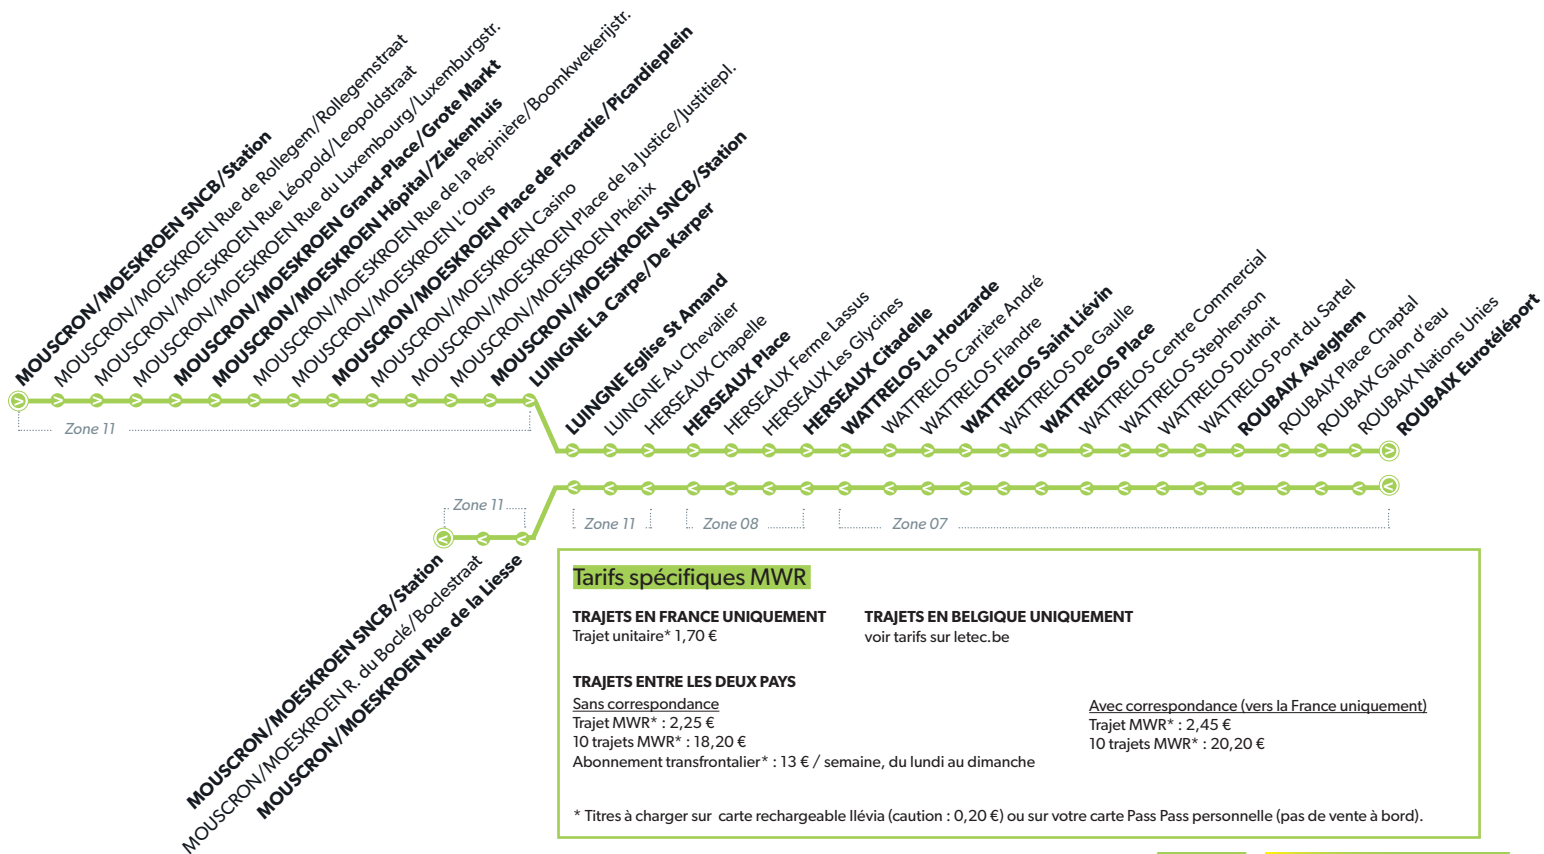

MWR MOUSCRON/MOESKROEN - WATTRELOS - ROUBAIX

LÉGENDE  Arrêt desservi uniquement dans le sens indiqué  Départ ou arrivée d'une variante
Arrêt gras = arrêt de référence repris dans grilles horaires

Tarifs spécifiques MWR

TRAJETS EN FRANCE UNIQUEMENT

Trajet unitaire* 1,70 €

TRAJETS EN BELGIQUE UNIQUEMENT

voir tarifs sur letec.be

TRAJETS ENTRE LES DEUX PAYS

Sans correspondance

Trajet MWR* : 2,25 €

10 trajets MWR* : 18,20 €

Abonnement transfrontalier* : 13 € / semaine, du lundi au dimanche

Avec correspondance (vers la France uniquement)

Trajet MWR* : 2,45 €

10 trajets MWR* : 20,20 €

* Titres à charger sur carte rechargeable Ilévia (caution : 0,20 €) ou sur votre carte Pass Pass personnelle (pas de vente à bord).