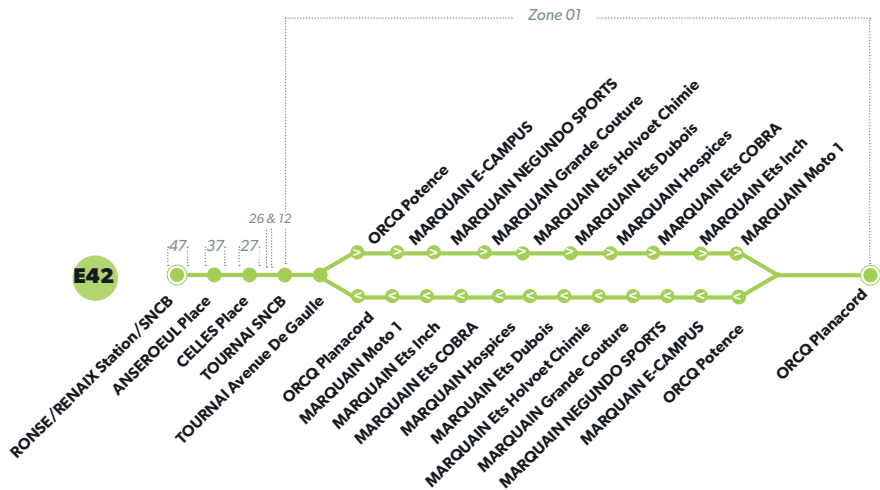

E42 TOURNAI - RONSE / RENAIX

LÉGENDE Arrêt desservi uniquement dans le sens indiqué Départ ou arrivée d'une variante
Arrêt gras = arrêt de référence repris dans grilles horaires

E42 TOURNAI - RONSE / RENAIX

NUMÉRO DE LIGNE	E42	E42	E42	E42	E42	E42
RONSE/RENAIX Station/SNCB	06:40	07:40	08:40	16:40	17:40	18:40
ANSEROEUL Place	06:49	07:49	08:49	16:49	17:49	18:49
CELLES Place	06:58	07:58	08:58	16:58	17:58	18:58
TOURNAI SNCB	07:22	08:22	09:22	17:22	18:22	19:22
TOURNAI Avenue De Gaulle	07:28	08:28	09:28	17:28	18:28	19:28
ORCQ Potence	07:35	08:35	09:35			
MARQUAIN E-CAMPUS	07:36	08:36	09:36			
MARQUAIN NEGUNDO SPORTS	07:37	08:37	09:37			
MARQUAIN Grande Couture	07:38	08:38	09:38			
MARQUAIN Ets Holvoet Chimie	07:38	08:38	09:38			
MARQUAIN Ets Dubois	07:39	08:39	09:39			
MARQUAIN Hospices	07:40	08:40	09:40			
MARQUAIN Ets COBRA	07:40	08:40	09:40			
MARQUAIN Ets Inch	07:41	08:41	09:41			
MARQUAIN Moto 1	07:43	08:43	09:43			
ORCQ Planacord	07:44	08:44	09:44			
Numéro de voyage	2001	2003	2005	2007	2009	2011

DU LUNDI AU VENDREDI toute l'année

NUMÉRO DE LIGNE	E42	E42	E42	E42	E42	E42
ORCQ Planacord				16:10	17:10	18:10
ORCQ Potence				16:11	17:11	18:11
MARQUAIN E-CAMPUS				16:12	17:12	18:12
MARQUAIN NEGUNDO SPORTS				16:13	17:13	18:13
MARQUAIN Grande Couture				16:14	17:14	18:14
MARQUAIN Ets Holvoet Chimie				16:15	17:15	18:15
MARQUAIN Ets Dubois				16:15	17:15	18:15
MARQUAIN Hospices				16:16	17:16	18:16
MARQUAIN Ets COBRA				16:16	17:16	18:16
MARQUAIN Ets Inch				16:17	17:17	18:17
MARQUAIN Moto 1				16:19	17:19	18:19
ORCQ Planacord				16:20	17:20	18:20
TOURNAI Avenue De Gaulle	06:30	07:30	08:30	16:26	17:26	18:26
TOURNAI SNCB	06:36	07:36	08:36	16:36	17:36	18:36
CELLES Place	06:59	07:59	08:59	16:59	17:59	18:59
ANSEROEUL Place	07:08	08:08	09:08	17:08	18:08	19:08
RONSE/RENAIX Station/SNCB	07:16	08:16	09:16	17:16	18:16	19:16
Numéro de voyage	2000	2002	2004	2006	2008	2010