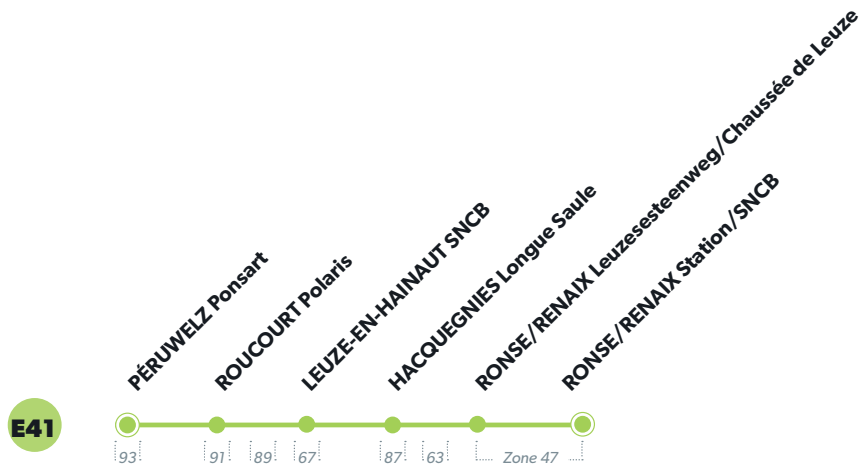

E41 PÉRUWELZ - RONSE / RENAIX

LÉGENDE  Arrêt desservi uniquement dans le sens indiqué  Départ ou arrivée d'une variante
Arrêt gras = arrêt de référence repris dans grilles horaires

E41 PÉRUWELZ - RONSE / RENAIX

DU LUNDI AU VENDREDI toute l'année

NUMÉRO DE LIGNE	E41	E41	E41	E41	E41	E41
PÉRUWELZ Ponsart	6:32	7:32	8:32	16:49	17:49	18:49
ROUCOURT Polaris	6:35	7:35	8:35	16:52	17:52	18:52
LEUZE-EN-HAINAUT SNCB	6:48	7:48	8:48	17:05	18:05	19:05
HACQUEGNIES Longue Saule	6:58	7:58	8:58	17:15	18:15	19:15
RONSE/RENAIX Leuzesesteenweg/Chaussée de Leuze	7:10	8:10	9:10	17:27	18:27	19:27
RONSE/RENAIX Station/SNCB	7:12	8:12	9:12	17:29	18:29	19:29

Numéro de voyage 2011/3001 2003/3003 2005/3005 2007/3007 2009/3009 2011/3011

NUMÉRO DE LIGNE	E41	E41	E41	E41	E41	E41
RONSE/RENAIX Station/SNCB	6:29	7:29	8:29	16:46	17:46	18:46
RONSE/RENAIX Leuzesesteenweg/Chaussée de Leuze	6:31	7:31	8:31	16:48	17:48	18:48
HACQUEGNIES Longue Saule	6:43	7:43	8:43	17:00	18:00	19:00
LEUZE-EN-HAINAUT SNCB	6:54	7:54	8:54	17:11	18:11	19:11
ROUCOURT Polaris	7:06	8:06	9:06	17:23	18:23	19:23
PÉRUWELZ Ponsart	7:09	8:09	9:09	17:26	18:26	19:26

Numéro de voyage 2001/3000 2002/3002 2004/3004 2006/3006 2008/3008 2010/3010