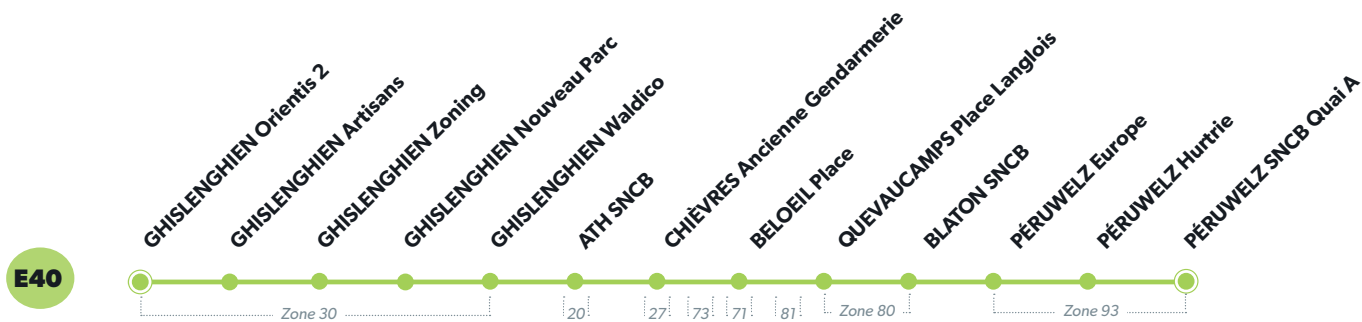

E40 ATH - PÉRUWELZ

LÉGENDE Arrêt desservi uniquement dans le sens indiqué Départ ou arrivée d'une variante
Arrêt gras = arrêt de référence repris dans grilles horaires