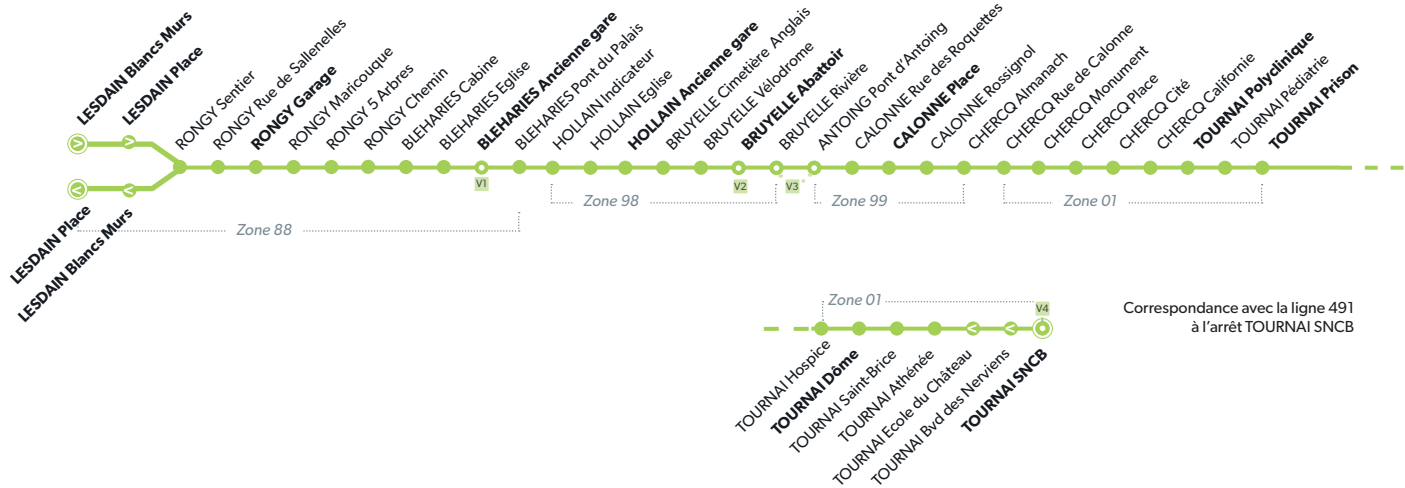

98 Tournai - Lesdain

LÉGENDE Arrêt desservi uniquement dans le sens indiqué Départ ou arrivée d'une variante
Arrêt gras = arrêt de référence repris dans grilles horaires

Correspondance avec la ligne 491 à l'arrêt TOURNAI SNCB

VARIANTES

LÉGENDE Arrêt desservi uniquement dans le sens indiqué Départ ou arrivée d'une variante
Arrêt gras = arrêt de référence repris dans grilles horaires

NUMÉRO DE LIGNE JOURS DE CIRCULATION	98	98	98	98	98	98	98	98	98	98	98	98	
LESDAIN Blancs Murs		5:00	5:35				7:17						
LESDAIN Place		5:01	5:36			7:05	7:18	8:57	11:09	13:07	15:07	17:26	19:05
RONGY Garage		5:04	5:39			7:08	7:21	9:00	11:12	13:10	15:10	17:29	19:08
MAULDE (France) Place				6:02	07:00								
BLEHARIES Ancienne Gare		5:09	5:44	6:05	07:03	7:13	7:26	9:05	11:17	13:15	15:15	17:34	19:13
HOLLAIN Ancienne Gare		5:14	5:49	6:10	07:09	7:18	7:31	9:10	11:22	13:20	15:20	17:39	19:18
BRUYELLE Abattoir		5:18	5:53	6:14	07:12	7:22	7:35	9:14	11:26	13:24	15:24	17:42	19:22
ANTOING SNCB			5:57				7:39	9:18		13:28	15:28	17:46	
ANTOING SNCB			5:58				7:40	9:19		13:29	15:29	17:47	
ANTOING Place du Préau	4:44		5:59	6:17			7:41	9:20	11:29	13:30	15:30	17:48	
ANTOING Pont d'Antoing	4:45	5:20	6:00	6:18	07:16		7:42	9:21	11:30	13:31	15:31	17:49	
CALONNE Place	4:47	5:22	6:02	6:20	07:18		7:44	9:23	11:32	13:33	15:33	17:51	
CHERCQ Place	4:51	5:26	6:06	6:24	07:22		7:48	9:27	11:36	13:37	15:37	17:55	
TOURNAI Polyclinique	4:54	5:29	6:09	6:27	07:25	7:29	7:51	9:30	11:39	13:40	15:40	17:58	19:29
TOURNAI Prison	4:56	5:31	6:11	6:29	07:27	7:31	7:53	9:32	11:41	13:42	15:42	18:00	19:31
TOURNAI Dôme	4:58	5:33	6:13	6:31	07:29	7:33	7:55	9:34	11:43	13:44	15:44	18:03	19:33
TOURNAI SNCB	5:03	5:38	6:18	6:36	07:34	7:38	8:00	9:39	11:48	13:49	15:49	18:08	19:38
TOURNAI SNCB												07:42	
TOURNAI Eglise Saint-Nicolas													07:49
TOURNAI 4 Coins St Jacques													07:52
TOURNAI Rond Point													07:54