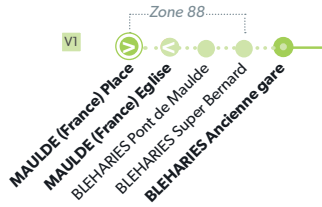

98 Tournai - Lesdain

LÉGENDE Arrêt desservi uniquement dans le sens indiqué Départ ou arrivée d'une variante
Arrêt gras = arrêt de référence repris dans grilles horaires

Correspondance avec la ligne 491 à l'arrêt TOURNAI SNCB

VARIANTES

LÉGENDE Arrêt desservi uniquement dans le sens indiqué Départ ou arrivée d'une variante
Arrêt gras = arrêt de référence repris dans grilles horaires

NUMÉRO DE LIGNE JOURS DE CIRCULATION	98	98	98	98	98	98	98	98	98	98	98	98	
LESDAIN Blancs Murs		5:00	5:35				7:17						
LESDAIN Place		5:01	5:36			7:05	7:18	8:57	11:09	13:07	15:07	17:26	19:05
RONGY Garage		5:04	5:39			7:08	7:21	9:00	11:12	13:10	15:10	17:29	19:08
MAULDE (France) Place				6:02	07:00								
BLEHARIES Ancienne Gare		5:09	5:44	6:05	07:03	7:13	7:26	9:05	11:17	13:15	15:15	17:34	19:13
HOLLAIN Ancienne Gare		5:14	5:49	6:10	07:09	7:18	7:31	9:10	11:22	13:20	15:20	17:39	19:18
BRUYELLE Abattoir		5:18	5:53	6:14	07:12	7:22	7:35	9:14	11:26	13:24	15:24	17:42	19:22
ANTOING SNCB			5:57				7:39	9:18		13:28	15:28	17:46	
ANTOING SNCB			5:58				7:40	9:19		13:29	15:29	17:47	
ANTOING Place du Préau	4:44		5:59	6:17			7:41	9:20	11:29	13:30	15:30	17:48	
ANTOING Pont d'Antoing	4:45	5:20	6:00	6:18	07:16		7:42	9:21	11:30	13:31	15:31	17:49	
CALONNE Place	4:47	5:22	6:02	6:20	07:18		7:44	9:23	11:32	13:33	15:33	17:51	
CHERCQ Place	4:51	5:26	6:06	6:24	07:22		7:48	9:27	11:36	13:37	15:37	17:55	
TOURNAI Polyclinique	4:54	5:29	6:09	6:27	07:25	7:29	7:51	9:30	11:39	13:40	15:40	17:58	19:29
TOURNAI Prison	4:56	5:31	6:11	6:29	07:27	7:31	7:53	9:32	11:41	13:42	15:42	18:00	19:31
TOURNAI Dôme	4:58	5:33	6:13	6:31	07:29	7:33	7:55	9:34	11:43	13:44	15:44	18:03	19:33
TOURNAI SNCB	5:03	5:38	6:18	6:36	07:34	7:38	8:00	9:39	11:48	13:49	15:49	18:08	19:38
TOURNAI SNCB												07:42	
TOURNAI Eglise Saint-Nicolas													07:49
TOURNAI 4 Coins St Jacques													07:52
TOURNAI Rond Point													07:54