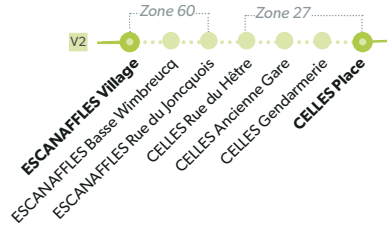

97 TOURNAI - RONSE/RENAIX

VARIANTES

LÉGENDE Arrêt desservi uniquement dans le sens indiqué Départ ou arrivée d'une variante
Arrêt gras = arrêt de référence repris dans grilles horaires