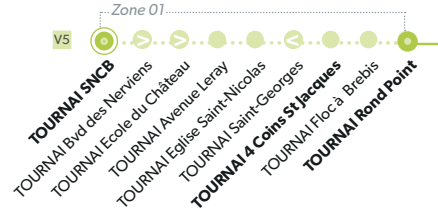

97 TOURNAI - RONSE/RENAIX

VARIANTES

LÉGENDE Arrêt desservi uniquement dans le sens indiqué Départ ou arrivée d'une variante
Arrêt gras = arrêt de référence repris dans grilles horaires