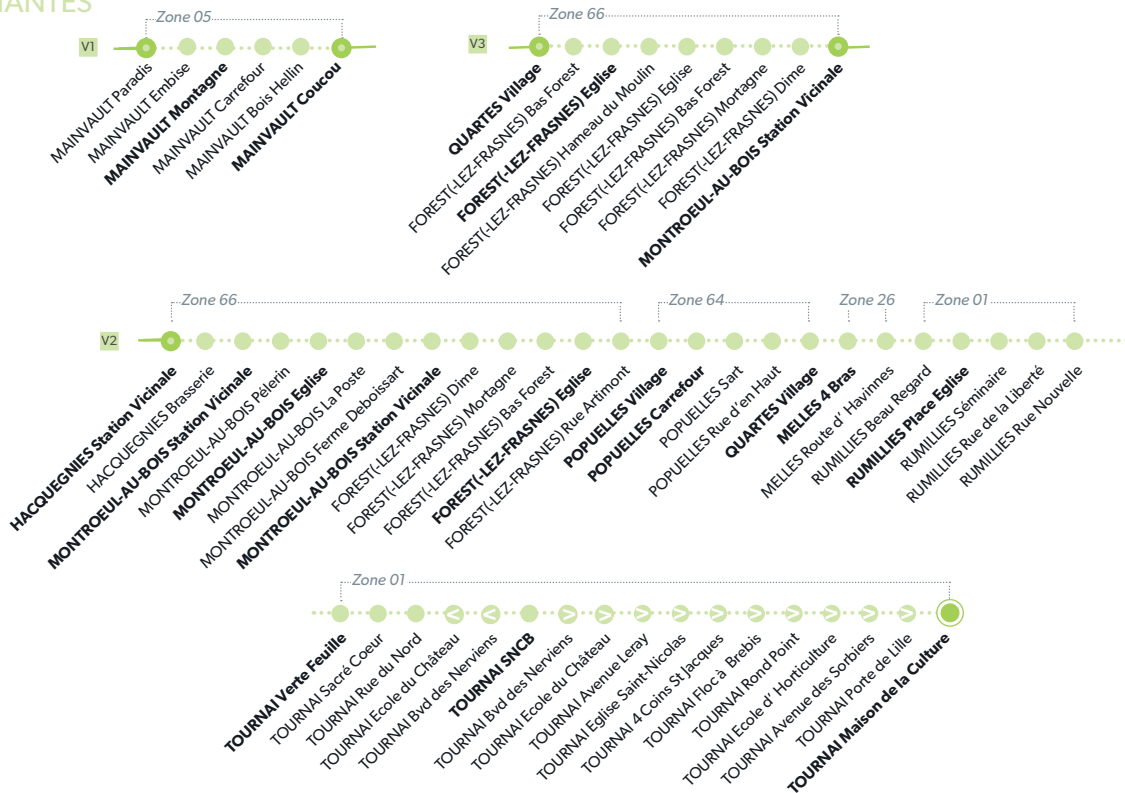

9 TOURNAI - ATH

LÉGENDE Arrêt desservi uniquement dans le sens indiqué Départ ou arrivée d'une variante
Arrêt gras = arrêt de référence repris dans grilles horaires

VARIANTES