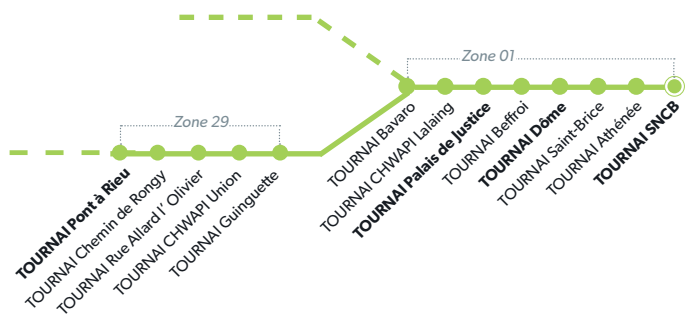

88 TAINTIGNIES