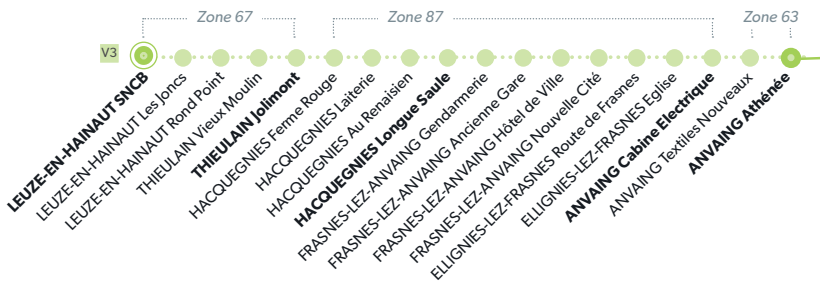

86B RONSE/RENAIX - LEUZE-EN-HAINAUT

LÉGENDE Arrêt desservi uniquement dans le sens indiqué Départ ou arrivée d'une variante
Arrêt gras = arrêt de référence repris dans grilles horaires

VARIANTES