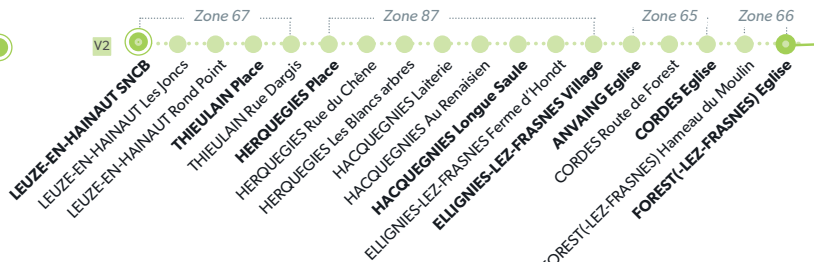

86B RONSE/RENAIX - LEUZE-EN-HAINAUT

LÉGENDE Arrêt desservi uniquement dans le sens indiqué Départ ou arrivée d'une variante
Arrêt gras = arrêt de référence repris dans grilles horaires

VARIANTES