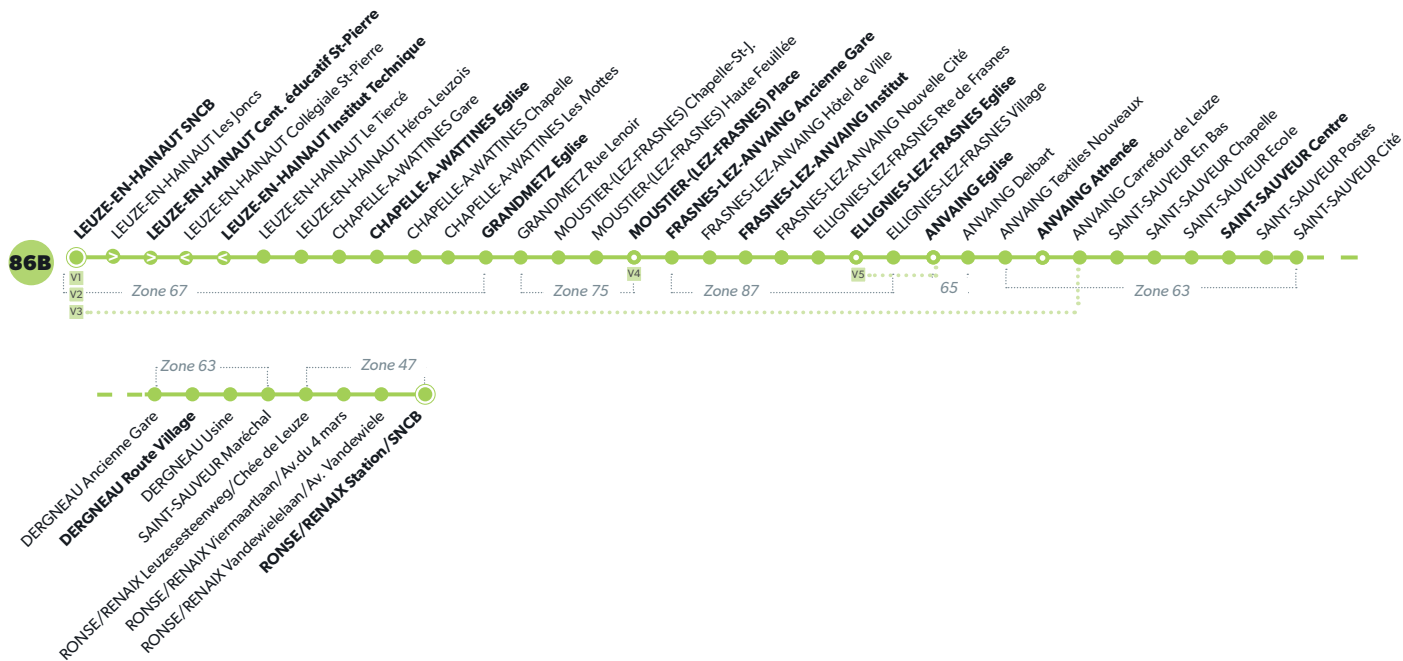

86B RONSE/RENAIX - LEUZE-EN-HAINAUT

LÉGENDE Arrêt desservi uniquement dans le sens indiqué Départ ou arrivée d'une variante
Arrêt gras = arrêt de référence repris dans grilles horaires

86B RONSE/RENAIX - LEUZE-EN-HAINAUT